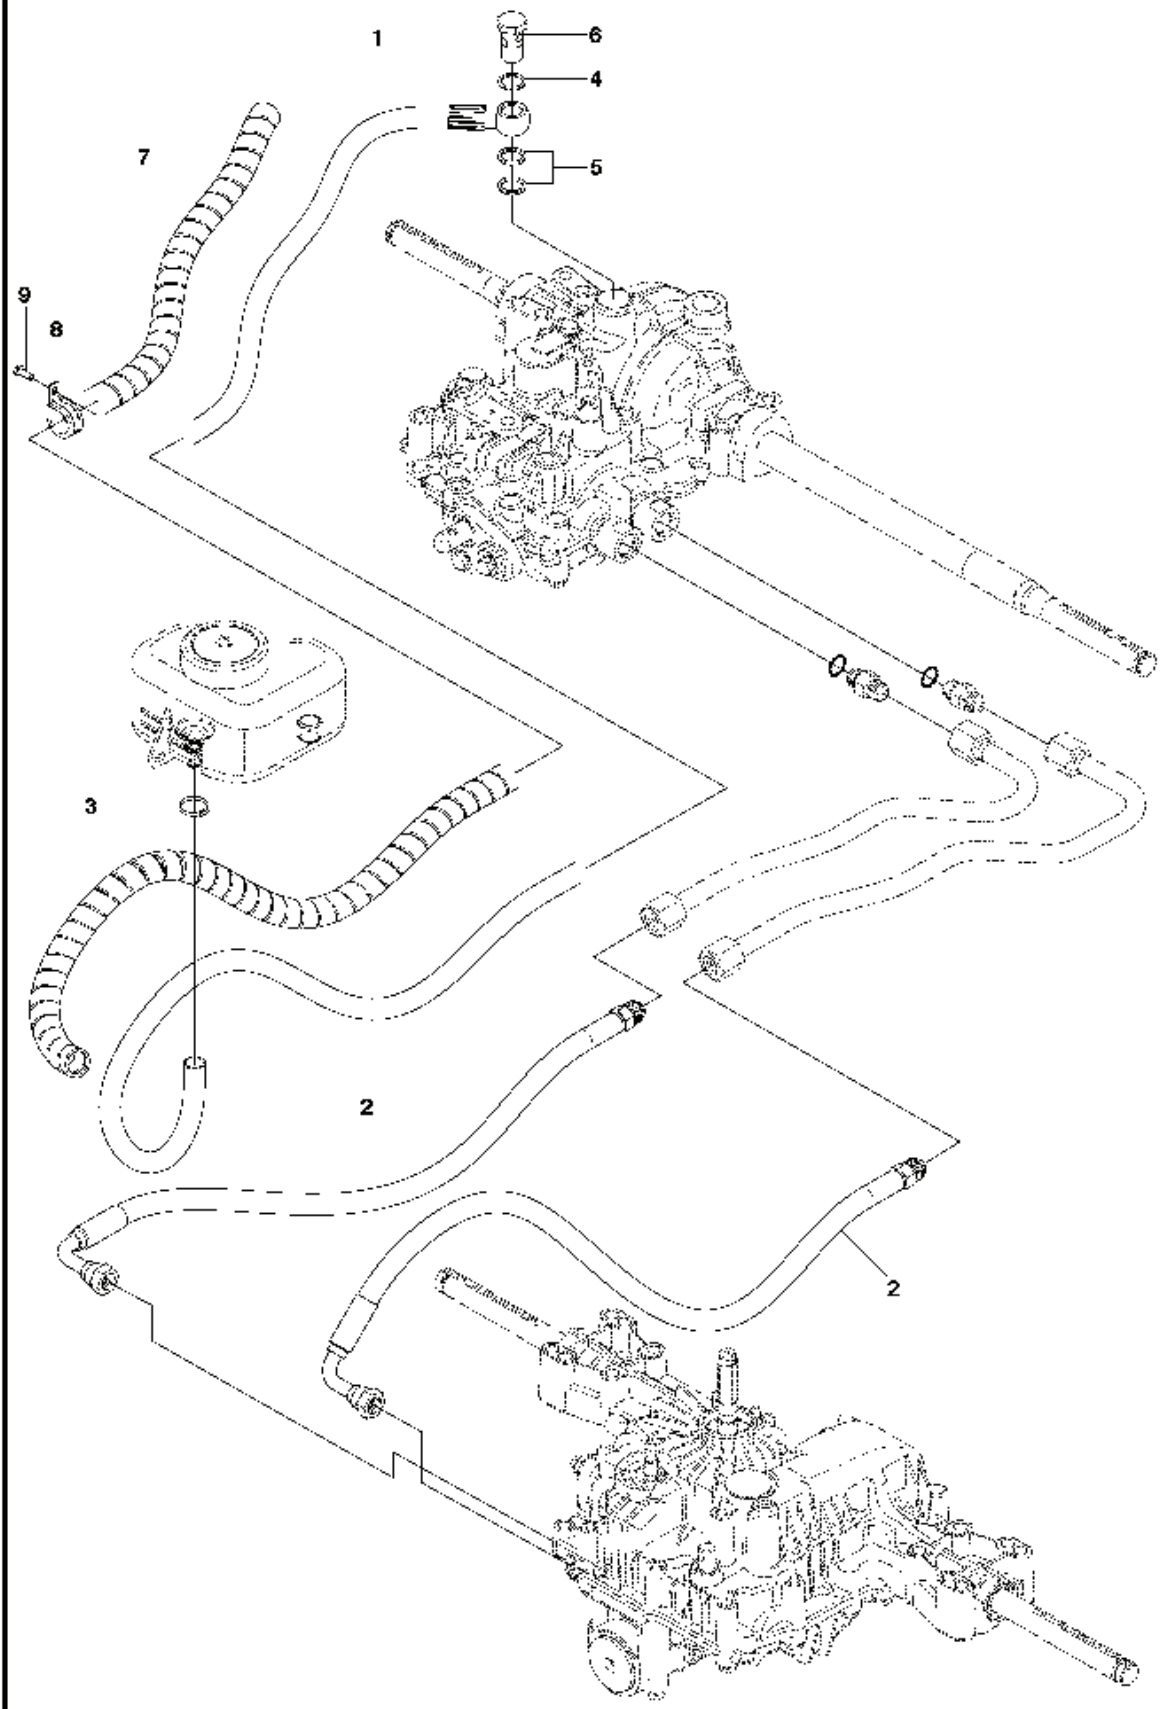

CHASSIS, REAR 3

REF.	ART. NR	ARTIKELBESKRIVNING	ANMÄRKNING	KIT
1	578295003	HYDRAULSLANG		1
2	544456403	HYDRAULSLANG		2
3	599432701	SLANGKLÄMMA		1
4	544010001	PACKNING		1
5	544010003	PACKNING		2
6	544020501	RÖRKOPPLING		1
7	544026607	SLANGSKYDD		1
8	574531201	SLANGKLÄMMA		1
9	725236861	SKRUV EHHFT		1