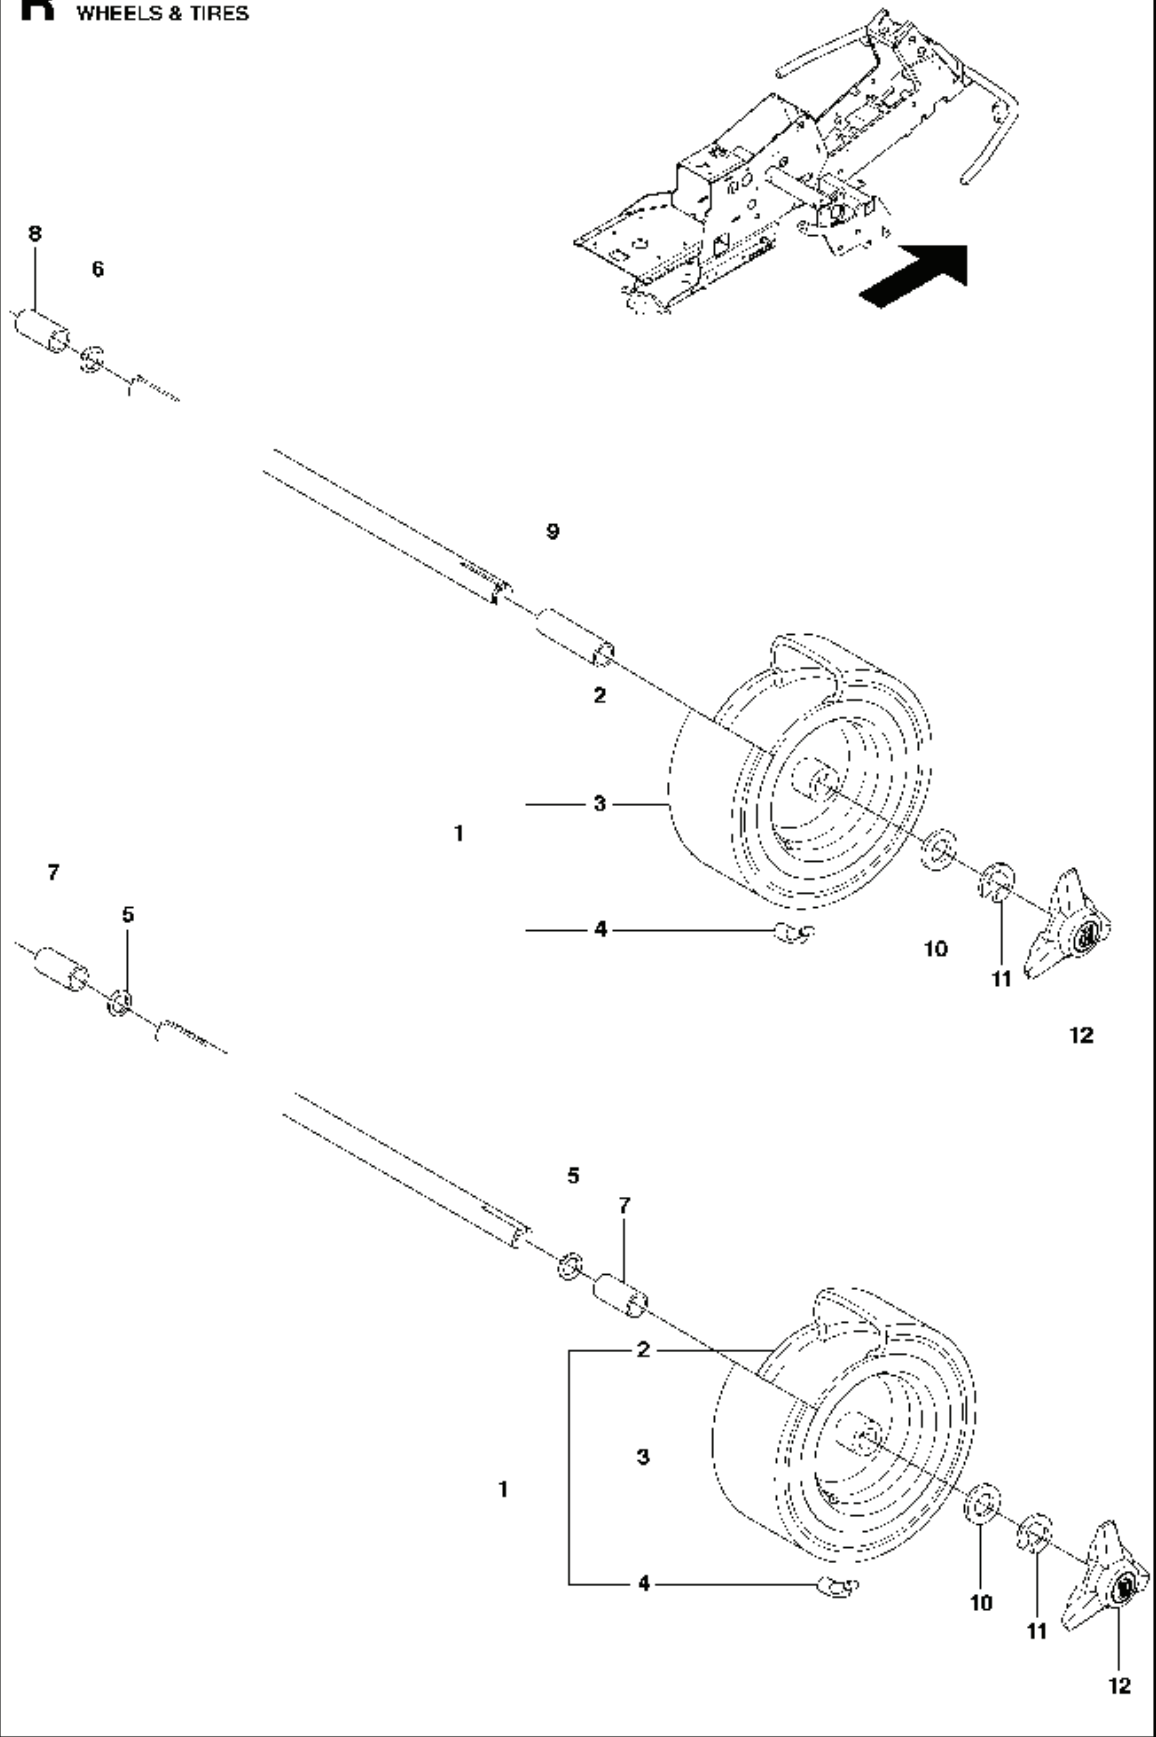

R R316TXs AWD
WHEELS & TIRES

REF.	ART. NR	ARTIKELBESKRIVNING	ANMÄRKNING	KIT
1	523012602	HJUL		4
2	523034801	FÄLG		1
3	523034602	DÄCK		1
4	523034701	VENTIL		1
5	506504803	BRICKA		2
6	506945801	BRICKA		1
7	506596203	DISTANSHYLSA		2
8	544132601	HYLSA		1
9	544132602	HYLSA		1
10	506504805	BRICKA		4
11	506899001	SPÄRRYTARE		4
12	544353501	NAVKAPSEL		4