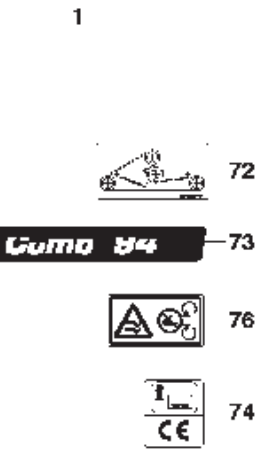

A2 CUTTING DECK C94

Cuma 94

REF.	ART. NR	ARTIKELBESKRIVNING	ANMÄRKNING	KIT
1	544065706	KLIPPAGGREGAT		1
2	506916201	MUTTER		1
3	544065801	PLUGG		1
4	544066101	KNOPP		1
5	576384101	KNIVHUS KPL		1
6	576384201	LAGERHUS		1
7	576384301	AXEL		1
8	576384401	DISTANSHYLSA		1
9	738230434	KULLAGER		2
10	576384102	KNIVHUS KPL		2
11	576384201	LAGERHUS		1
12	576384302	AXEL		1
13	576384401	DISTANSHYLSA		1
14	738230434	KULLAGER		2
15	535423801	SKRUV RSQM		12
16	734116401	BRICKA		14
17	732211801	LOCK NUT		12
18	506922101	REMSKIVA		3
19	506533501	PLATTKIL		7
20	544068002	DISTANSHYLSA		1
21	734117441	BRICKA		3
22	544114101	SKRUV EHHM		3
23	535504202	ADAPTER		3
24	579652510	KNIV		3
25	506792301	KNIFE PLATE		3
26	544114101	SKRUV EHHM		3
27	506540701	REMSPÄNNARE KPL	Small bushing	1
27	586966601	REMSPÄNNARE KPL	Large bushing	1
28	506519501	SPÄNNARM KPL	Small bushing	1
28	585359901	ARM	Large bushing	1
29	506532701	REMSKIVA		1
30	734116441	BRICKA		1
31	506558302	SKRUV EHHFT	For 966757801, 967152101	1
31	586320401	SCREW	Large bushing for 967291901, For 966757801, 967152101	1
32	506918702	BRICKA	For 966757801, 967152101	1
32	586496701	BRICKA	Large bushing for 967291901, For 966757801, 967152101	1
33	725245171	SKRUV EHHM	Small bushing	2
34	732211801	LOCK NUT		1
35	506533101	FJÄDER		1
36	589530701	REM		1
37	544066301	REMKÅPA		1
38	544400501	SCREW		2
39	725245171	SKRUV EHHM	Small bushing	1
39	725645301	SKRUV IHCSFM	Large bushing	1
72	506789701	DEKAL		1
73	544238101	DEKAL		2
74	506929001	DEKAL		1
76	574510001	DEKAL		2
77	506778601	REMSKIVA		1