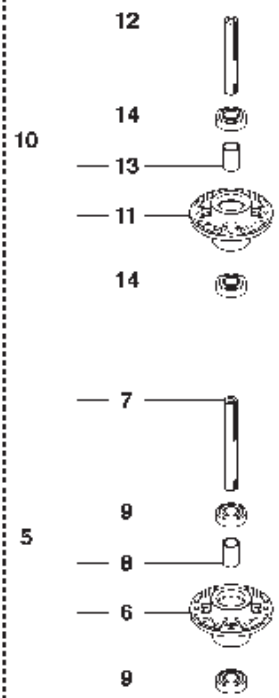

A2 CUTTING DECK C94

Cuma 94

REF.	ART. NR	ARTIKELBESKRIVNING	ANMÄRKNING	KIT
1	544065706	KLIPPAGGREGAT		1
2	506916201	MUTTER		1
3	544065801	PLUGG		1
4	544066101	KNOPP		1
5	576384101	KNIVHUS KPL		1
6	576384201	LAGERHUS		1
7	576384301	AXEL		1
8	576384401	DISTANSHYLSA		1
9	738230434	KULLAGER		2
10	576384102	KNIVHUS KPL		2
11	576384201	LAGERHUS		1
12	576384302	AXEL		1
13	576384401	DISTANSHYLSA		1
14	738230434	KULLAGER		2
15	535423801	SKRUV RSQM		12
16	734116401	BRICKA		14
17	732211801	LOCK NUT		12
18	506922101	REMSKIVA		3
19	506533501	PLATTKIL		7
20	544068002	DISTANSHYLSA		1
21	734117441	BRICKA		3
22	544114101	SKRUV EHHM		3
23	535504202	ADAPTER		3
24	579652510	KNIV		3
25	506792301	KNIFE PLATE		3
26	544114101	SKRUV EHHM		3
27	506540701	REMSPÄNNARE KPL	Small bushing	1
27	586966601	REMSPÄNNARE KPL	Large bushing	1
28	506519501	SPÄNNARM KPL	Small bushing	1
28	585359901	ARM	Large bushing	1
29	506532701	REMSKIVA		1
30	734116441	BRICKA		1
31	506558302	SKRUV EHHFT	For 966757801, 967152101	1
31	586320401	SCREW	Large bushing for 967291901, For 966757801, 967152101	1
32	506918702	BRICKA	For 966757801, 967152101	1
32	586496701	BRICKA	Large bushing for 967291901, For 966757801, 967152101	1
33	725245171	SKRUV EHHM	Small bushing	2
34	732211801	LOCK NUT		1
35	506533101	FJÄDER		1
36	589530701	REM		1
37	544066301	REMKÅPA		1
38	544400501	SCREW		2
39	725245171	SKRUV EHHM	Small bushing	1
39	725645301	SKRUV IHCSFM	Large bushing	1
72	506789701	DEKAL		1
73	544238101	DEKAL		2
74	506929001	DEKAL		1
76	574510001	DEKAL		2
77	506778601	REMSKIVA		1