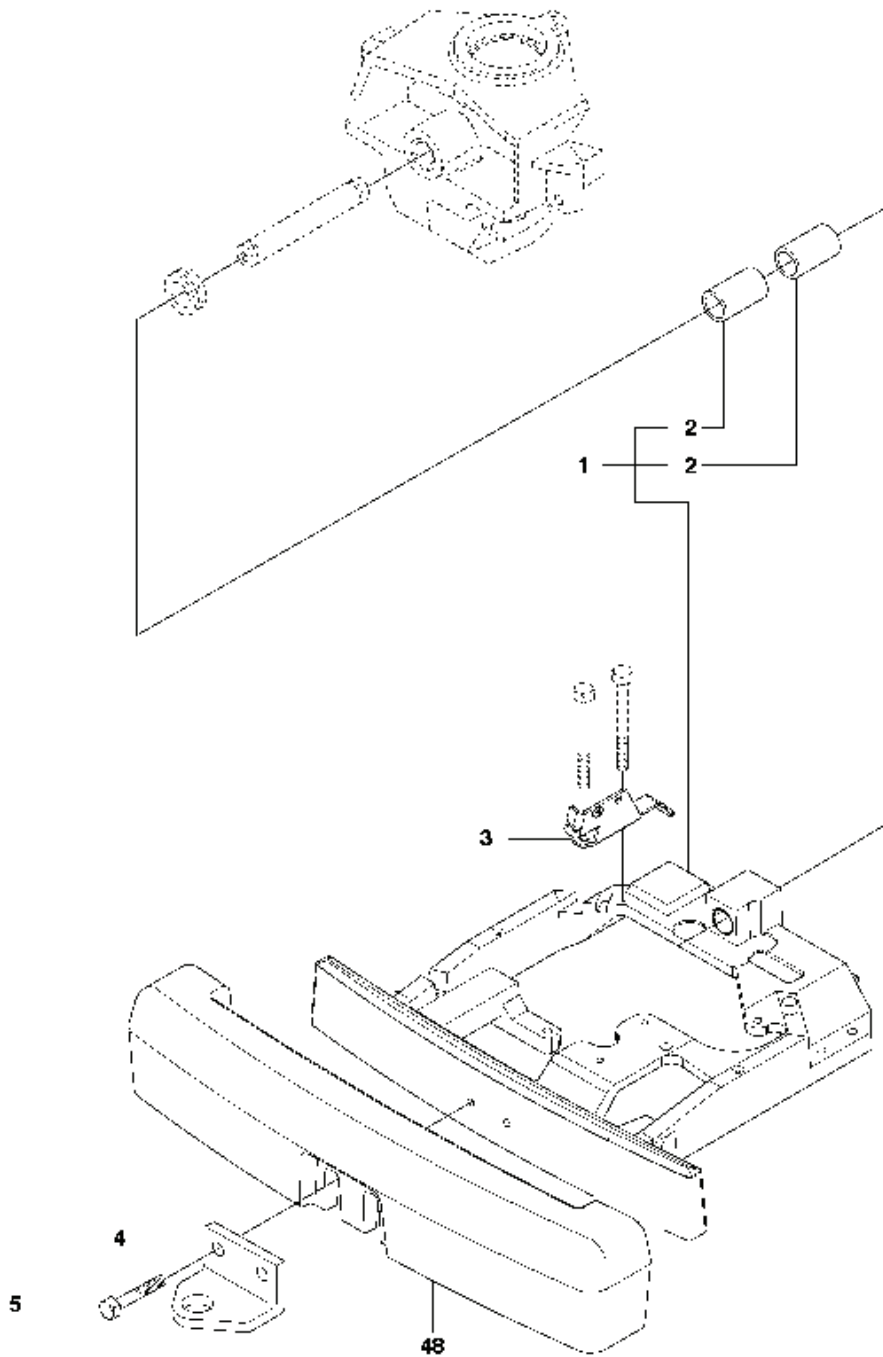

CHASSIS, REAR - 1

REF.	ART. NR	ARTIKELBESKRIVNING	ANMÄRKNING	KIT
1	535406001	FÄSTE	For 966757801, 967152101	1
1	582244601	FÄSTE	For 967291901	1
2	506986102	GLIDLAGER		2
3	544262101	FÄSTE		1
4	506889901	HÅKE		1
5	725249371	SKRUV EHHM		2
5	725250051	SKRUV EHHM	For 967291901, 2015, 966757801. & 967152101	1
48	544039602	MOTVIKT	For 967291901, 2015, 966757801. & 967152101	1