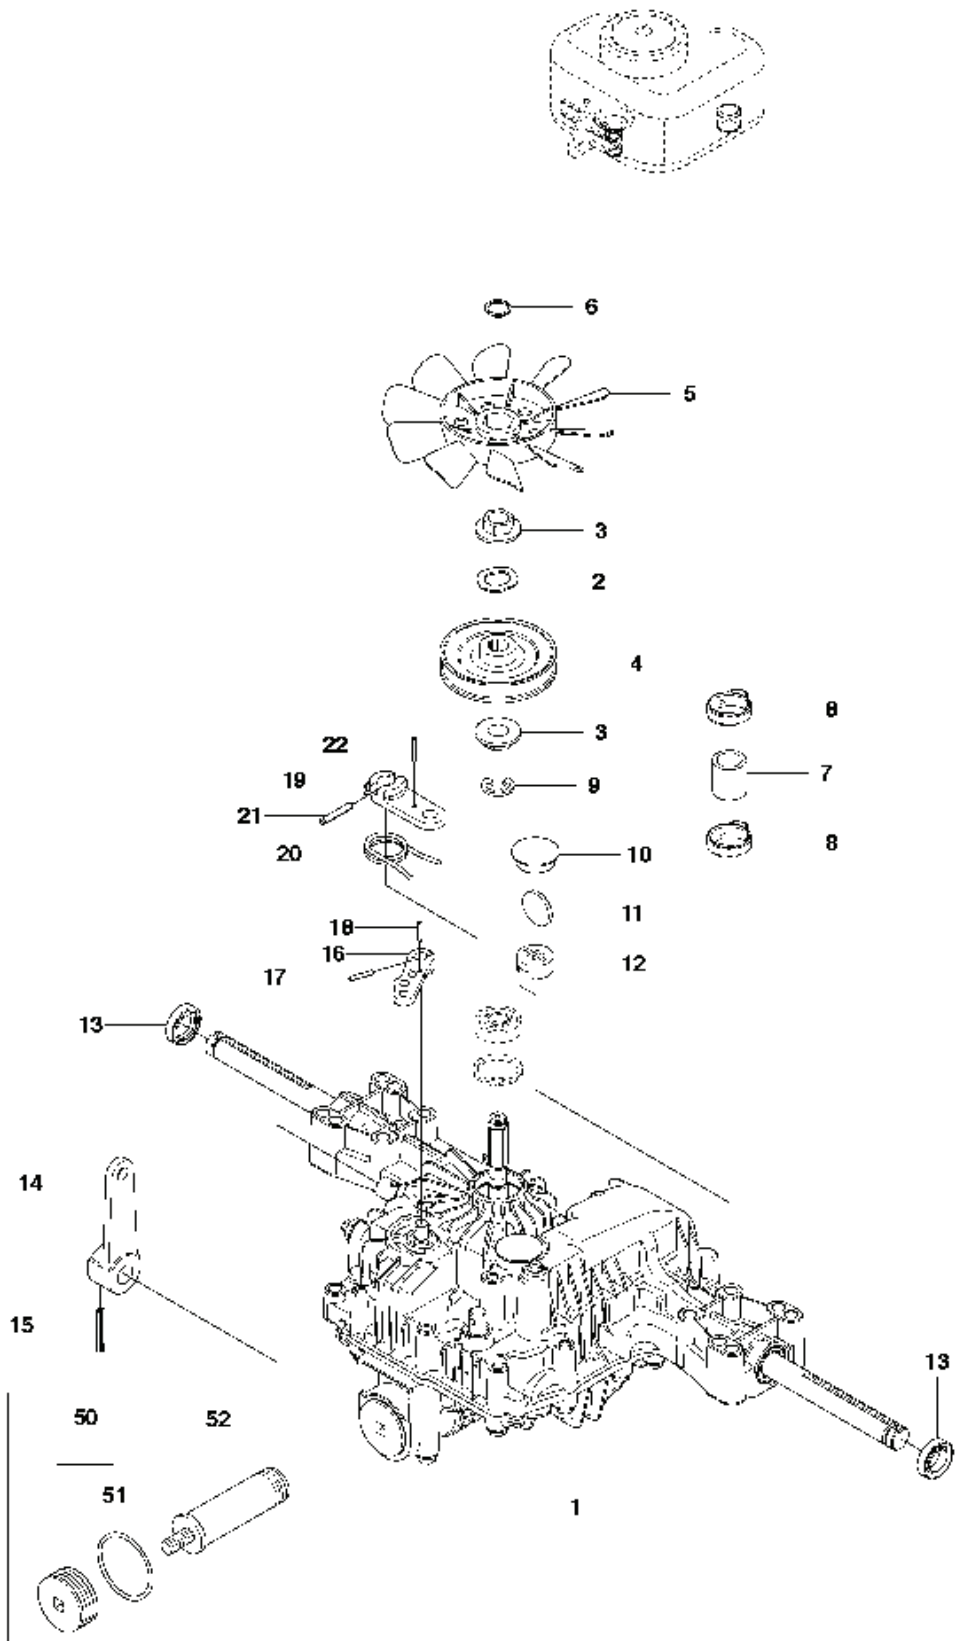

HEIGHT ADJUSTMENT  
2017

---

REF.	ART. NR	ARTIKELBESKRIVNING	ANMÄRKNING	KIT
1	578001302	FÄSTE		1
2	506570103	SKRUV EHHFM		2
3	577999901	JUSTERSKRUV		1
4	506542001	HANDTAG		1
5	584871302	LAGER		2
6	735312220	SPÄRRYTARE		2
7	506908201	HEIGHT ROD		1
8	506784601	PENNOR		1
9	734117201	BRICKA		1
10	732211801	LOCK NUT		1
11	731231801	MUTTER (HEXAGON)		1
12	721618301	SPLIT PIN		2
13	578040701	LÄNK		1
14	523114501	KOPPLINGSSTÅNG		1
15	584288601	BRICKA		1
16	506570105	SKRUV EHHFM		1

K574

---

REF.	ART. NR	ARTIKELBESKRIVNING	ANMÄRKNING	KIT
1	590716901	TRANSMISSION		1
2	506986501	FJÄDERBRICKA		1
3	506986601	DISTANS		2
4	502451901	REMSKIVA		1
5	506986801	FLÄKT		1
6	735311500	SPÅRRING		1
7	502451601	RÖR		1
8	506987001	SLANGKLÄMMA		2
9	535402807	KLÄMMA		1
10	535402832	PLUGG		1
11	535402829	MAGNET		1
12	535402830	HÅLLARE		1
13	535402837	TÄTNING		2
14	502453201	REGLERARM		1
15	535402809	PIN RETAINING SCREW		1
16	535402817	HÄVARM		1
17	535402816	TAPP		1
18	535402833	TAPP		1
19	535402838	HÄVARM		1
20	535402839	FJÄDER		1
21	535402840	PIN RETAINING SCREW		1
22	535402841	TAPP		1
50	574515101	SATS		1
51	574515201	O-RING		1
52	535402819	FILTER		1