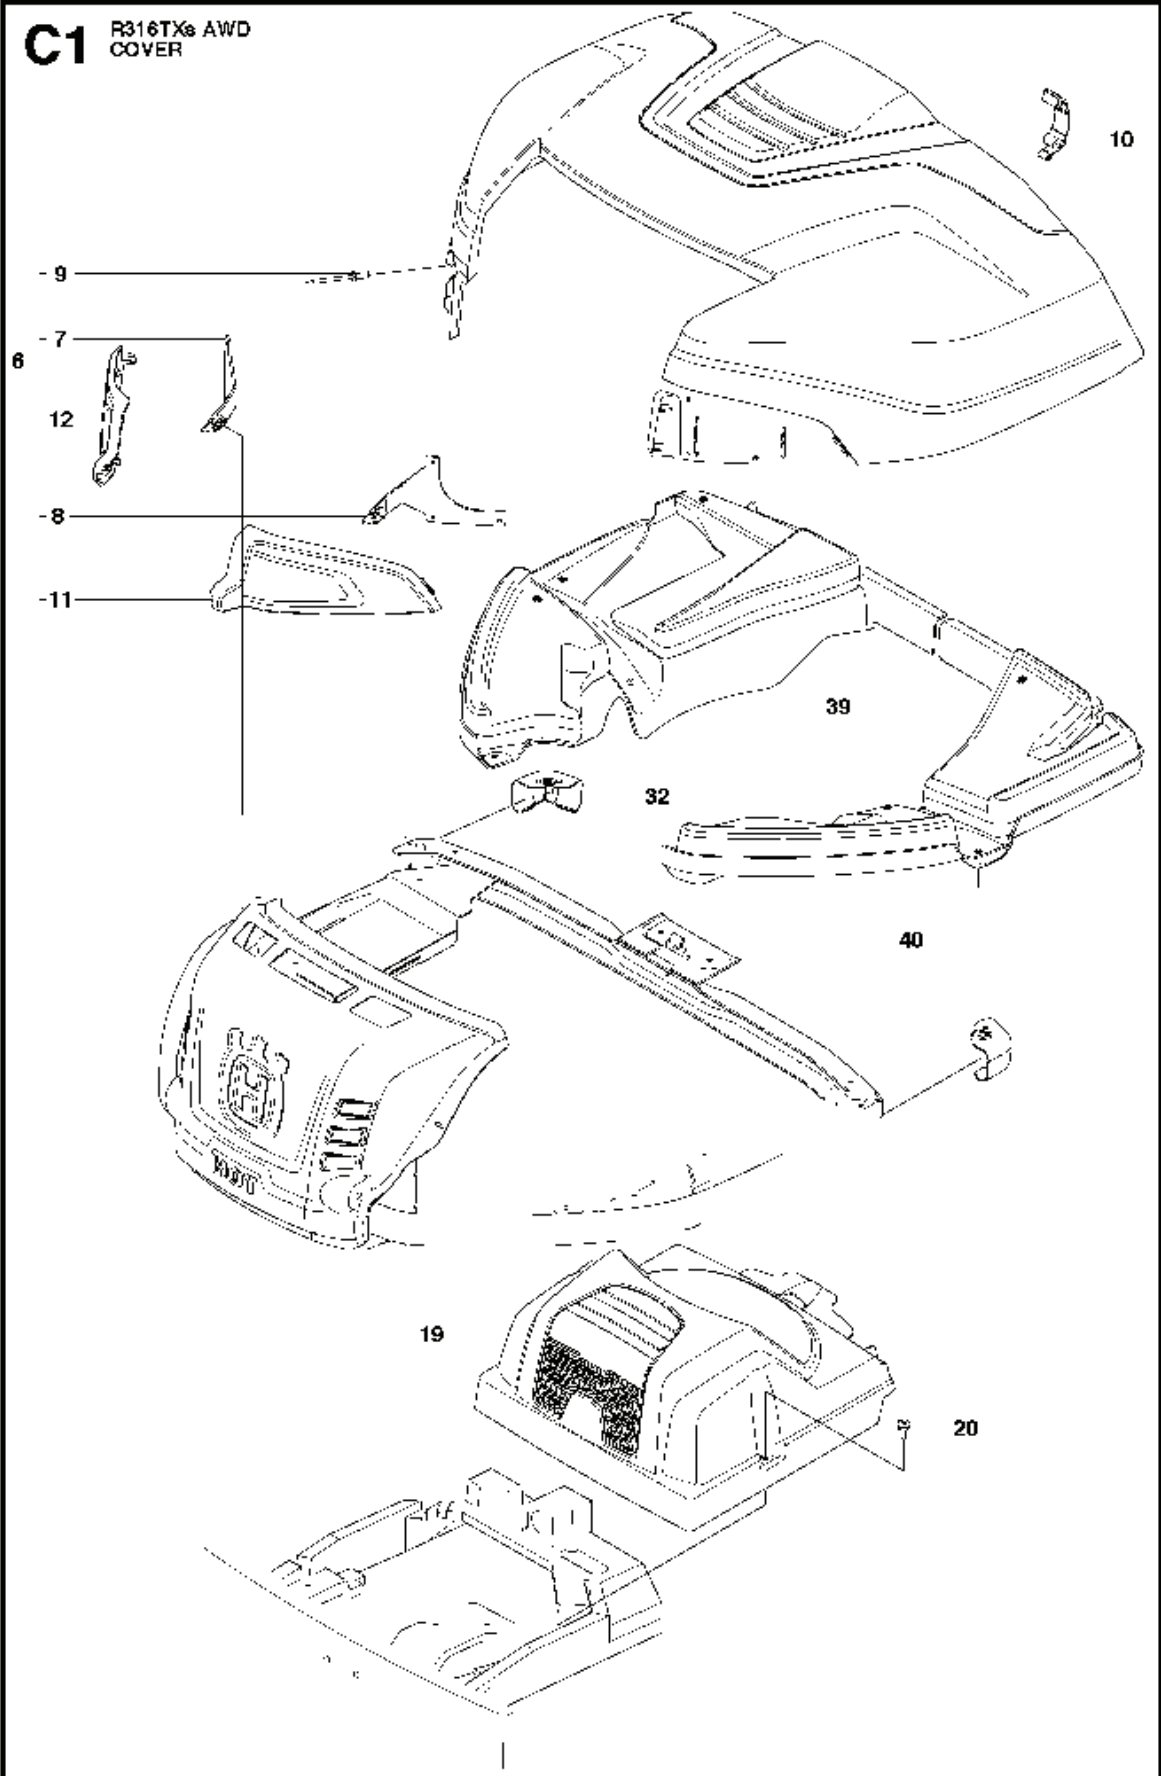

C1 R316TXs AWD
COVER

REF.	ART. NR	ARTIKELBESKRIVNING	ANMÄRKNING	KIT
6	577614704	MOTORKÅPA KPL		1
7	578113701	GÅNGJÄRN		1
8	578113702	GÅNGJÄRN		1
9	722795402	NIT		6
10	503894703	SNÄPPE		1
11	577612602	KÅPA		1
12	577612601	KÅPA		1
19	578261303	TRANSMISSIONSKÅPA		1
20	574856201	SCREW		2
32	577903301	PLUGG		2
39	578362001	ISOLERING		1
40	578362101	ISOLERING		1