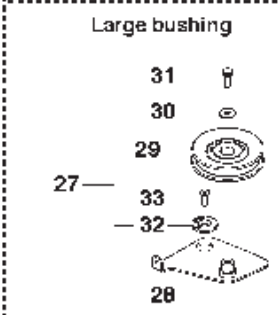

A2 CUTTING DECK C94

Cuma 94

REF.	ART. NR	ARTIKELBESKRIVNING	ANMÄRKNING	KIT
1	544065706	KLIPPAGGREGAT		1
2	506916201	MUTTER		1
3	544065801	PLUGG		1
4	544066101	KNOPP		1
5	576384101	KNIVHUS KPL		1
6	576384201	LAGERHUS		1
7	576384301	AXEL		1
8	576384401	DISTANSHYLSA		1
9	738230434	KULLAGER		2
10	576384102	KNIVHUS KPL		2
11	576384201	LAGERHUS		1
12	576384302	AXEL		1
13	576384401	DISTANSHYLSA		1
14	738230434	KULLAGER		2
15	535423801	SKRUV RSQM		12
16	734116401	BRICKA		14
17	732211801	LOCK NUT		12
18	506922101	REMSKIVA		3
19	506533501	PLATTKIL		7
20	544068002	DISTANSHYLSA		1
21	734117441	BRICKA		3
22	544114101	SKRUV EHHM		3
23	535504202	ADAPTER		3
24	579652510	KNIV		3
25	506792301	KNIFE PLATE		3
26	544114101	SKRUV EHHM		3
27	506540701	REMSPÄNNARE KPL	Small bushing	1
27	586966601	REMSPÄNNARE KPL	Large bushing	1
28	506519501	SPÄNNARM KPL	Small bushing	1
28	585359901	ARM	Large bushing	1
29	506532701	REMSKIVA		1
30	734116441	BRICKA		1
31	506558302	SKRUV EHHFT	For 966757801, 967152101	1
31	586320401	SCREW	Large bushing for 967291901, For 966757801, 967152101	1
32	506918702	BRICKA	For 966757801, 967152101	1
32	586496701	BRICKA	Large bushing for 967291901, For 966757801, 967152101	1
33	725245171	SKRUV EHHM	Small bushing	2
34	732211801	LOCK NUT		1
35	506533101	FJÄDER		1
36	589530701	REM		1
37	544066301	REMKÅPA		1
38	544400501	SCREW		2
39	725245171	SKRUV EHHM	Small bushing	1
39	725645301	SKRUV IHCSFM	Large bushing	1
72	506789701	DEKAL		1
73	544238101	DEKAL		2
74	506929001	DEKAL		1
76	574510001	DEKAL		2
77	506778601	REMSKIVA		1