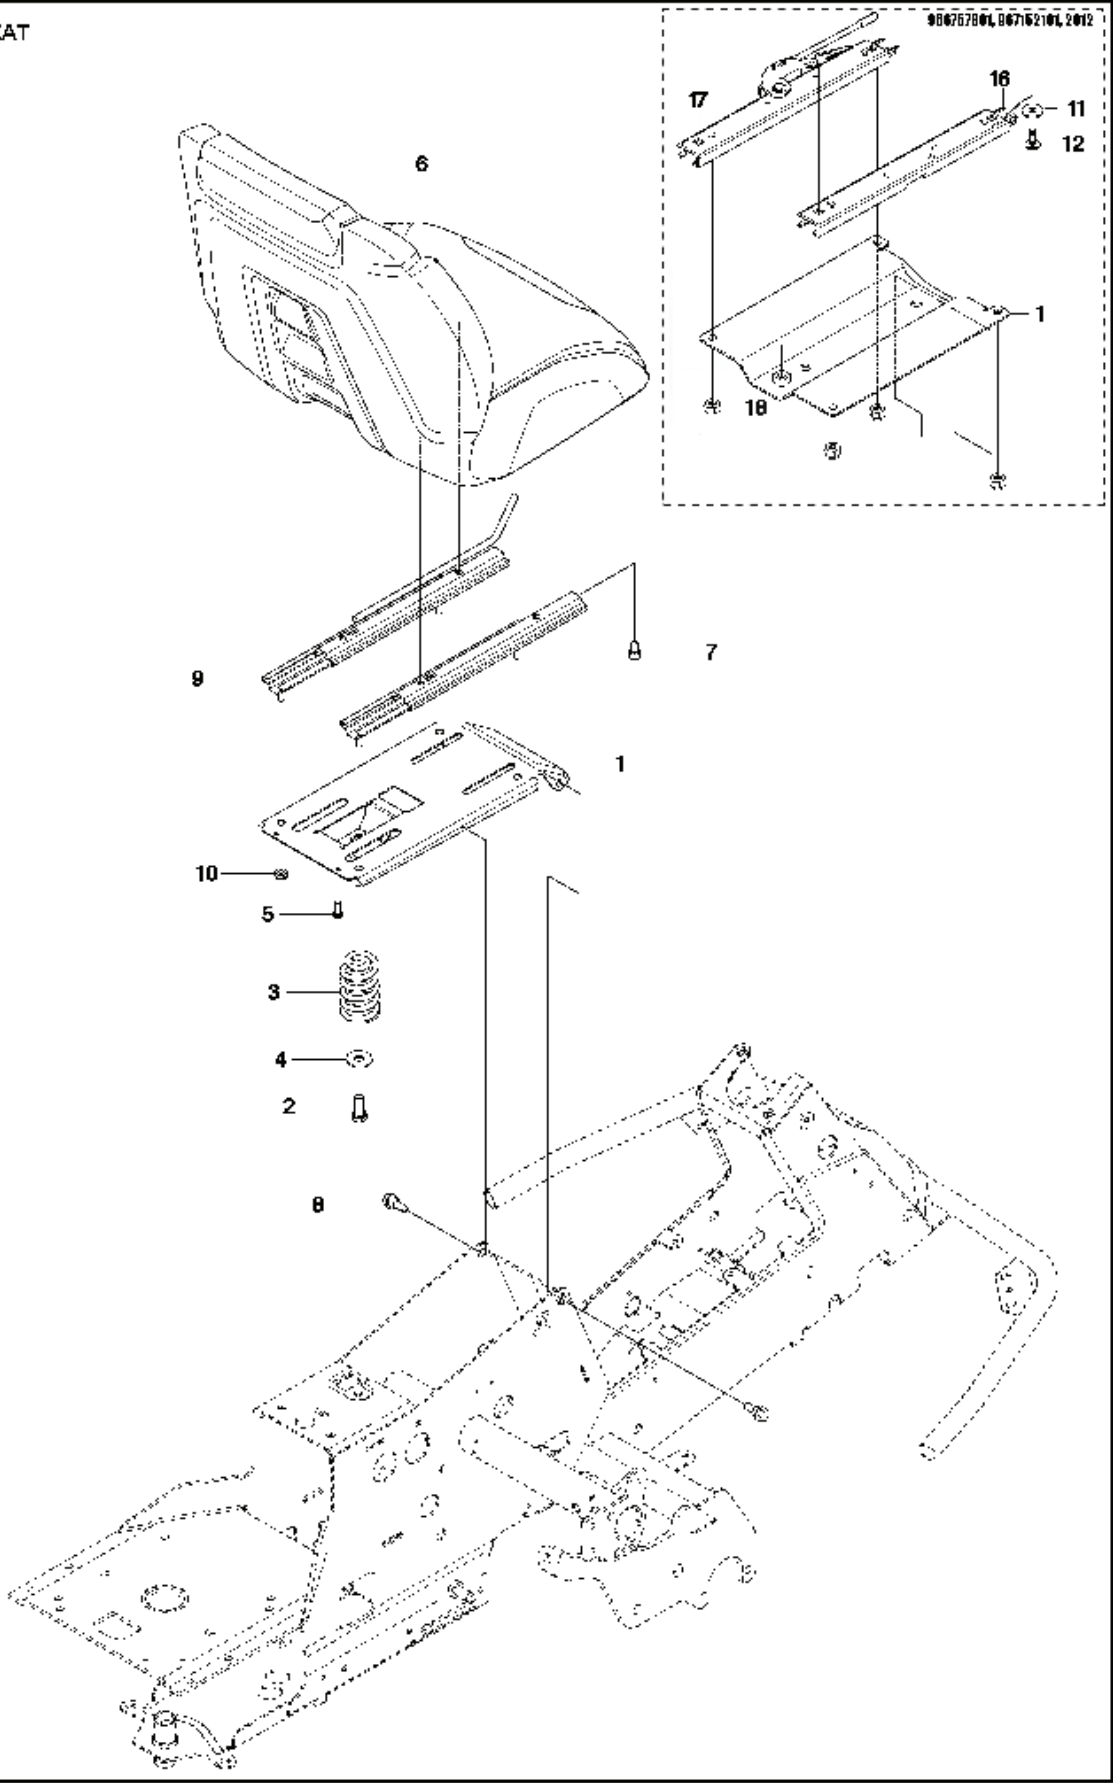

SEAT

980767804, 067162104, 2012

REF.	ART. NR	ARTIKELBESKRIVNING	ANMÄRKNING	KIT
1	573995001	SÄTESFÄSTE	For 966757801, 967152101	1
1	587152701	SÄTESFÄSTE	For 967291901	1
2	725249371	SKRUV EHHM		1
3	506915301	TRYCKFJÄDER		1
4	734117441	BRICKA		1
5	725236861	SKRUV EHHFT		1
6	587393001	SÄTE	Seat for newer models 2015 -->	1
6	587605303	SÄTE KPL	Seat kit for old models between 2012-2014, B1500005	1
7	725544701	SKRUV IHSCM		4
8	506597401	SKRUV EHHFM		2
9	587290401	SÄTESJUSTERARE		2
10	732211801	LOCK NUT	For 966757801, 967152101	4
11	535401801	DISTANSBRICKA	For 966757801, 967152101	1
12	874780512	SCREW	For 966757801, 967152101	1
16	506996901	JUSTERSKRUV	For 966757801, 967152101	1
17	506996902	JUSTERSKRUV	For 966757801, 967152101	1
18	732211801	LOCK NUT	For 966757801, 967152101	1