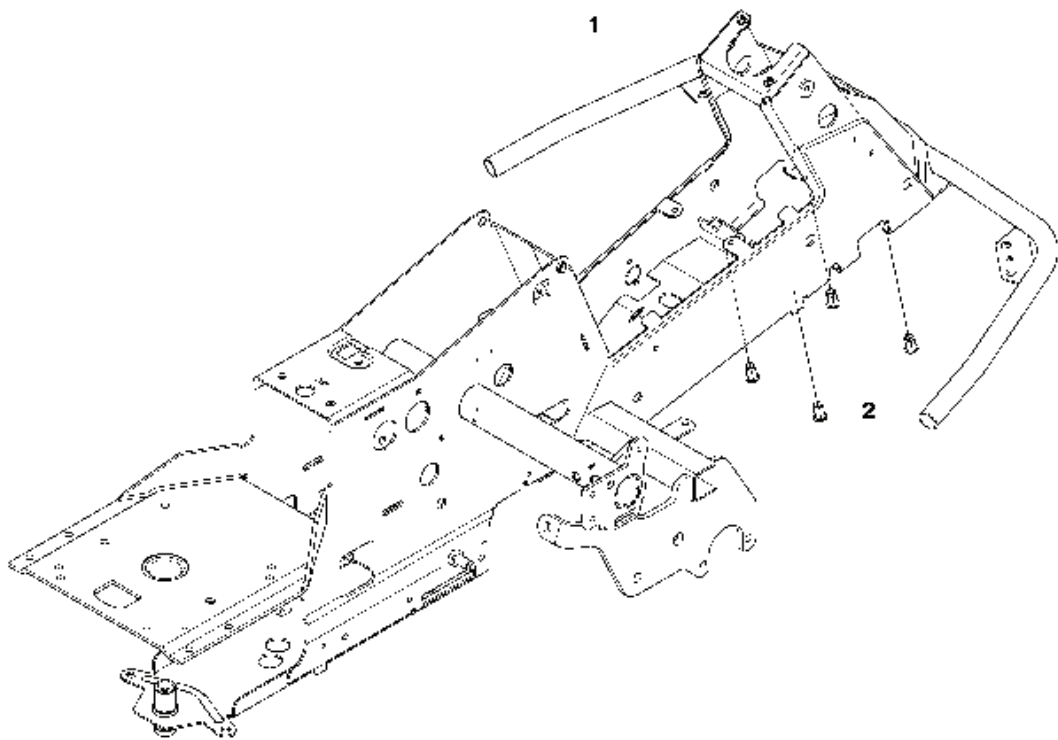

F R316TXs AWD
CHASSIS

REF.	ART. NR	ARTIKELBESKRIVNING	ANMÄRKNING	KIT
1	577939101	CHASSI		1
2	506916201	MUTTER		4