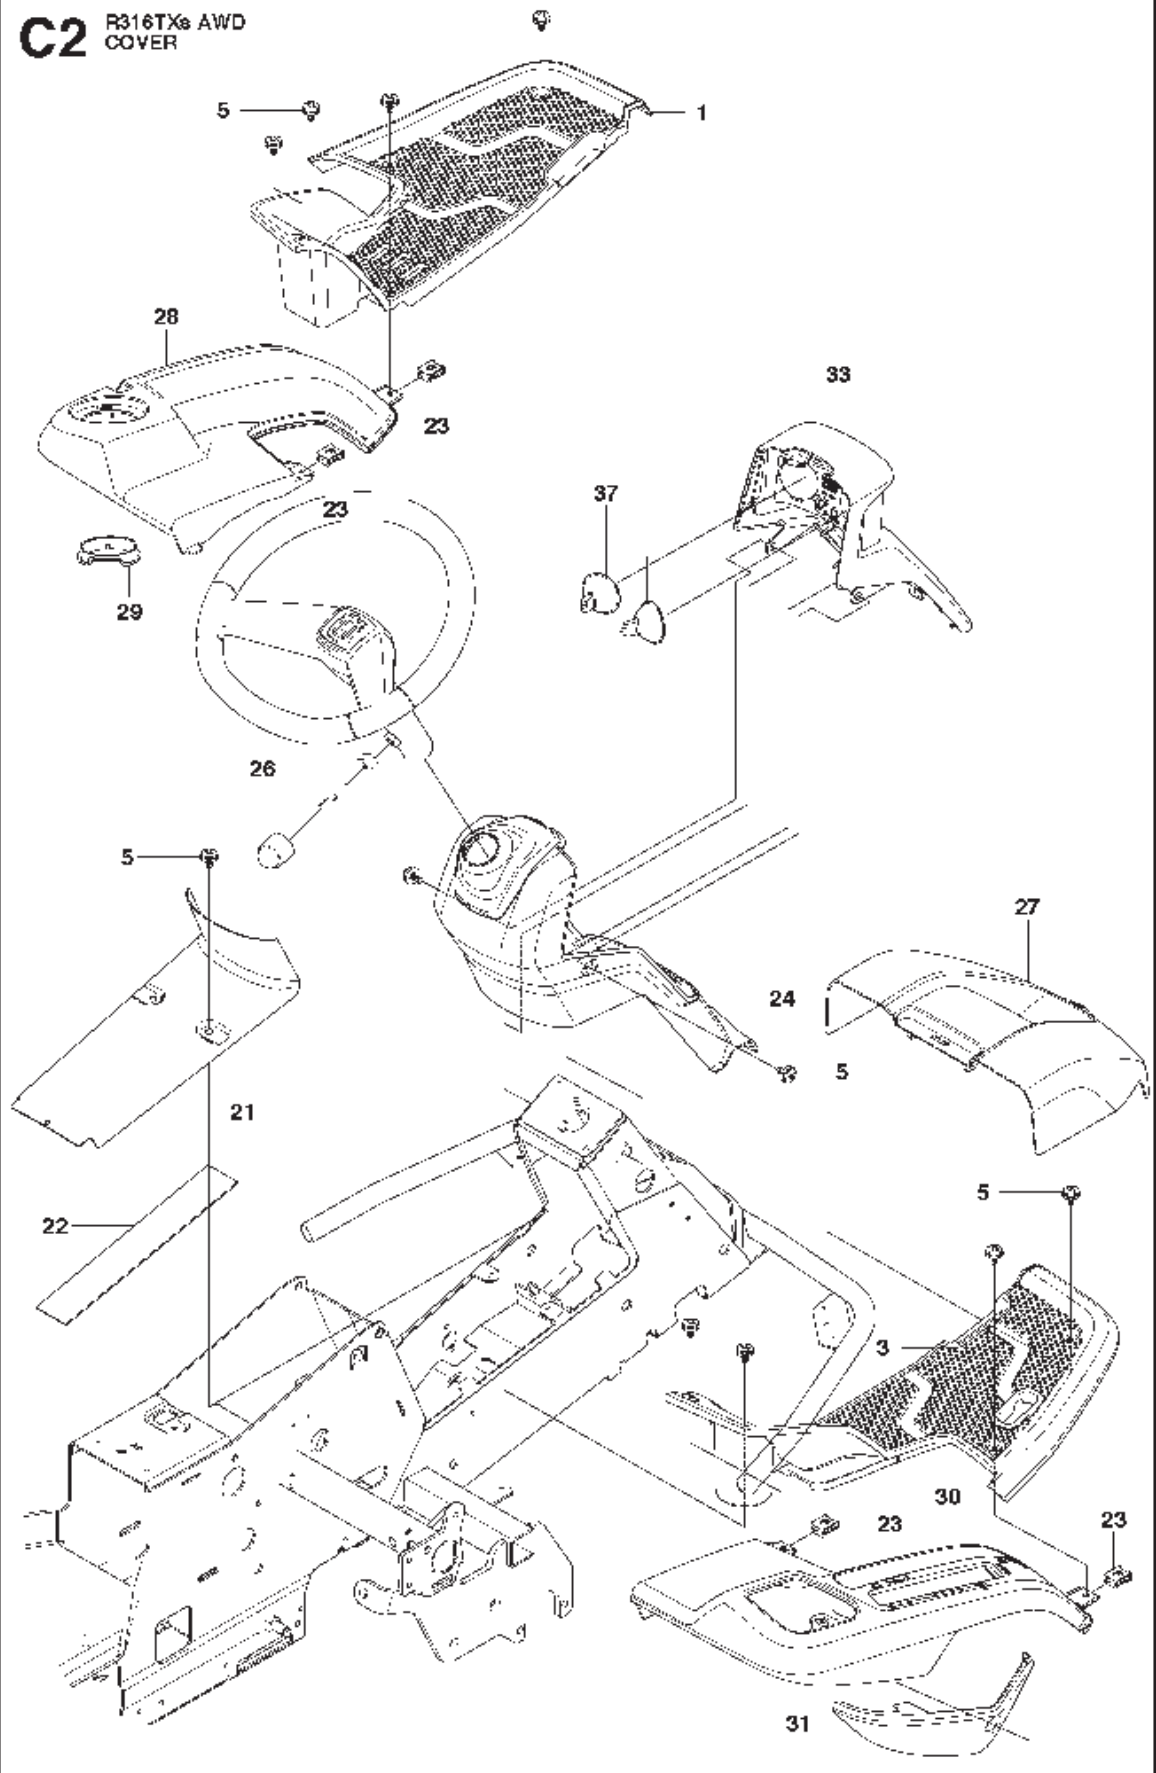

C2 R316TXs AWD
COVER

REF.	ART. NR	ARTIKELBESKRIVNING	ANMÄRKNING	KIT
1	577729301	KÅPA		1
3	577729401	KÅPA		1
5	544400501	SCREW		20
21	544239201	KÅPA		1
22	544427501	MATTA		1
23	535429101	SPRING NUT		4
24	577704101	KÅPA		1
26	544433201	SKYDDSKÅPA		1
27	525562401	AGGREGATKÅPA		1
28	577729501	STÅNSKÅRM		1
29	577764501	LOCK NUT		1
30	577729601	STÅNSKÅRM		1
31	577737501	REGLAGEKÅPA		1
33	577700401	KÅPA		1
37	582214201	LAMPA		2