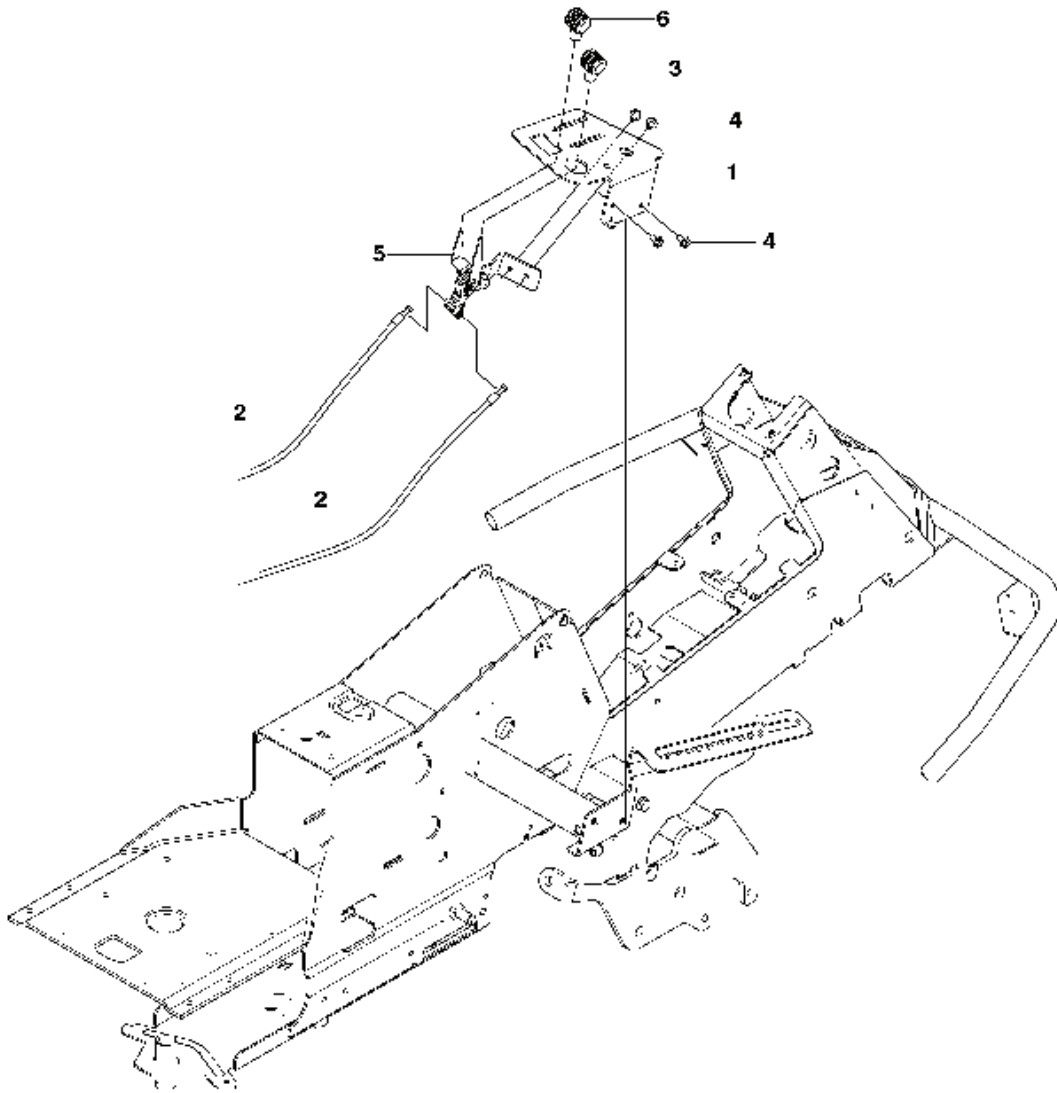

N R316TXs AWD
CONTROLS

REF.	ART. NR	ARTIKELBESKRIVNING	ANMÄRKNING	KIT
1	578033101	STÖD		1
2	544301706	VAJER		2
3	506889101	KNOPP		1
4	535475212	SKRUV EHHFM		4
5	578023401	GASREGLAGE		1
6	506889102	KNOPP		1