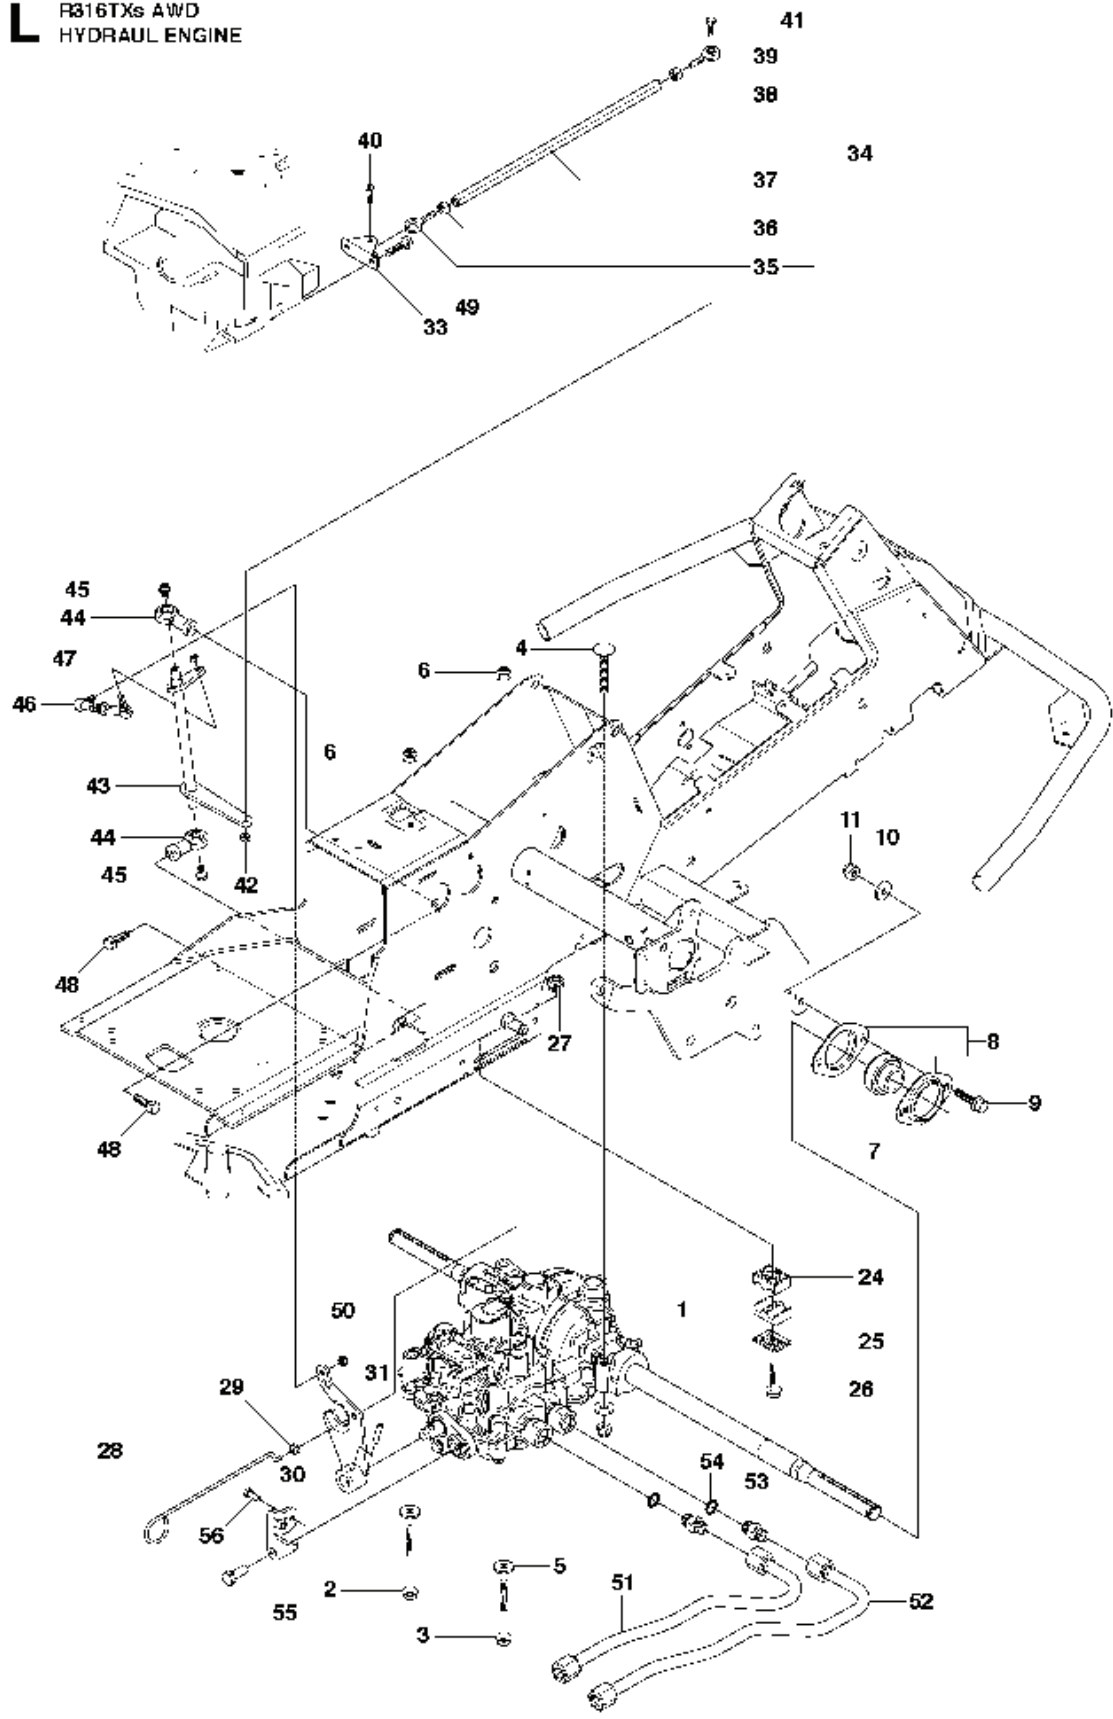

L R316TXs AWD
HYDRAUL ENGINE

REF.	ART. NR	ARTIKELBESKRIVNING	ANMÄRKNING	KIT
1	575484301	TRANSMISSION		1
2	725246751	SKRUV EHHM		1
3	725246451	SKRUV EHHM		1
4	535423803	SKRUV RSQM		1
5	734116401	BRICKA		3
6	732211801	LOCK NUT		3
7	544008902	LAGER		1
8	544009002	LAGERHUS		2
9	506570105	SKRUV EHHFM		2
10	734116401	BRICKA		2
11	732211801	LOCK NUT		2
24	544373302	RÖRHÅLLARE		1
25	544373802	TÄCKPLATTA		1
26	506570107	SKRUV EHHFM		1
27	544811701	KORGMUTTER		1
28	535499701	ARM		1
29	503735801	BUSHING		1
30	578291901	HÄVARM		1
31	721434701	SPÄNNSTIFT		1
33	535492802	FÄSTE		1
34	544456703	STÅNG		1
35	535486602	LÄNKHUVUD		1
36	503221018	MUTTER (HEXAGON)		1
37	535486503	STÅNG		1
38	731231601	MUTTER (HEXAGON)		1
39	535486601	LÄNKHUVUD		1
40	544841701	SCREW		1
41	725237071	SKRUV EHHM		1
42	732211601	LOCK NUT		1
43	535497402	HÄVARM		1
44	506951701	LÄNKHUVUD		2
45	535475212	SKRUV EHHFM		2
46	544441901	JUSTERSTÅNG		1
47	732211601	LOCK NUT		1
48	725249371	SKRUV EHHM		2
49	725236651	HEXAGONAL SCREW M6X12		2
50	732211601	LOCK NUT		3
51	544808001	HYDRAULRÖR		2
52	544807901	HYDRAULRÖR		2
53	535426806	RÖRKOPPLING		2
54	505451101	O-RING		2
55	578047801	FÄSTE		1
56	725236861	SKRUV EHHFT		1