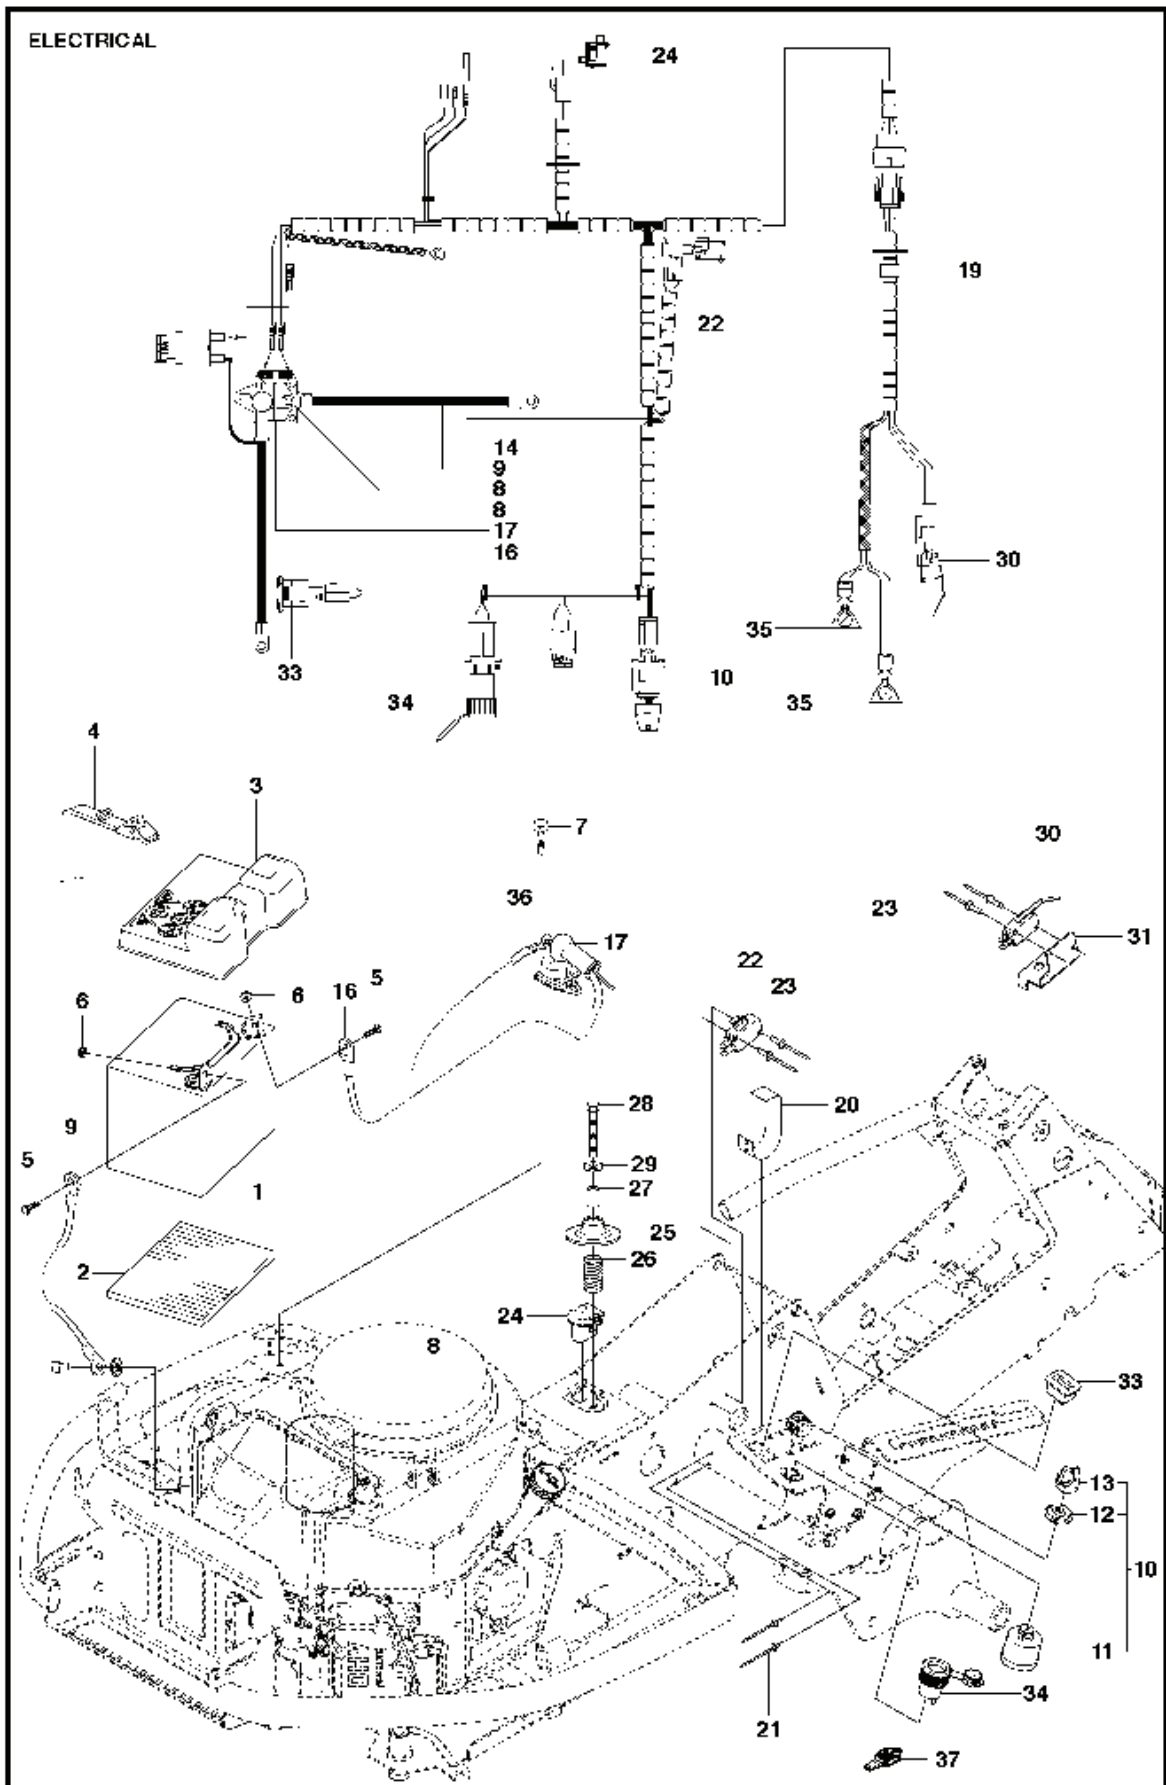

ELECTRICAL

REF.	ART. NR	ARTIKELBESKRIVNING	ANMÄRKNING	KIT
1	577041601	BATTERI		1
2	535441101	BATTERY MAT		1
3	578200601	KÅPA		1
4	506836802	REM		1
5	522622101	SKRUV EHHM		2
6	522624301	MUTTER		2
7	725236461	SKRUV EHHFT		1
8	506899801	MUTTER		3
9	576183901	KABEL		1
10	579434301	TÄNDNINGSTRÖMBRYTARE		1
11	578261701	TÄNDNINGSTRÖMBRYTARE		1
12	544442301	MUTTER		1
13	544442401	TÄNDNINGSNYCKEL		1
14	578338501	KABLAGE		1
16	576184001	KABEL		1
17	544439801	RELÄ		1
19	578328901	KABLAGE		1
20	506909301	BLADFJÄDER		1
21	722783902	BLIND RIVET		2
22	574316001	BRYTARE		1
23	544440701	NIT		4
24	506909601	BRYTARE		1
25	506909701	FJÄDERBRICKA		1
26	544441201	FJÄDER		1
27	506909902	DISTANSRÖR		1
28	725246051	SKRUV EHHM		1
29	734116401	BRICKA		1
30	574316101	BRYTARE		1
31	544415701	FÄSTE		1
33	578382401	TIMMÄTARE		1
34	535474801	POWER SOCKET		1
35	582214201	LAMPA		2
36	576183801	KABEL		1
37	586379401	HÄVARM		1