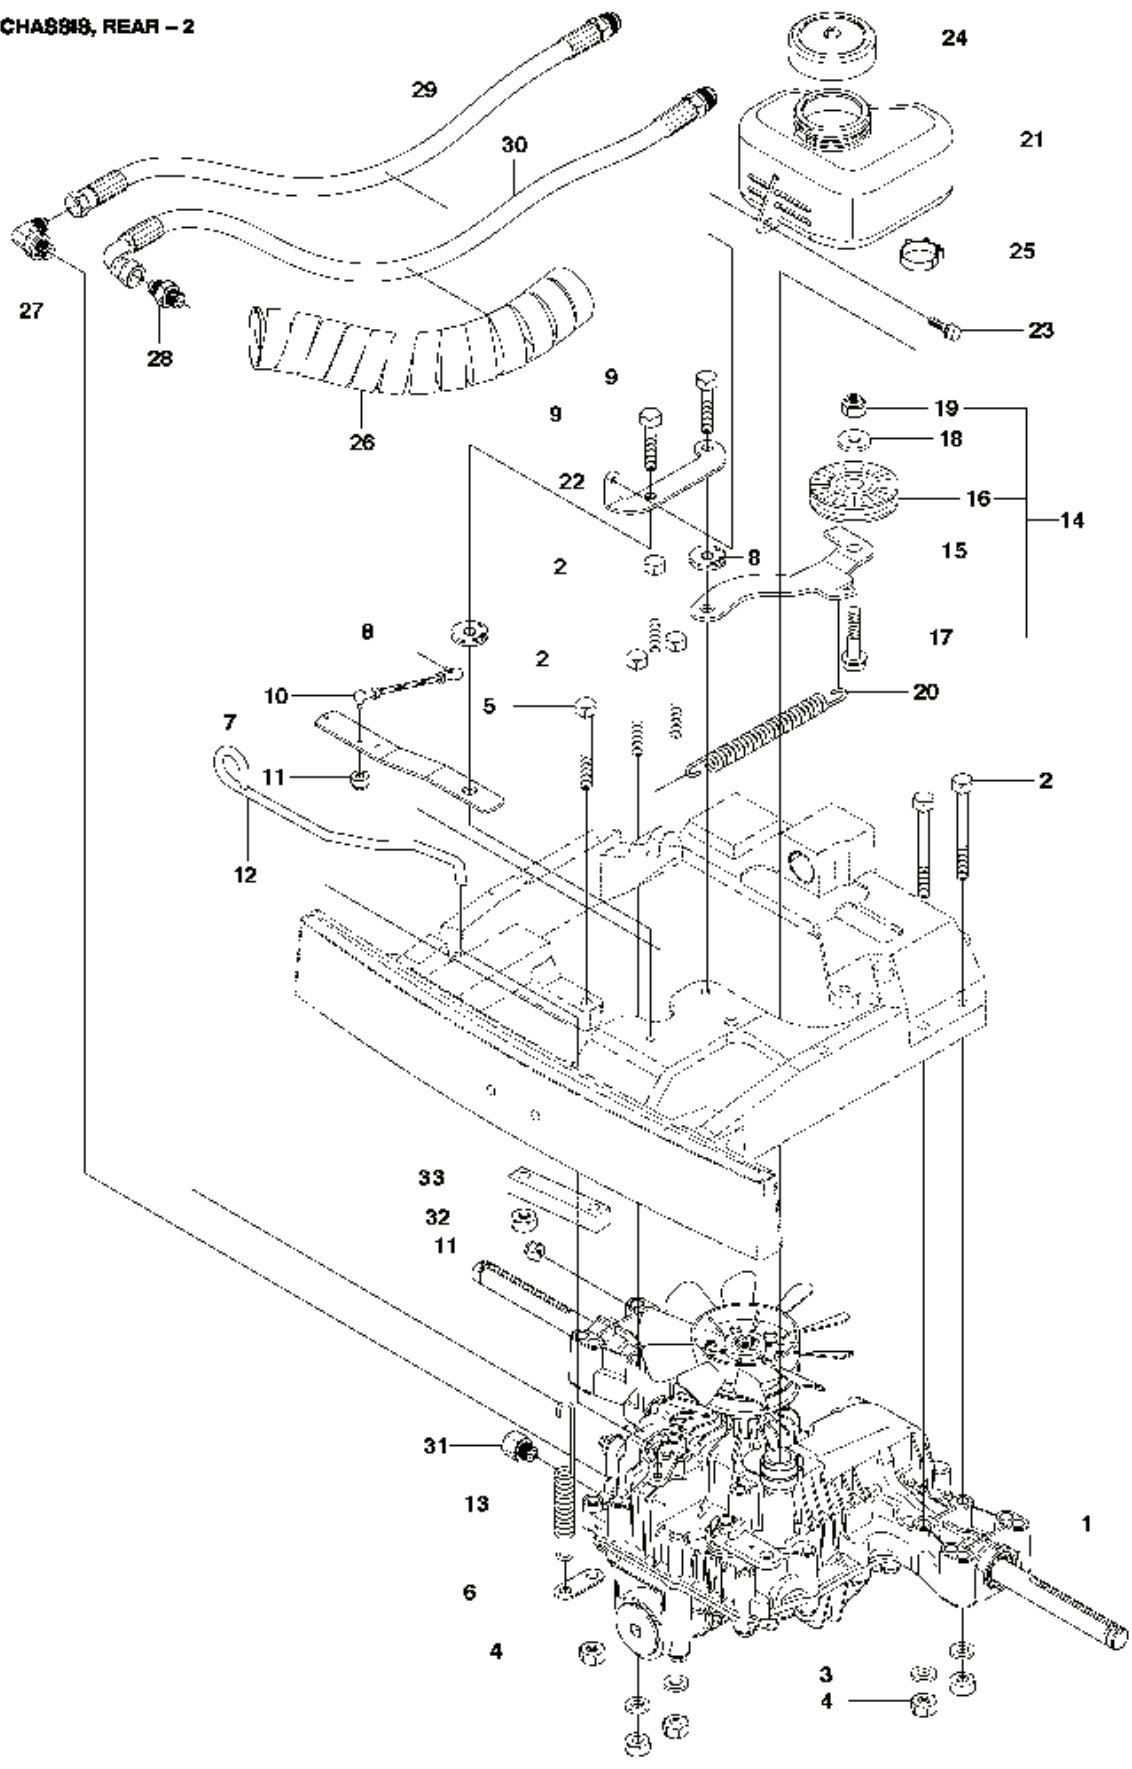

CHASSIS, REAR - 2

REF.	ART. NR	ARTIKELBESKRIVNING	ANMÄRKNING	KIT
1	590716901	TRANSMISSION		1
2	725246751	SKRUV EHHM		5
3	734116401	BRICKA		4
4	731231801	MUTTER (HEXAGON)	For 966757801, 967152101	5
5	725245951	SKRUV EHHM	For 966757801, 967152101	1
5	725246251	SKRUV EHHM	For 967291901	1
6	506599301	LÄNK		1
7	579596801	HÄVARM		1
8	584288604	BRICKA		2
9	725245171	SKRUV EHHM		2
10	506987501	JUSTERÅNG		1
11	732211401	LOCK NUT		2
12	506988201	FRIKOPPLINGSSTÅNG		1
13	506834301	FJÄDER		1
14	506988401	REMSPÄNNARE KPL		1
15	588740401	REMSPÄNNARE		1
16	506946901	REMSKIVA		1
17	725245551	SCREW		1
18	734116441	BRICKA		1
19	732211801	LOCK NUT		1
20	506988601	FJÄDER		1
21	544100101	EXPANSIONSTANK		1
22	544121701	FÄSTE		1
23	725236461	SKRUV EHHFT		1
24	506673301	TANKLOCK KPL		1
25	505131102	SLANGKLÄMMA		1
26	544026603	SLANGSKYDD	For 966757801, 967152101	1
27	535437304	RÖRKOPPLING		1
28	535426805	RÖRKOPPLING		1
29	535450402	HYDRAULSLANG		1
30	535450302	HYDRAULSLANG		1
31	504567401	RÖRKOPPLING		1
32	731231801	MUTTER (HEXAGON)	For 966757801, 967152101	1
33	506987201	MOMENTFÄSTE	For 966757801, 967152101	1