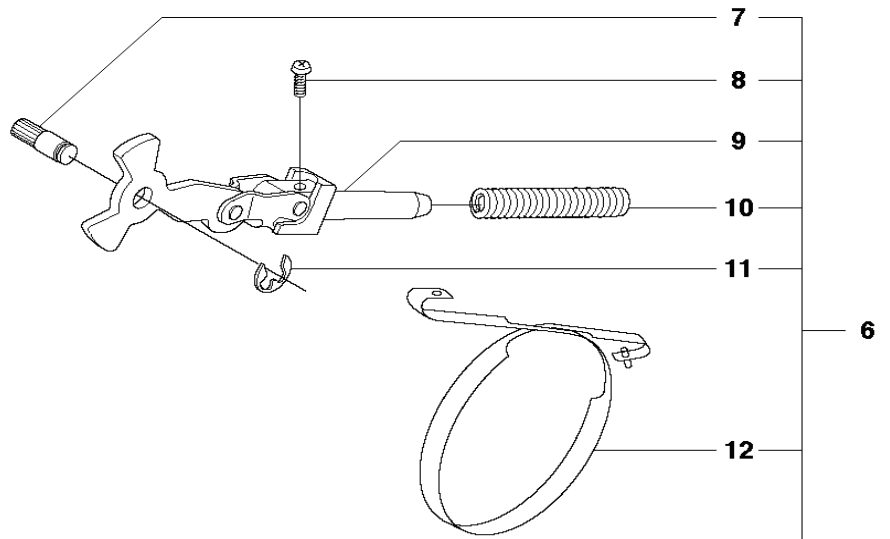

A 346XP
CHAIN BREAK & CLUTCH COVER

REF.	ART. NR	ARTIKELBESKRIVNING	ANMÄRKNING	KIT
1	537152801	KASTSKYDD		1
2	537152701	VÄRMESKYDD		1
3	503929501	SLITBRICKA		1
4	503893003	SCREW		2
5	537029901	SLITSKYDD		1
6	537107804	KEDJEBROMS	grey, 346XP	1
7	503892901	TAPP		1
8	503217010	SCREW CCRPANT		1
9	503890802	KNÄLED KPL		1
10	503465901	BROMSFJÄDER		1
11	735310820	SPÄRRYTARE		1
12	537043001	BROMSBAND KPL		1
13	503855201	STYRHYLSA		1
14	503217072	SCREW CCRPANT		5
15	537108002	NAVKAPSEL		1
16	537089001	SLITSKYDD		1
17	503856601	TÄCKPLATTA		1
18	537370401	DEKAL		1
19	503220001	MUTTER (HEXAGON)		2
19	503220010	MUTTER	30 pcs. plastic bag of 503220001	1