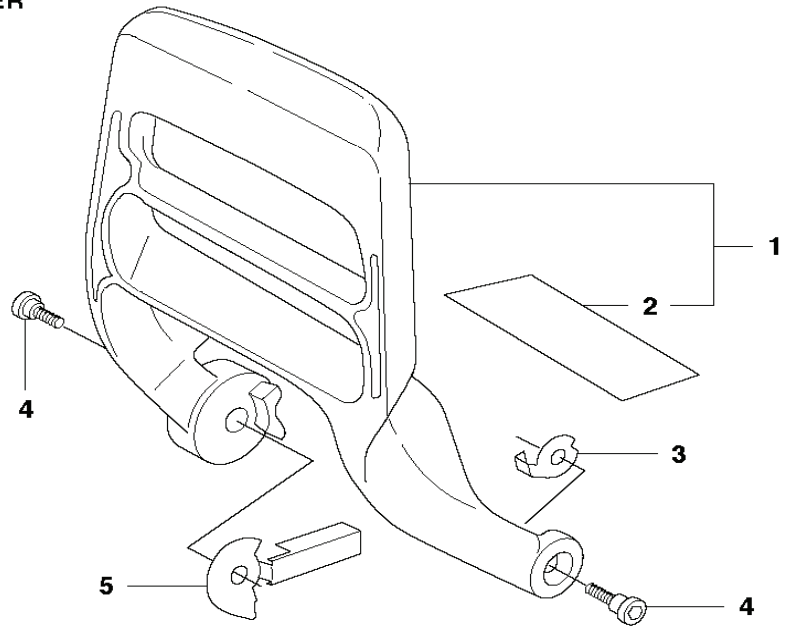

A 346XP
CHAIN BREAK & CLUTCH COVER

REF.	ART. NR	ARTIKELBESKRIVNING	ANMÄRKNING	KIT
1	537152801	KASTSKYDD		1
2	537152701	VÄRMESKYDD		1
3	503929501	SLITBRICKA		1
4	503893003	SCREW		2
5	537029901	SLITSKYDD		1
6	537107804	KEDJEBROMS	grey, 346XP	1
7	503892901	TAPP		1
8	503217010	SCREW CCRPANT		1
9	503890802	KNÄLED KPL		1
10	503465901	BROMSFJÄDER		1
11	735310820	SPÄRRYTARE		1
12	537043001	BROMSBAND KPL		1
13	503855201	STYRHYLSA		1
14	503217072	SCREW CCRPANT		5
15	537108002	NAVKAPSEL		1
16	537089001	SLITSKYDD		1
17	503856601	TÄCKPLATTA		1
18	537370401	DEKAL		1
19	503220001	MUTTER (HEXAGON)		2
19	503220010	MUTTER	30 pcs. plastic bag of 503220001	1