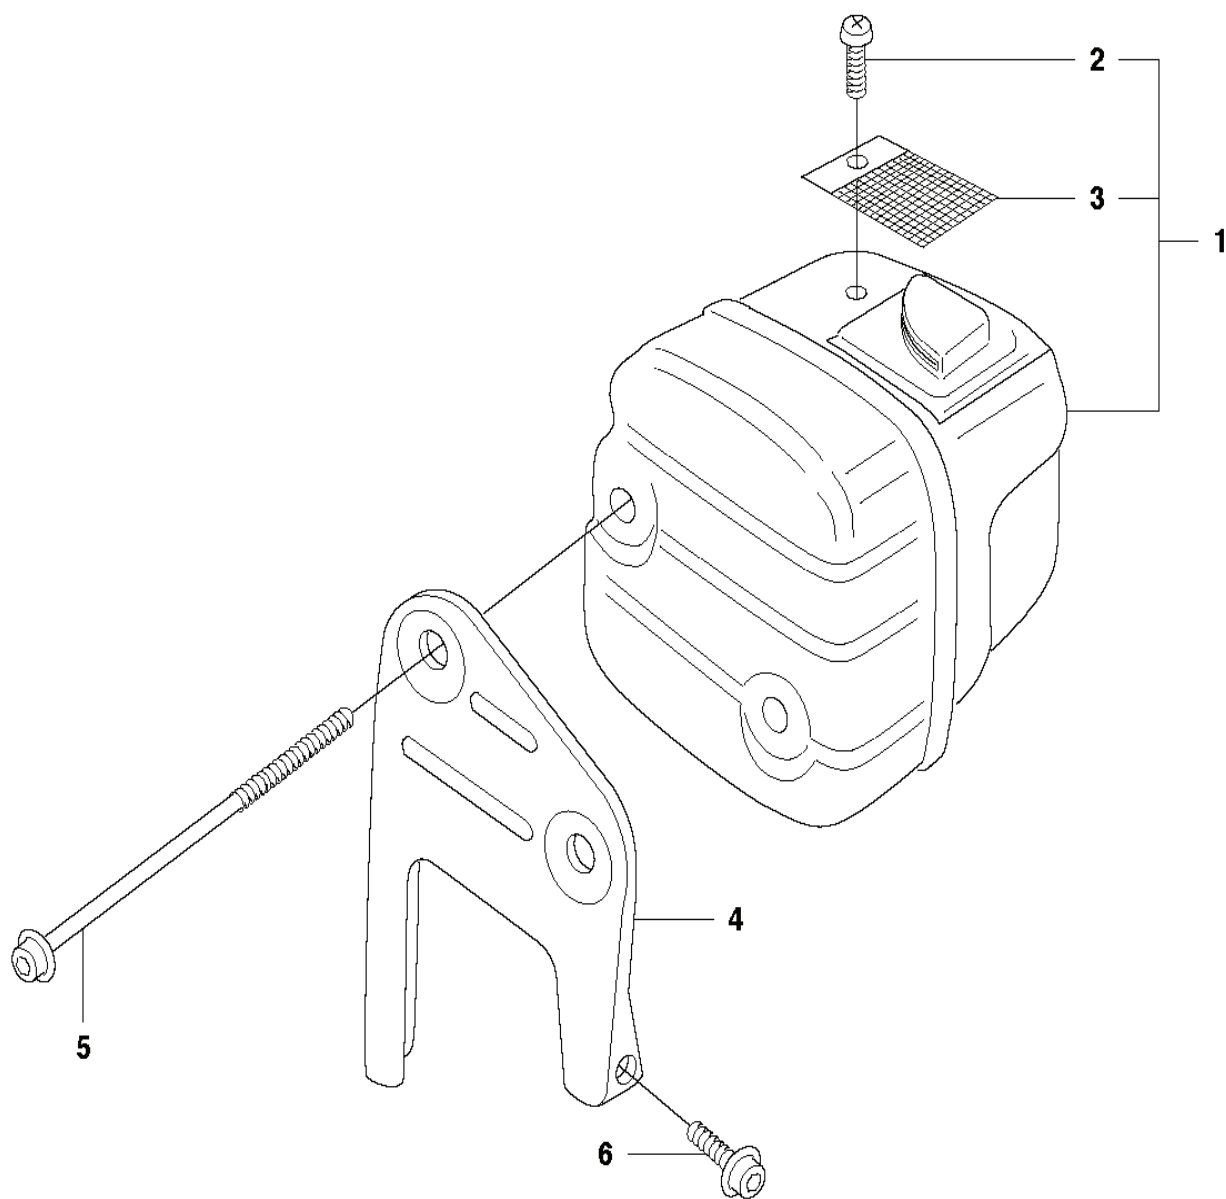

F 346XP
MUFFLER

REF.	ART. NR	ARTIKELBESKRIVNING	ANMÄRKNING	KIT
1	544028301	LJUDDÄMPARE KPL	DF	1
1	544028501	LJUDDÄMPARE KPL	E-tech	1
2	724128759	SKRUV CRPANM	DF	1
3	503863601	GNISTFÅNGARNÄT	DF	1
4	544809801	STÖD		1
5	503204587	SKRUV IHSCFM		2
6	503200776	SKRUV IHSCFM		1