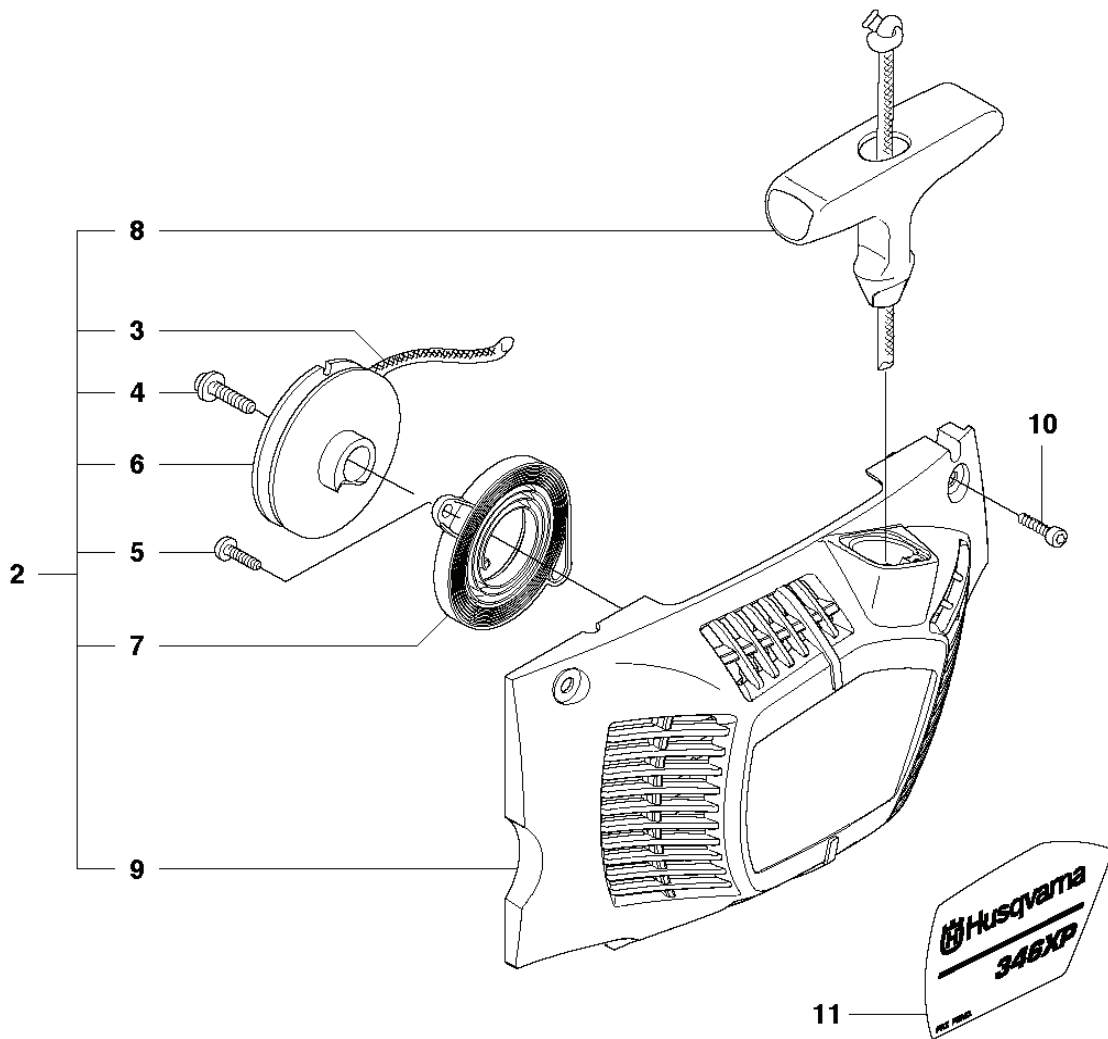

M2 346XP STARTER

REF.	ART. NR	ARTIKELBESKRIVNING	ANMÄRKNING	KIT
1	598007601	KYLLUFTLEDARE		1
2	544973401	STARTAPPARAT		1
3	505305125	STARTSNÖRE		1
4	503217716	SKRUV IH SCT		1
5	503212810	SCREW CCRPANT		2
6	503876301	LINHJUL	- up tp s/n 20010699999.	1
6	537092502	LINHJUL	From s/n 20010700001 -	1
7	503859901	RETURFJÄDER	- up to s/n 20010699999.	1
7	537093101	FJÄDERKASSETT KPL	From s/n 20010700001 -	1
8	537232501	STARHANDTAG		1
9	544973501	STARTAPPARATHUS		1
10	544080301	SCREW		4
11	544973601	DEKAL	346XP	1
11	544973602	DEKAL	346XP E-tech	1
11	544973603	DEKAL	346XPG	1
11	544973604	DEKAL	346XPG Heated carb	1
11	544973605	DEKAL	346XPG E-tech	1
11	544973606	DEKAL	346XPG Heated carb E-tech	1