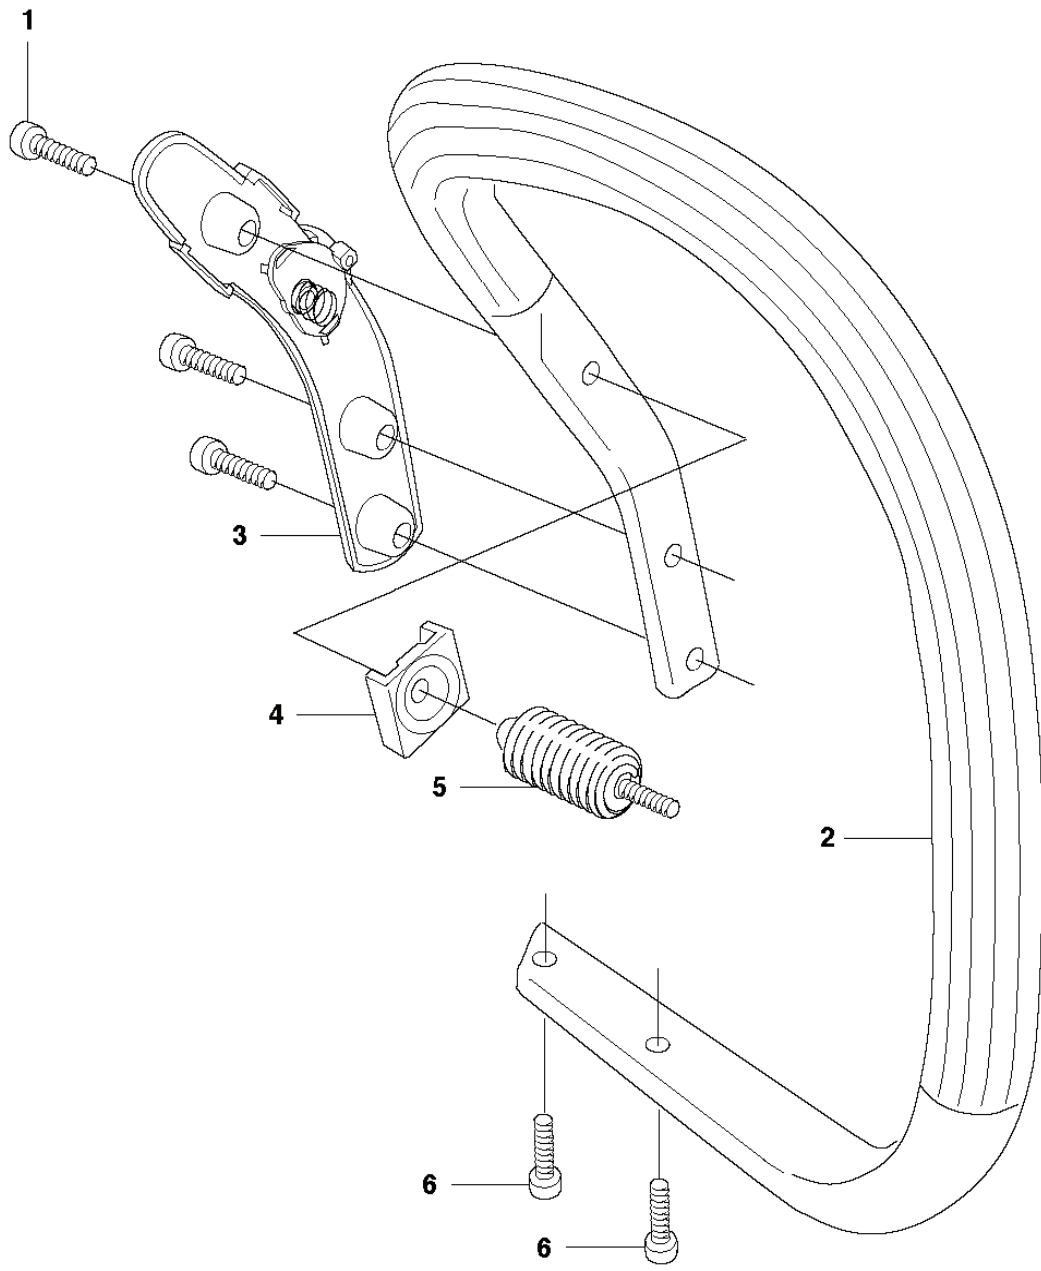

K 346XP
HANDLE

REF.	ART. NR	ARTIKELBESKRIVNING	ANMÄRKNING	KIT
1	503218876	SKRUV IH SCT		3
2	537301702	HANDTAG	XPG	1
2	537301701	HANDTAG		1
3	537326801	KONTAKT	XPG From s/n 20045000001 -	1
4	503922401	DISTANSBRICKA		1
5	503898301	VIBRATIONISOLATOR		1
6	503218872	SKRUV IH SCT		2
8	503718202	BRYTARE	XPG - up to s/n 20044999999.	1