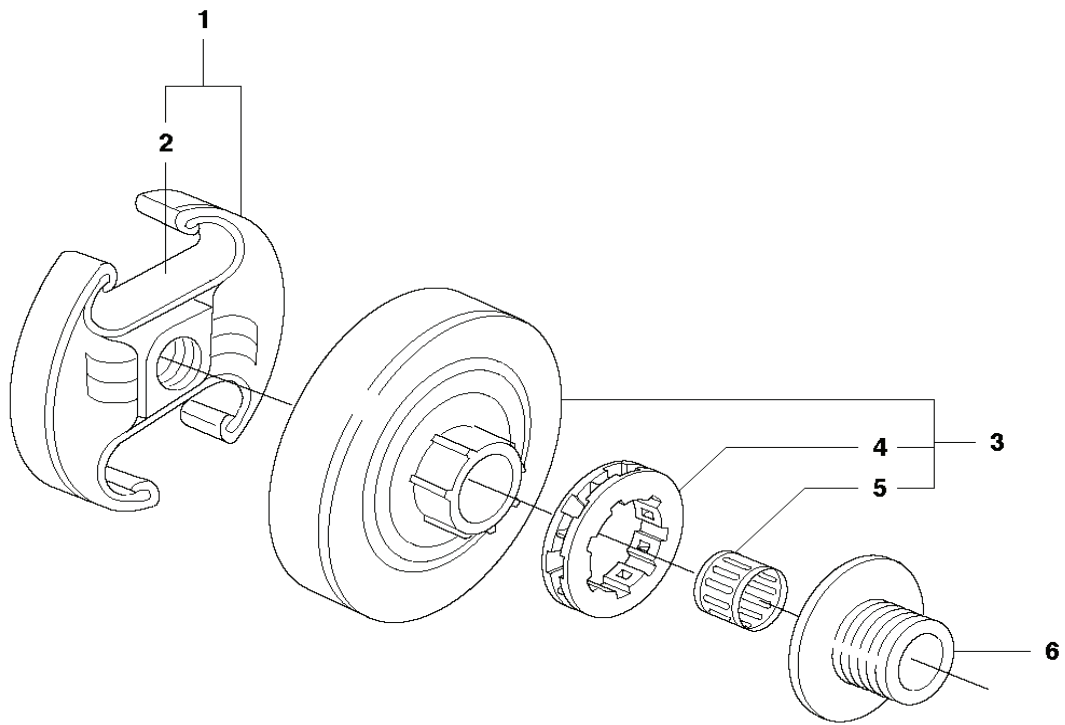

B 346XP
CLUTCH & OIL PUMP

REF.	ART. NR	ARTIKELBESKRIVNING	ANMÄRKNING	KIT
1	537110503	KOPPLING KPL		1
2	537359101	KOPPLINGSFJÄDER		2
3	503980002	KOPPLINGSTRUMMA		1
4	501457402	RIM		1
5	503255201	NÅLLAGER		1
6	503892103	PUMPDREV		1
7	544180103	OLJEPUMP KPL		1
8	537069102	PUMPKOLV		1
9	503230060	BRICKA		2
10	503891601	FJÄDER		1
11	503891501	FJÄDER		1
12	537027101	JUSTERSKRUV		1
13	721116430	RÄFFELPINNE		1
14	503217412	SKRUV IHST		1
15	537413201	OLJETRYCKSLANG	From s/n 20071300001 -	1
16	503854701	OLJESLANG	- up to s/n 20071299999.	1
16	537101102	OLJESLANG	From s/n 20071300001 -	1
17	504710003	OLJELÖD		1