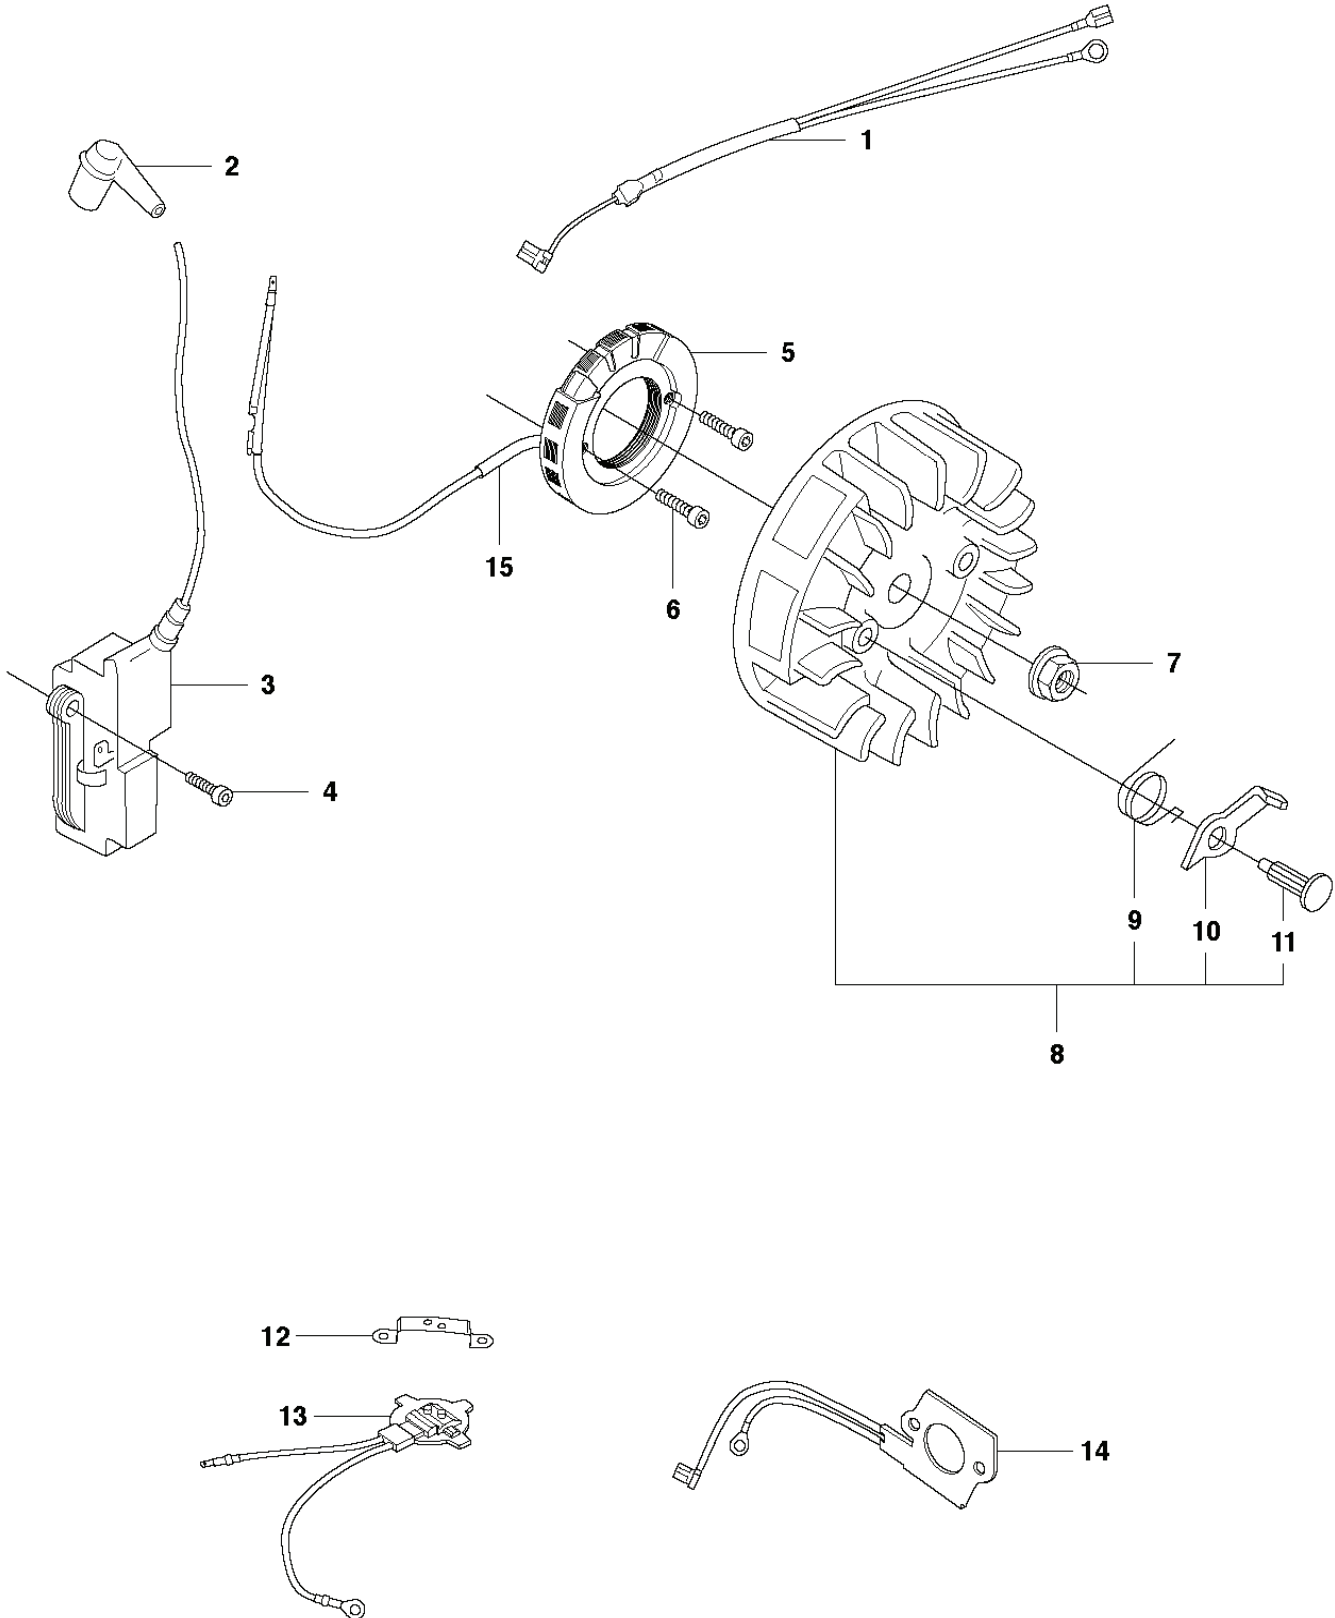

L 346XP
ELECTRICAL

REF.	ART. NR	ARTIKELBESKRIVNING	ANMÄRKNING	KIT
1	503898704	KABLAGE KPL	XPG/G	1
1	503898706	KABLAGE KPL	XPG/G, Heated carb	1
2	501485402	TÄNDSTIFTSSKYDD	compl	1
3	544047001	TÄNDMODUL	353/346XP Japan	1
3	510115501	TÄNDMODUL	346XP New Edition	1
4	503215525	SKRUV IH SCT		2
5	537330201	GENERATORSTATOR	XPG/G	1
5	502609601	GENERATORSTATOR	XPG/G, Heated carb	1
6	503202516	SKRUV IH SCM		2
7	503220401	MUTTER		1
8	503824301	SVÄNGHJUL		1
8	503824304	SVÄNGHJUL	XPG/G	1
8	503824305	SVÄNGHJUL	XPG/G, Heated carb	1
9	503783201	FJÄDER	XPG/G	2
10	503895001	STARTHAKE	XPG/G	2
11	503790502	NIT	XPG/G	2
12	537060402	HÅLLARE	XPG/G, Heated carb	1
13	501986301	TERMOSTAT KPL	XPG/G, Heated carb	1
14	504043201	VÄRMEPLATTA	XPG/G, Heated carb	1
15	504043501	KABELSKYDD	XPG/G, Heated carb	1