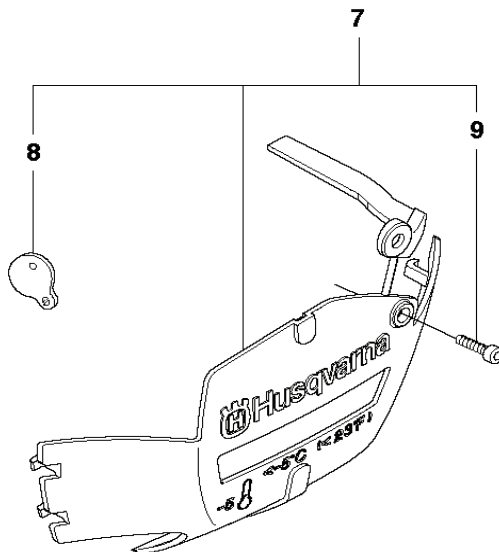

WINTER KIT 346XP