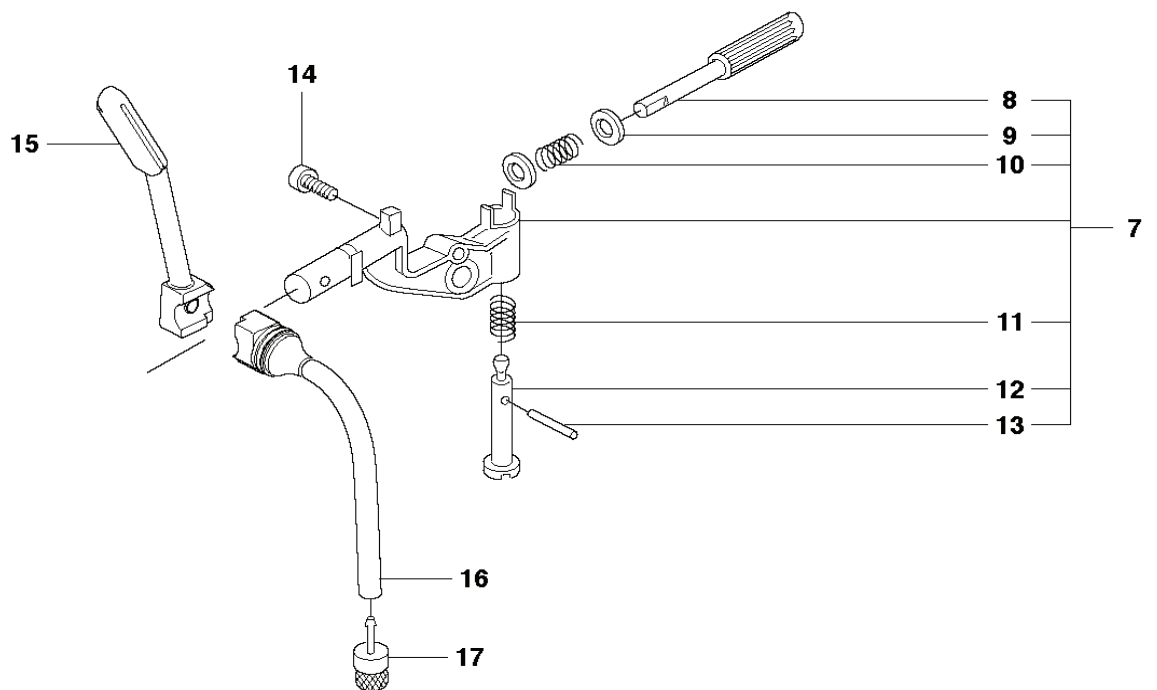

B 346XP
CLUTCH & OIL PUMP

REF.	ART. NR	ARTIKELBESKRIVNING	ANMÄRKNING	KIT
1	537110503	KOPPLING KPL		1
2	537359101	KOPPLINGSFJÄDER		2
3	503980002	KOPPLINGSTRUMMA		1
4	501457402	RIM		1
5	503255201	NÅLLAGER		1
6	503892103	PUMPDREV		1
7	544180103	OLJEPUMP KPL		1
8	537069102	PUMPKOLV		1
9	503230060	BRICKA		2
10	503891601	FJÄDER		1
11	503891501	FJÄDER		1
12	537027101	JUSTERSKRUV		1
13	721116430	RÄFFELPINNE		1
14	503217412	SKRUV IHST		1
15	537413201	OLJETRYCKSLANG	From s/n 20071300001 -	1
16	503854701	OLJESLANG	- up to s/n 20071299999.	1
16	537101102	OLJESLANG	From s/n 20071300001 -	1
17	504710003	OLJELÖD		1