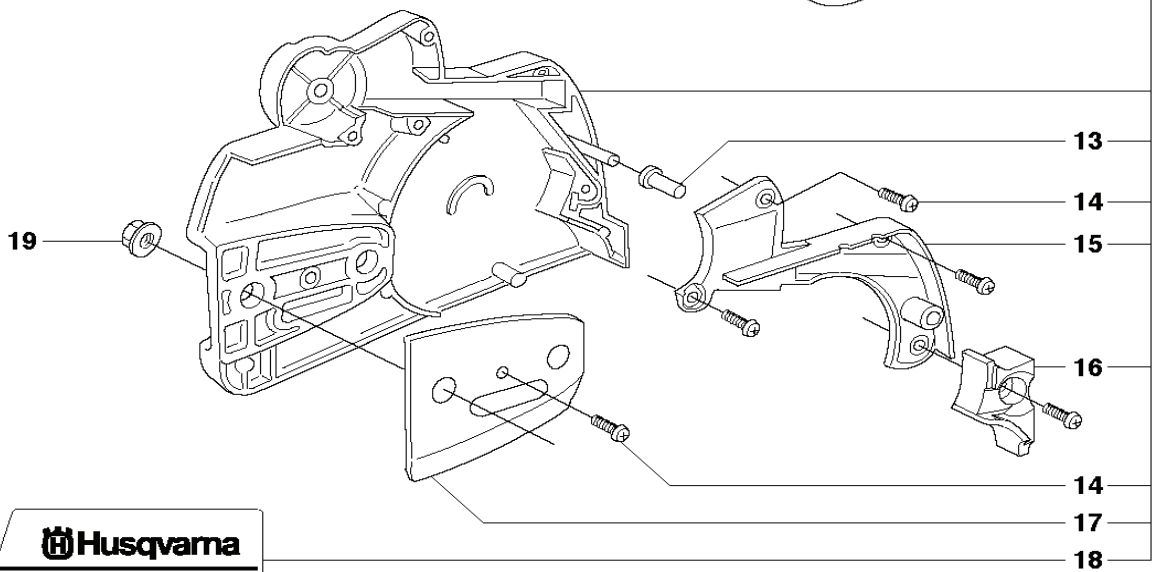

A 346XP
CHAIN BREAK & CLUTCH COVER

REF.	ART. NR	ARTIKELBESKRIVNING	ANMÄRKNING	KIT
1	537152801	KASTSKYDD		1
2	537152701	VÄRMESKYDD		1
3	503929501	SLITBRICKA		1
4	503893003	SCREW		2
5	537029901	SLITSKYDD		1
6	537107804	KEDJEBROMS	grey, 346XP	1
7	503892901	TAPP		1
8	503217010	SCREW CCRPANT		1
9	503890802	KNÄLED KPL		1
10	503465901	BROMSFJÄDER		1
11	735310820	SPÄRRYTARE		1
12	537043001	BROMSBAND KPL		1
13	503855201	STYRHYLSA		1
14	503217072	SCREW CCRPANT		5
15	537108002	NAVKAPSEL		1
16	537089001	SLITSKYDD		1
17	503856601	TÄCKPLATTA		1
18	537370401	DEKAL		1
19	503220001	MUTTER (HEXAGON)		2
19	503220010	MUTTER	30 pcs. plastic bag of 503220001	1