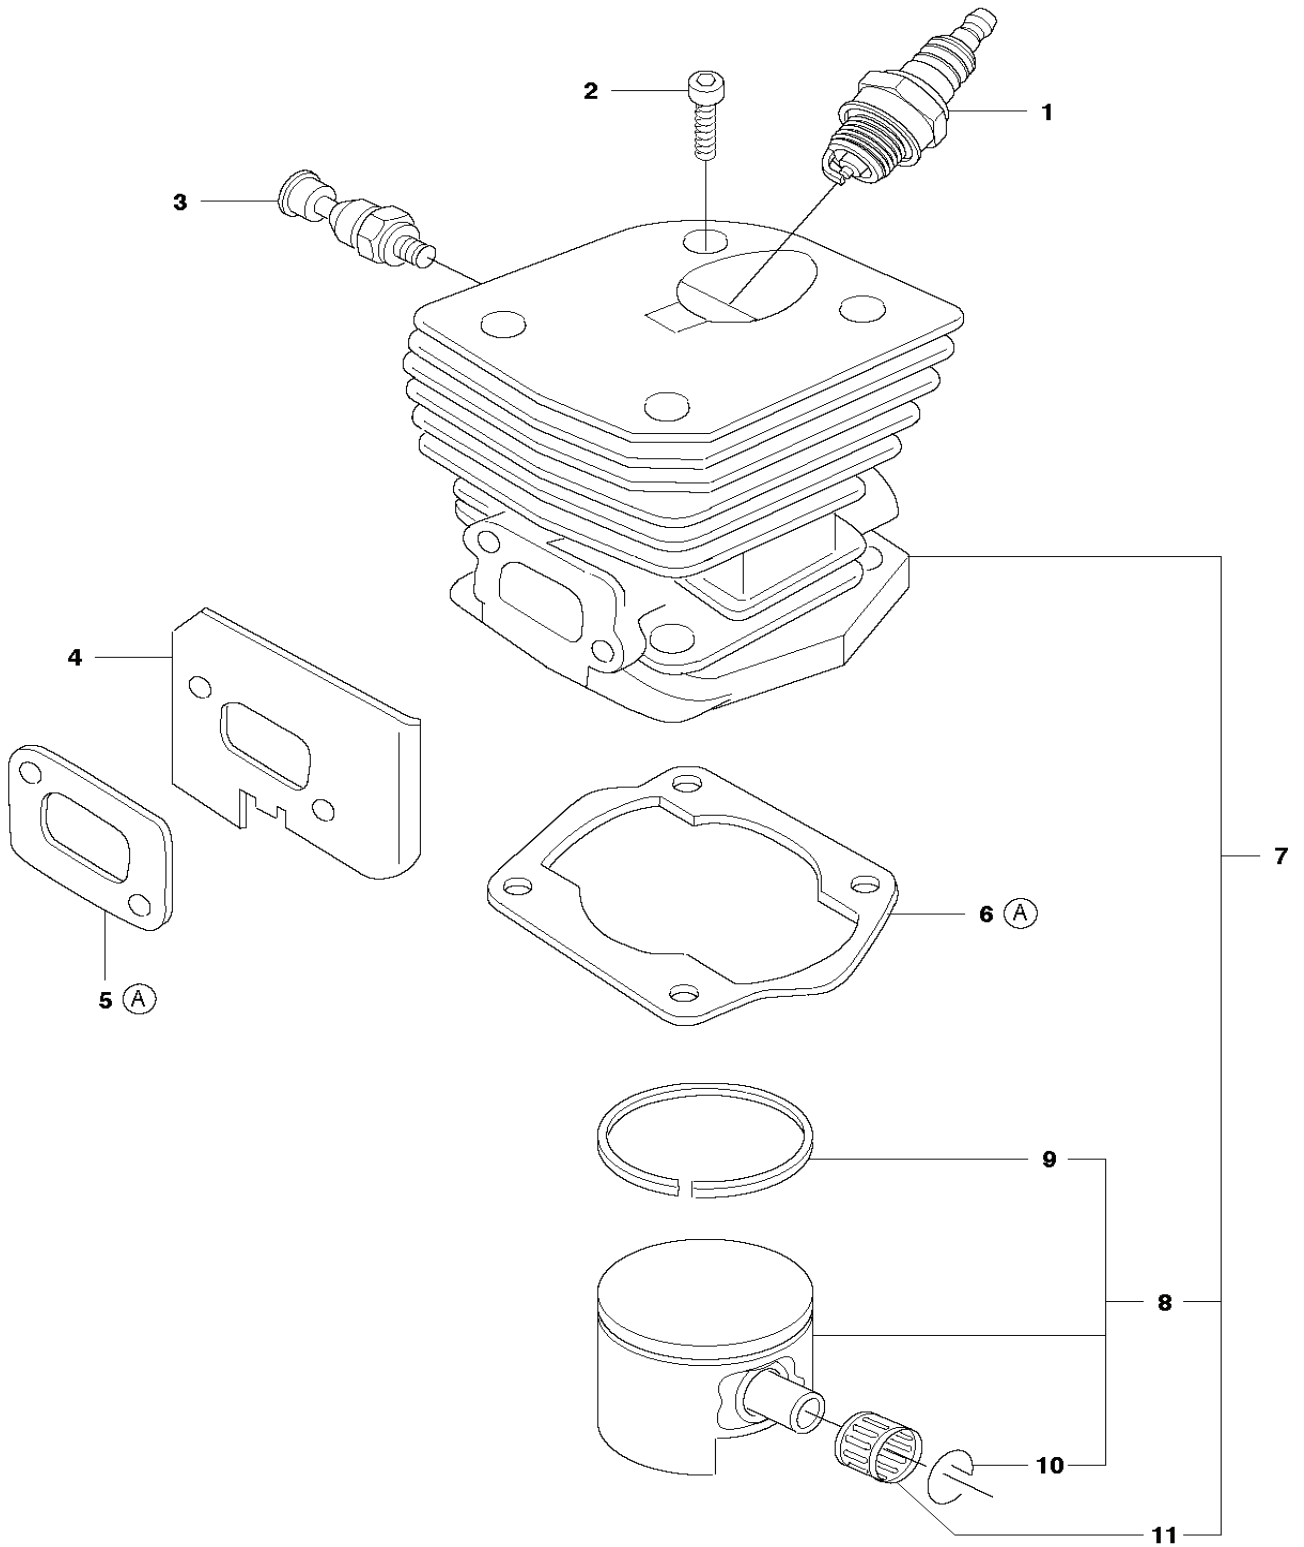

D 346XP
CYLINDER PISTON

12

(A) 503 94 28-02
Set of gaskets

REF.	ART. NR	ARTIKELBESKRIVNING	ANMÄRKNING	KIT
1	503235108	TÄNDSTIFT		1
2	725533355	SKRUV IHSCM	From s/n 20034100201 -	4
3	503665401	DEKOMPRESSIONSVENTIL		1
4	503971301	VÄRMEAVLEDARE		1
5	503862501	PACKNING		1
6	503894401	PACKNING		1
7	503869872	CYLINDER KPL	346XP Japan 45 cc	1
7	544142907	CYLINDER	346XP 50 cc	1
7	544142908	CYLINDER	346XP decomp 50 cc	1
8	503907371	KOLV KPL	346XP Japan 45 cc	1
8	525470102	KOLV KPL	346XP 50 cc, 346XP decomp 50 cc	1
9	503289005	KOLVRING	346XP Japan 45 cc	1
9	503289056	KOLVRING	346XP 50 cc, 346XP decomp 50 cc	1
10	737441000	LÅSRING		2
11	501451601	NÅLLAGER		1
12	503942802	PACKNINGSSATS	A = Set of gaskets	1