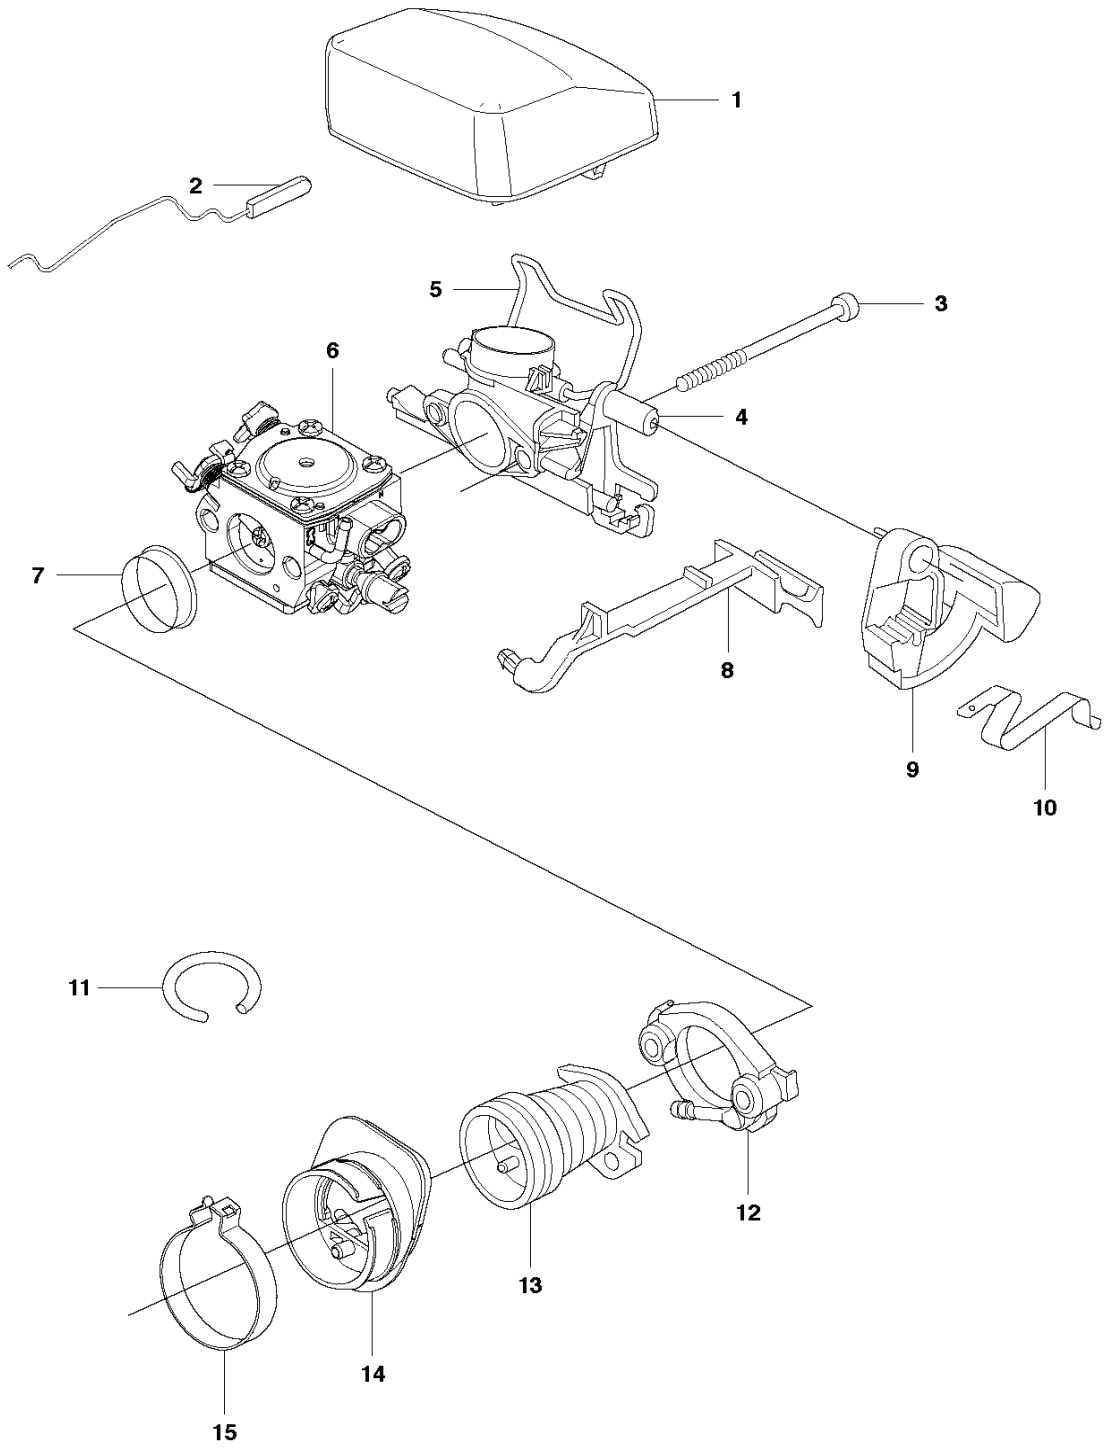

G 346XP
CARBURETOR & AIR FILTER

REF.	ART. NR	ARTIKELBESKRIVNING	ANMÄRKNING	KIT
1	537264901	LUFTFILTER	NYLON 80my Black	1
1	537264902	LUFTFILTER	NYLON 44my Yellow	1
1	537264903	LUFTFILTER	FELT White	1
2	503889201	GASSTÄNG		1
3	503217450	SKRUV IHSCT		2
4	537264601	INSUGSKRÖK	From s/n 20034200001 - up to s/n 20071299999.	1
4	544360501	INSUGSKRÖK	New Edition launched 2007 -	1
5	537393102	ÖVERFALL		1
6	580740201	FÖRGASARE	C3-EL51, KIT with Bracket.	1
7	537029001	STÖDRING		1
8	503869601	CHOKEREGLAGE		1
9	503869502	STOPPKONTAKT		1
10	503869702	FJÄDER		1
11	544325101	SLANG		1
12	544452901	FLÄNS		1
12	503866402	FLÄNS	- up to s/n 20071299999.	1
13	503866302	BÄLG		1
14	537422801	MELLANVÄGG		1
15	537438801	KLÄMMA		1