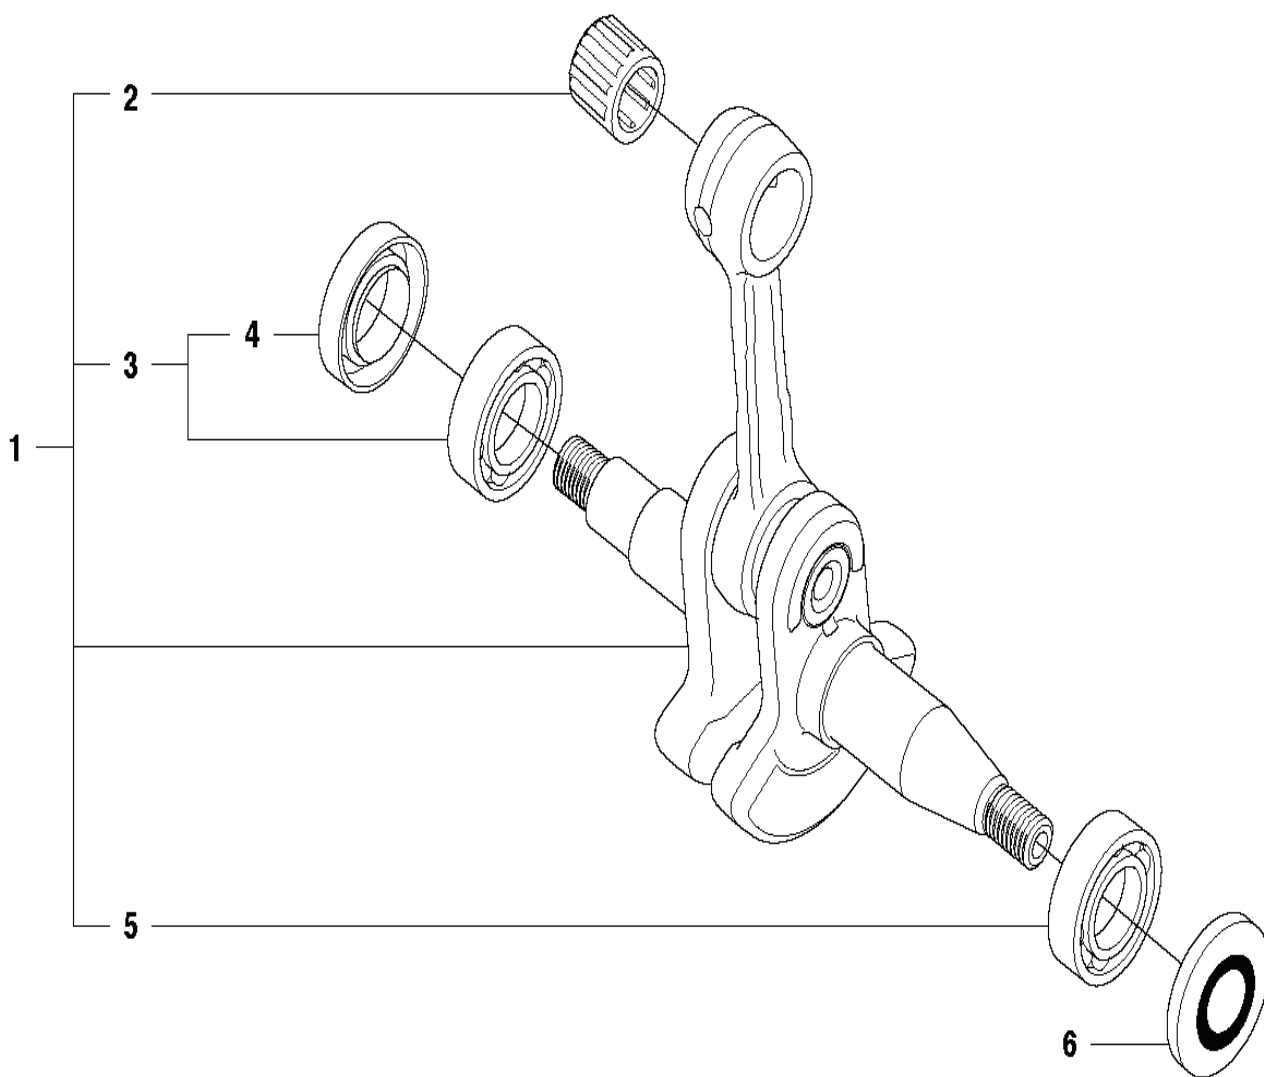

D 346XP
CYLINDER PISTON

12

(A) 503 94 28-02
Set of gaskets

REF.	ART. NR	ARTIKELBESKRIVNING	ANMÄRKNING	KIT
1	503235108	TÄNDSTIFT		1
2	725533355	SKRUV IHSCM	From s/n 20034100201 -	4
3	503665401	DEKOMPRESSIONSVENTIL		1
4	503971301	VÄRMEAVLEDARE		1
5	503862501	PACKNING		1
6	503894401	PACKNING		1
7	503869872	CYLINDER KPL	346XP Japan 45 cc	1
7	544142907	CYLINDER	346XP 50 cc	1
7	544142908	CYLINDER	346XP decomp 50 cc	1
8	503907371	KOLV KPL	346XP Japan 45 cc	1
8	525470102	KOLV KPL	346XP 50 cc, 346XP decomp 50 cc	1
9	503289005	KOLVRING	346XP Japan 45 cc	1
9	503289056	KOLVRING	346XP 50 cc, 346XP decomp 50 cc	1
10	737441000	LÅSRING		2
11	501451601	NÅLLAGER		1
12	503942802	PACKNINGSSATS	A = Set of gaskets	1

E 346XP
CRANKSHAFT

REF.	ART. NR	ARTIKELBESKRIVNING	ANMÄRKNING	KIT
1	504206802	VEVAXEL		1
2	501451601	NÄLLAGER		1
3	525434201	KULLAGER		1
4	505416101	RADIALTÄTNING		1
5	738220225	KULLAGER		1
6	505275719	SEALING RING		1