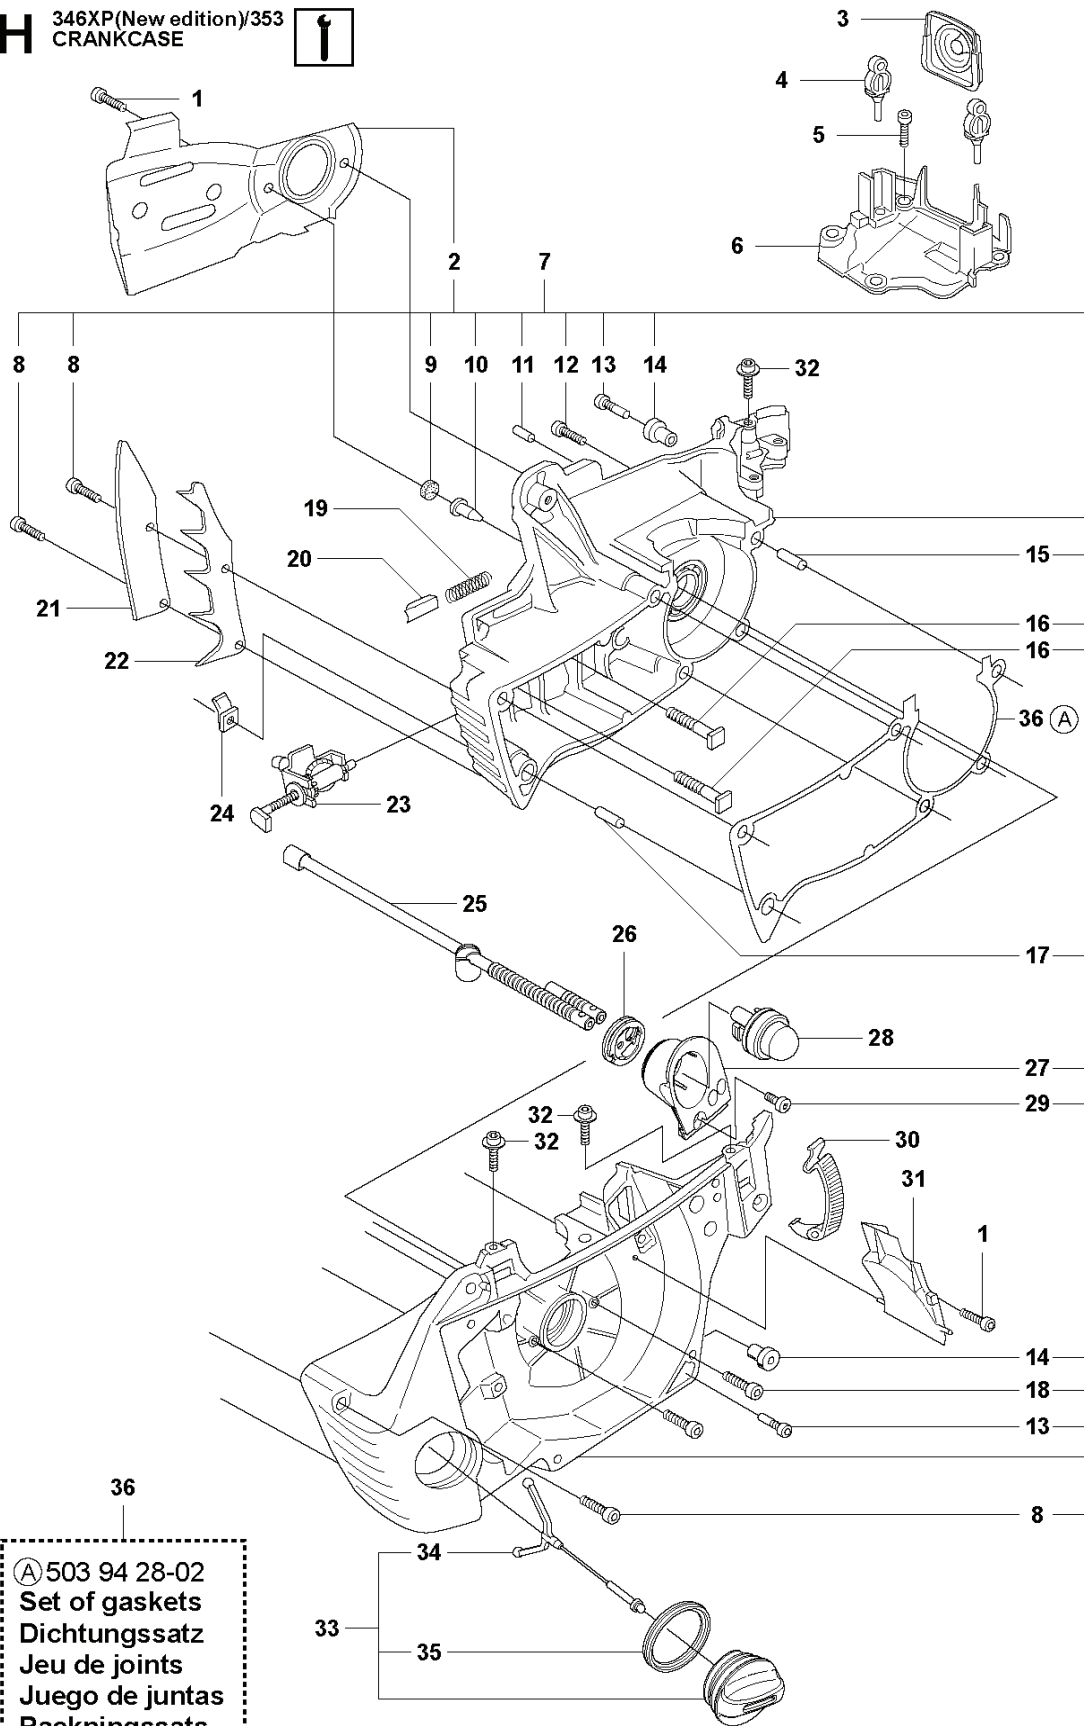

H 346XP(New edition)/353
CRANKCASE

① 503 94 28-02
Set of gaskets
Dichtungssatz
Jeu de joints
Juego de juntas
Packningssats

REF.	ART. NR	ARTIKELBESKRIVNING	ANMÄRKNING	KIT
1	503217412	SKRUV IH SCT		3
2	503875601	KEDJELEDARPLÅT	- up to s/n 20071299999.	1
2	537405601	KEDJELEDARPLÅT	From s/n 20071300001 -	1
3	537146501	BÄLG		1
4	503869301	STÖD		2
5	503217512	SKRUV IH SCFT		4
6	544360701	FÖRGASARE		1
7	537171905	VEVHUS KPL	From s/n 20030500001 -	1
8	503200776	SKRUV IH SCFM		3
9	537403501	FILTER		1
10	537040301	VENTIL	- up to s/n 20072500001.	1
10	530026119	VENTIL	From s/n 20072500002 -	1
11	721120730	RÄFFELPINNE		1
12	503200870	SKRUV IH SCM		6
13	503215101	SKRUV IH SCT	From s/n 19994200501 -	2
14	503869201	BUSHING		2
15	503905601	STYRHYLSA		1
16	503875401	SVÄRDSBULT		2
17	503905601	STYRHYLSA		1
18	503202516	SKRUV IH SCM		2
19	503436501	LÄGESFJÄDER		1
20	503892401	LÅS		1
21	503930401	STÖTFÅNGARE		1
22	503905901	BARSTÖD		1
23	537071201	KEDJESPÄNNARE	From s/n 19994500081 -	1
24	503886301	TAPP		1
25	544331002	SLANG		1
26	504010901	SKONING		1
27	579347201	FÄSTE		1
28	503936601	PURGE		1
29	544449701	SKRUV IH SCT		1
30	503894703	SNÄPPE	grey, 346XP	3
31	503888601	LUFTMUNSTYCKE		1
32	503213901	SKRUV IH SCT		3
33	537281502	TANKLOCK KPL		1
34	503578901	HÅLLARE		1
35	501626801	PACKNING		1
36	503942802	PACKNINGSSATS	A = Set of gaskets	1