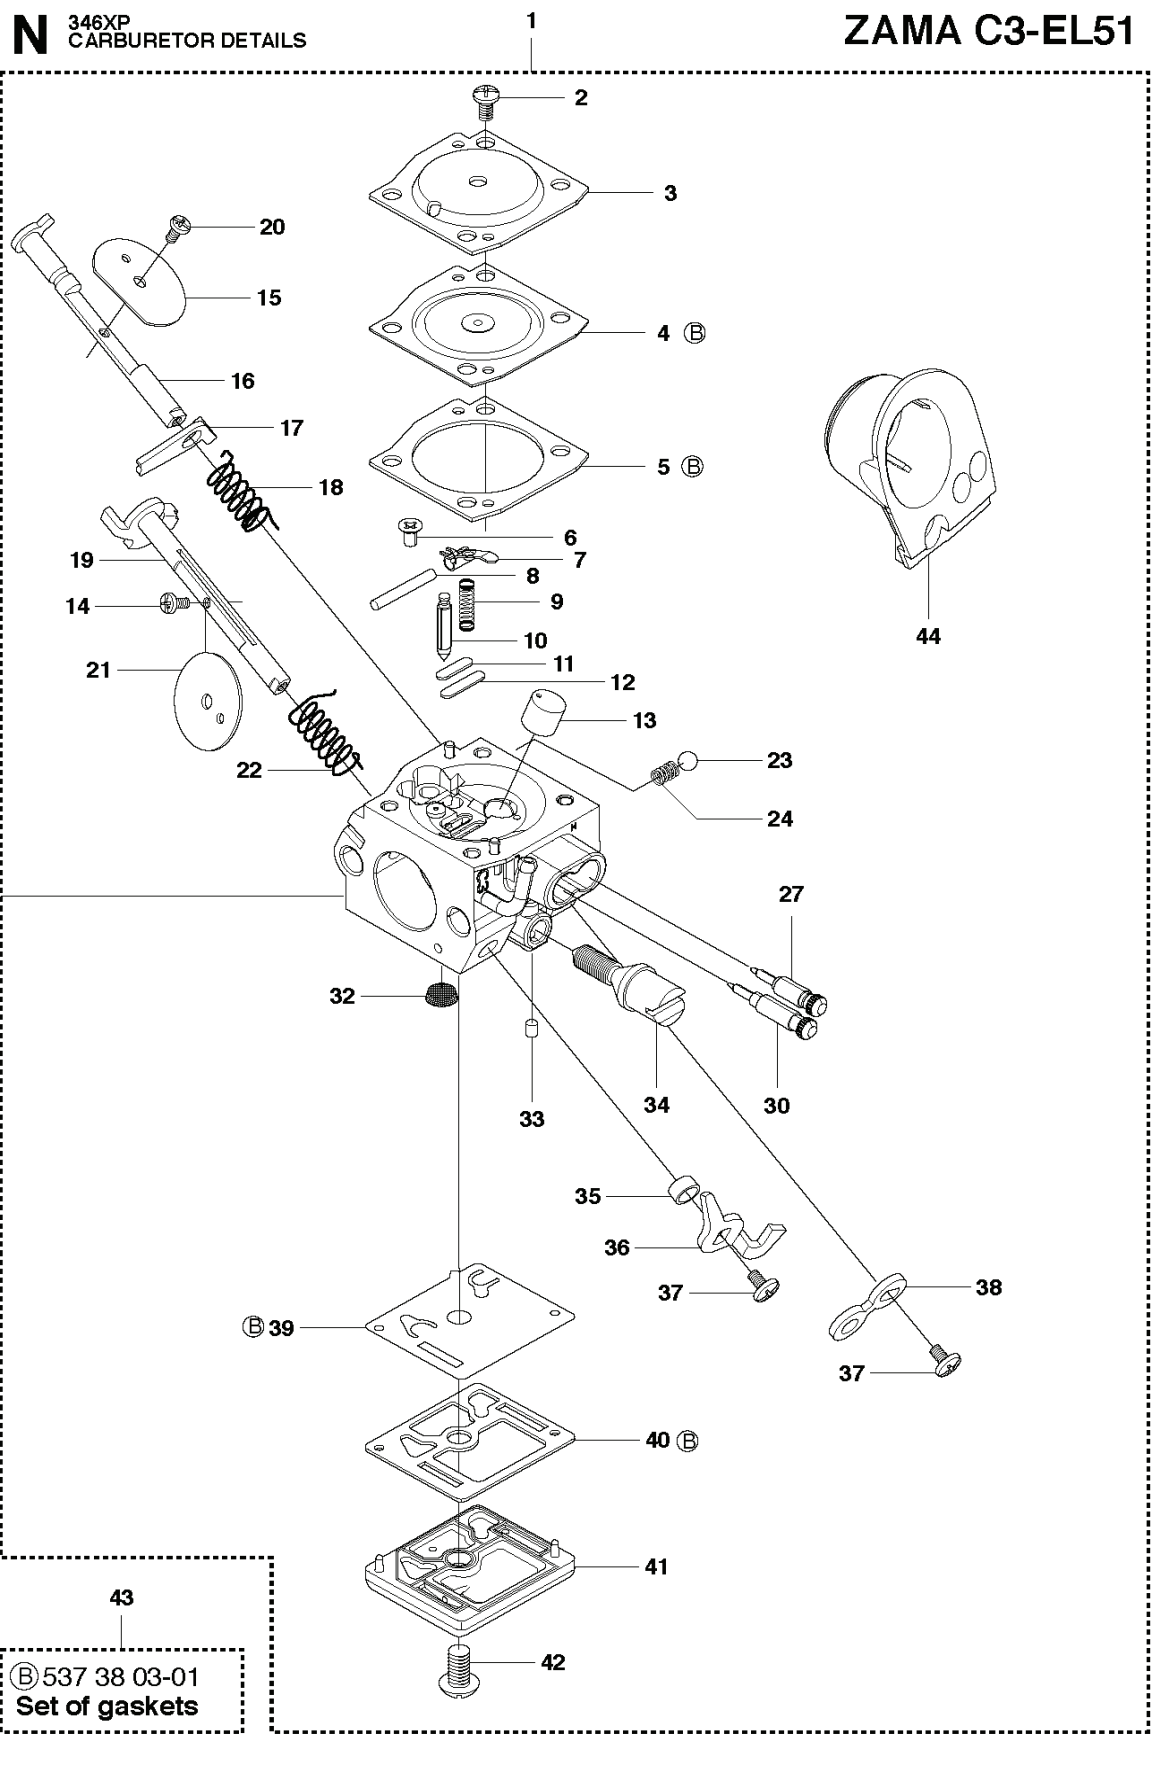

J 346XP HANDLE & CONTROLS

REF.	ART. NR	ARTIKELBESKRIVNING	ANMÄRKNING	KIT
1	503213801	SCREW CRCSRT	XPG	2
2	503926102	VÄRMEPLATTA	XPG	1
3	503863703	BRÄNSLETANK		1
4	544324920	BRÄNSLESLANG		1
5	501629801	VENTILPLUGG	- up to s/n 20050699999.	1
5	503600401	FILTERPLUGG	- up to s/n 20050699999.	1
5	501152901	TANKLUFTNING KPL	From s/n 20050700001 -	1
6	503854401	GASSPÄRR		1
7	503998601	RETURFJÄDER		1
8	503854501	UTLÖSARE		1
9	720182520	CYLINDRISK PINNE		1
10	544325002	BRÄNSLESLANG		1
11	503443201	BRÄNSLEFILTER		1
12	503218876	SKRUV IHST		2
13	503854101	VIBRATIONISOLATOR		2
14	537215208	TANKLOCK KPL	E-tech	1
14	537215207	TANKLOCK KPL	Std	1
15	503578901	HÅLLARE		1
16	589241101	PACKNING		1

N 346XP
CARBURETOR DETAILS

ZAMA C3-EL51

REF.	ART. NR	ARTIKELBESKRIVNING	ANMÄRKNING	KIT
1	580740201	FÖRGASARE		1
2	503480501	SCREW		4
3	537176001	KÅPA		1
4	537175901	MEMBRAN		1
5	503884401	PACKNING		1
6	544082101	SCREW		1
7	537176401	HÄVARM		1
8	503480001	PIN RETAINING SCREW		1
9	537176301	FJÄDER		1
10	537176201	VENTIL		1
11	537177801	PLUGG		1
12	503535601	PLUG WELCH		1
13	537416101	NOZZLE ASSY		1
14	503523601	SCREW		1
15	544056601	CHOKESPIJÄLL		1
16	537266701	AXEL KPL		1
17	544056701	HÄVARM		1
18	537176601	FJÄDER		1
19	537266301	AXEL KPL		1
20	503481801	SCREW		1
21	537266601	VENTIL		1
22	537176101	FJÄDER		1
23	537012501	KJULA		1
24	537012601	FJÄDER		1
27	537178501	SCREW		1
30	537267001	SCREW		1
32	503535701	SIL		1
33	503481101	PIECE		1
34	537177601	SCREW		1
35	503481901	KRAGE		1
36	537176901	HÄVARM		1
37	503479001	SCREW		2
38	537177501	HÄVARM		1
39	537380201	MEMBRAN		1
40	503616601	PACKNING		1
41	537176801	KÅPA		1
42	503479601	SCREW		1
43	537380301	PACKNINGSSATS	B = Set of gaskets	1
44	579347201	FÄSTE		1