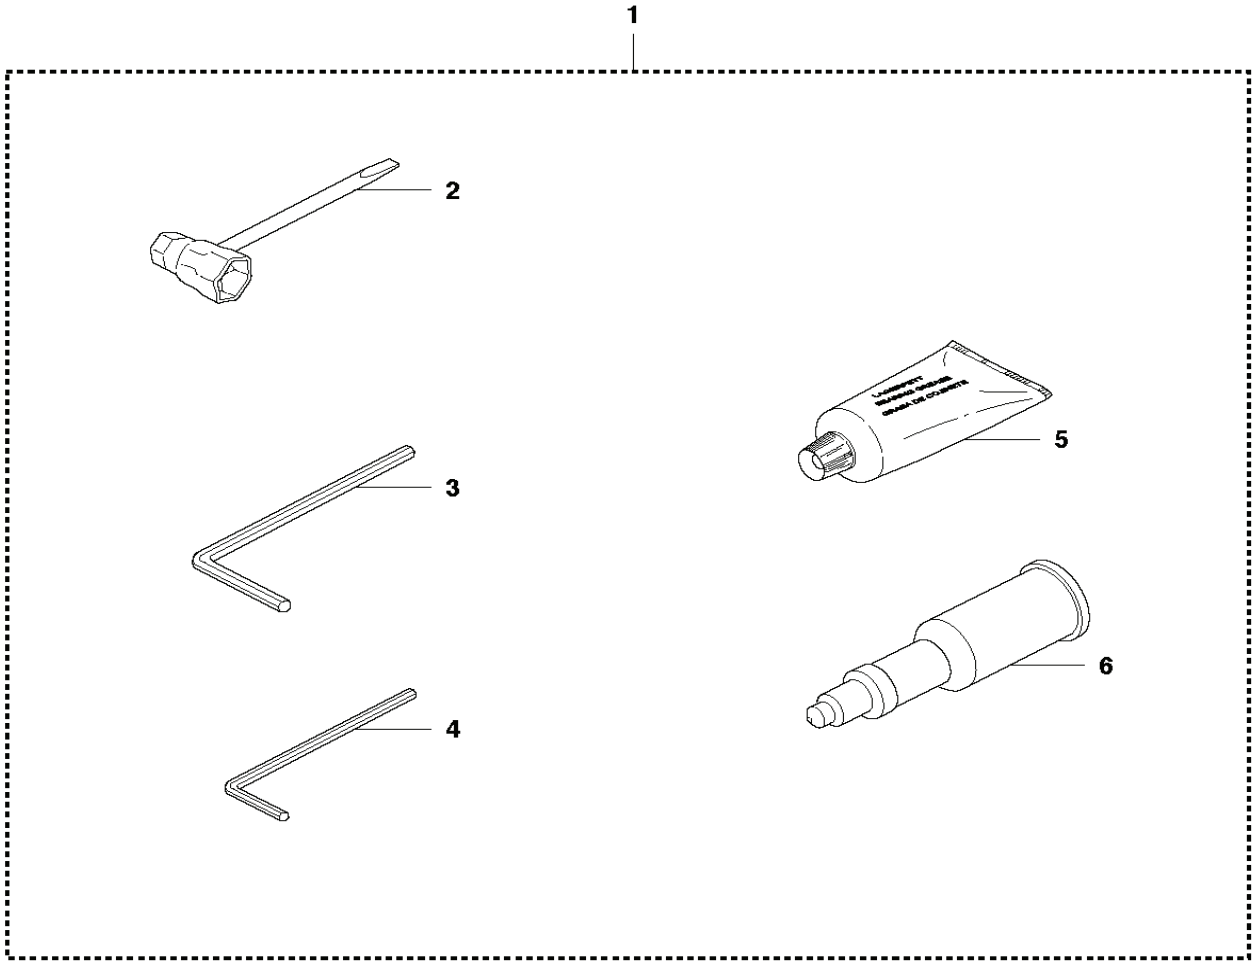

P 346XP
ACCESSORIES