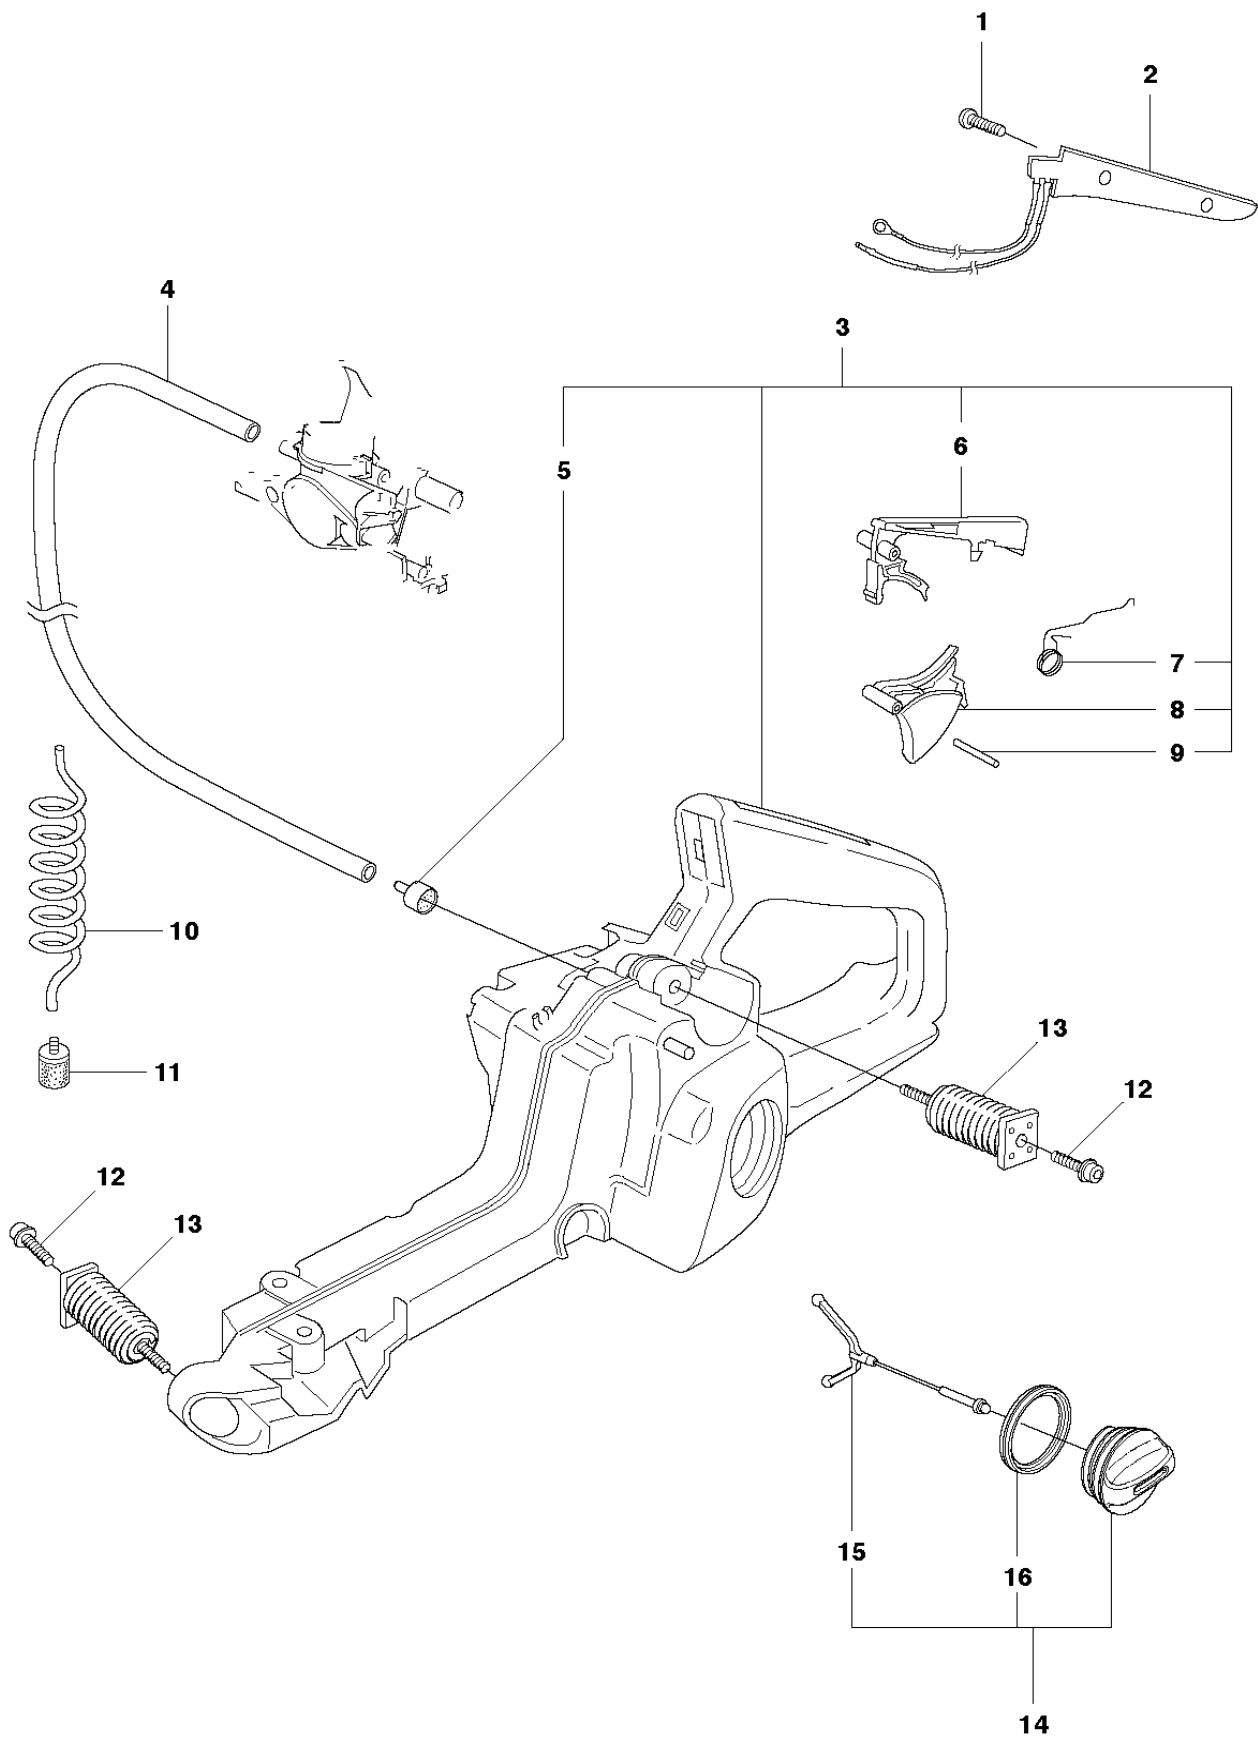

J 346XP HANDLE & CONTROLS

REF.	ART. NR	ARTIKELBESKRIVNING	ANMÄRKNING	KIT
1	503213801	SCREW CRCSRT	XPG	2
2	503926102	VÄRMEPLATTA	XPG	1
3	503863703	BRÄNSLETANK		1
4	544324920	BRÄNSLESLANG		1
5	501629801	VENTILPLUGG	- up to s/n 20050699999.	1
5	503600401	FILTERPLUGG	- up to s/n 20050699999.	1
5	501152901	TANKLUFTNING KPL	From s/n 20050700001 -	1
6	503854401	GASSPÄRR		1
7	503998601	RETURFJÄDER		1
8	503854501	UTLÖSARE		1
9	720182520	CYLINDRISK PINNE		1
10	544325002	BRÄNSLESLANG		1
11	503443201	BRÄNSLEFILTER		1
12	503218876	SKRUV IHST		2
13	503854101	VIBRATIONISOLATOR		2
14	537215208	TANKLOCK KPL	E-tech	1
14	537215207	TANKLOCK KPL	Std	1
15	503578901	HÅLLARE		1
16	589241101	PACKNING		1