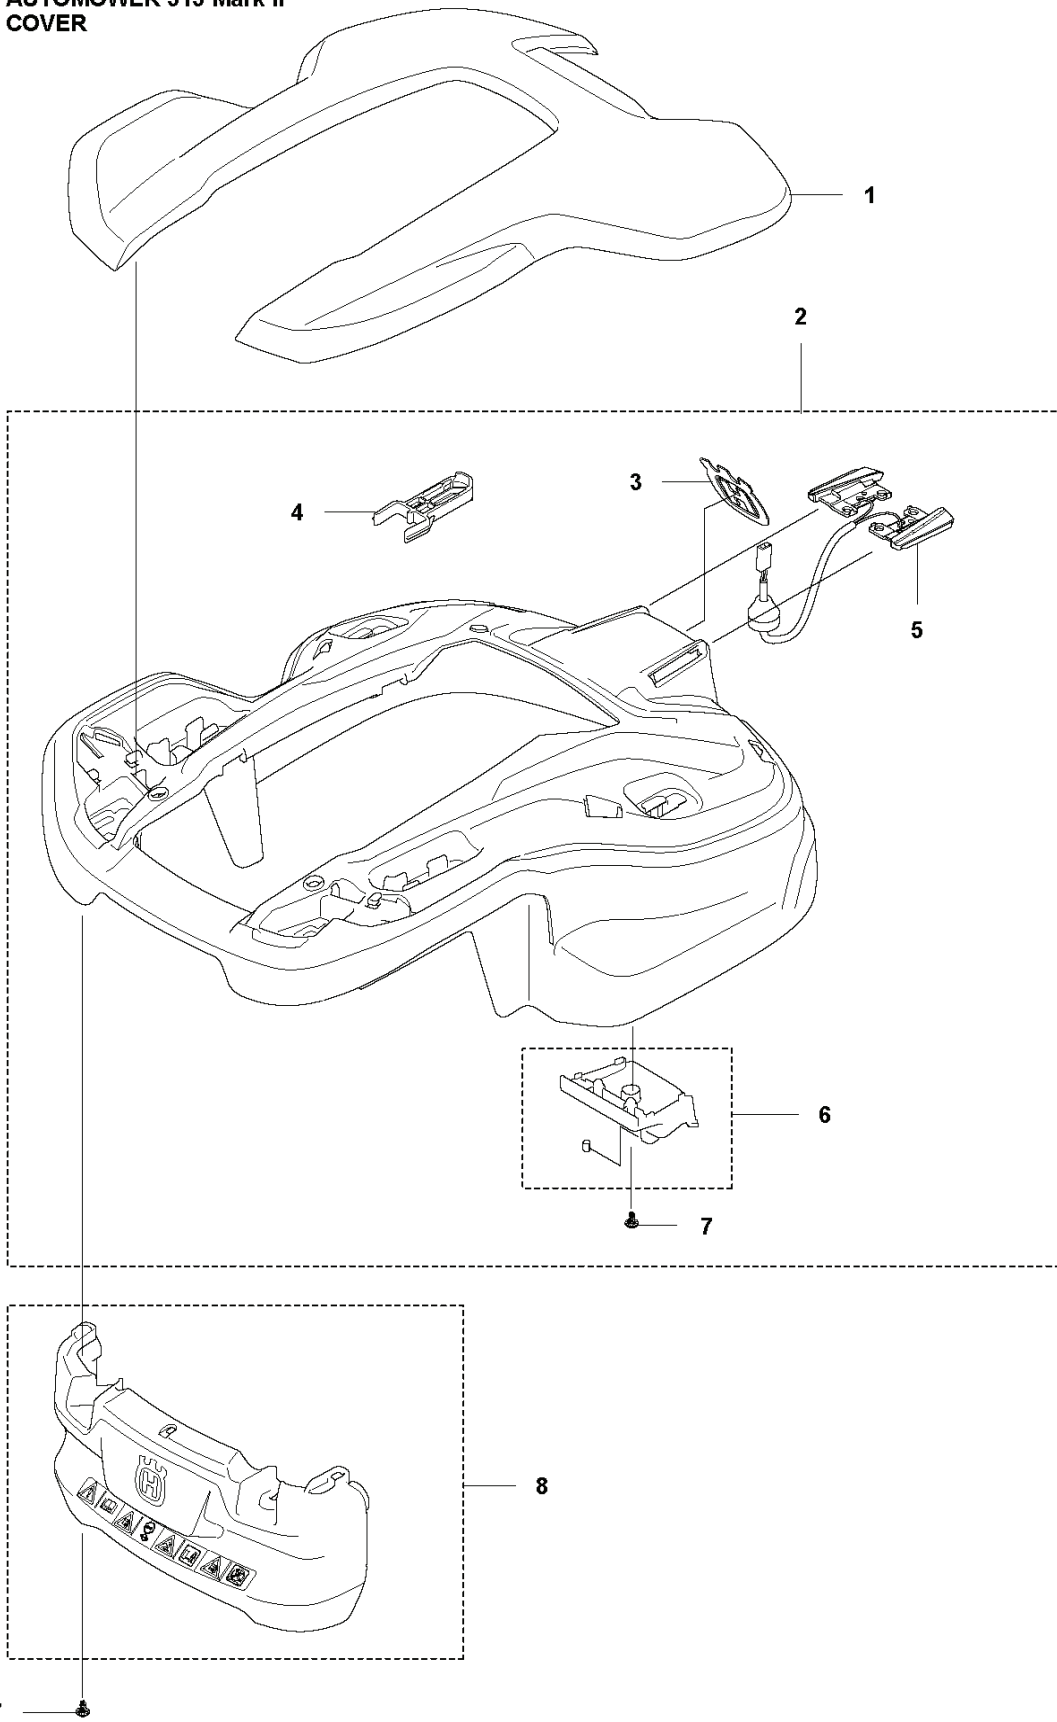

A AUTOMOWER 315 Mark II
COVER

ROBOTIC LAWN MOWERS

PXM_REF	PXM_PARTNO	ARTIKELBESKRIVNING	PXM_REMARK		
1	596568701	KÅPA	GREY	1	
1	597703101	BODY KIT	White	1	
1	597703102	BODY KIT	Orange	1	
2	597757601	BODY ASSY		1	
3	587423501	DEKAL	Husqvarna Crown Height 55 mm	1	
4	598764201	GAFFEL		1	
5	591203002	KABLAGE KPL		1	
6	597757801	LADDPLOTTA	Holder kit	1	
7	574450101	SKRUV ITXPANT		3	
8	596568501	STÖTFÅNGARE	Rear	1