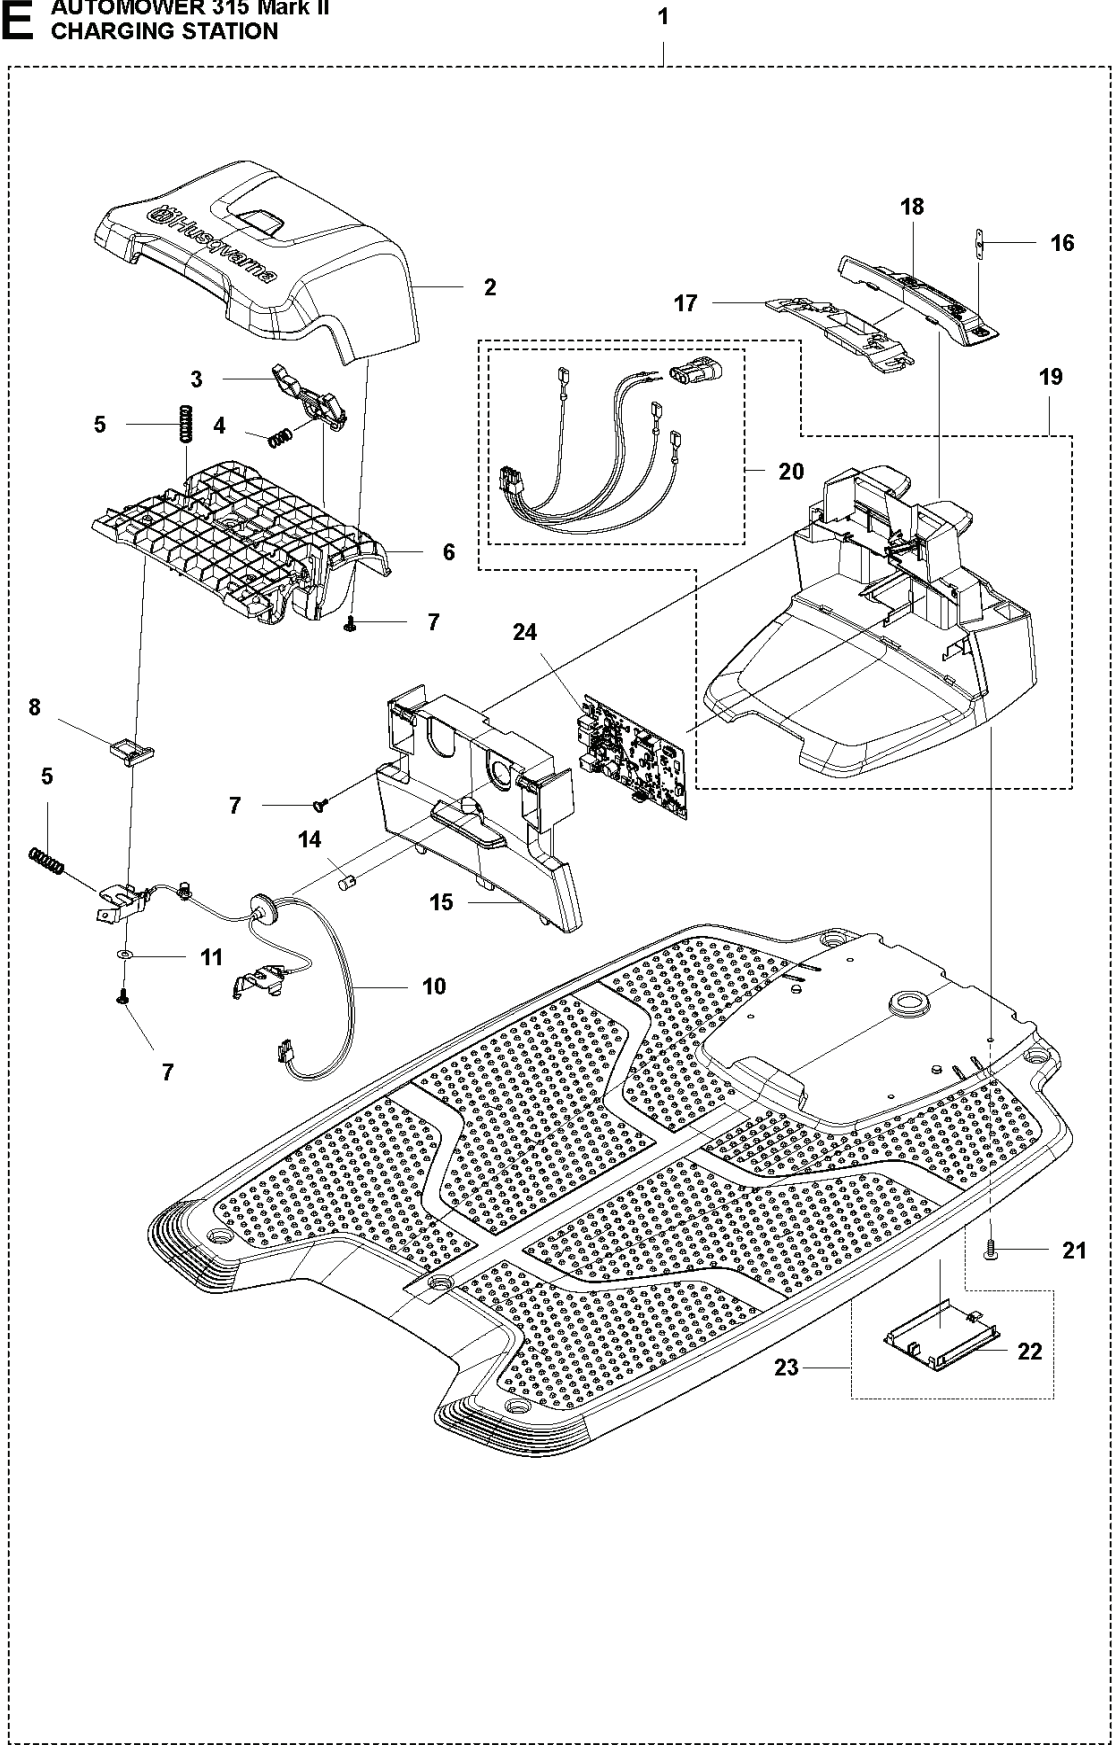

E AUTOMOWER 315 Mark II CHARGING STATION

ROBOTIC LAWN MOWERS

PXM_REF	PXM_PARTNO	ARTIKELBESKRIVNING	PXM_REMARK		
1	585164003	LADDSTATION		1	
2	585071102	HATT		1	
3	579462402	KNAPP		1	
4	574487001	FJÄDER		1	
5	580511401	FJÄDER		2	
6	579458004	RAM		1	
7	575543314	SCREW		12	
8	579460502	DISTANSBRICKA		2	
10	585539502	KABLAG KPL	Loom Charging Contact	1	
11	734113741	BRICKA		2	
14	590217201	LINS		1	
15	585071401	LOCK		1	
16	580504101	POLSKO		3	
17	579459801	PAN		1	
18	579459901	HÅLLARE		1	
19	588416101	HUS KPL		1	
20	587651501	LOOM KIT		1	
22	585919301	KÅPA		1	
23	587651602	LADDPLATTA		1	
24	592909302	KRETSKORT		1