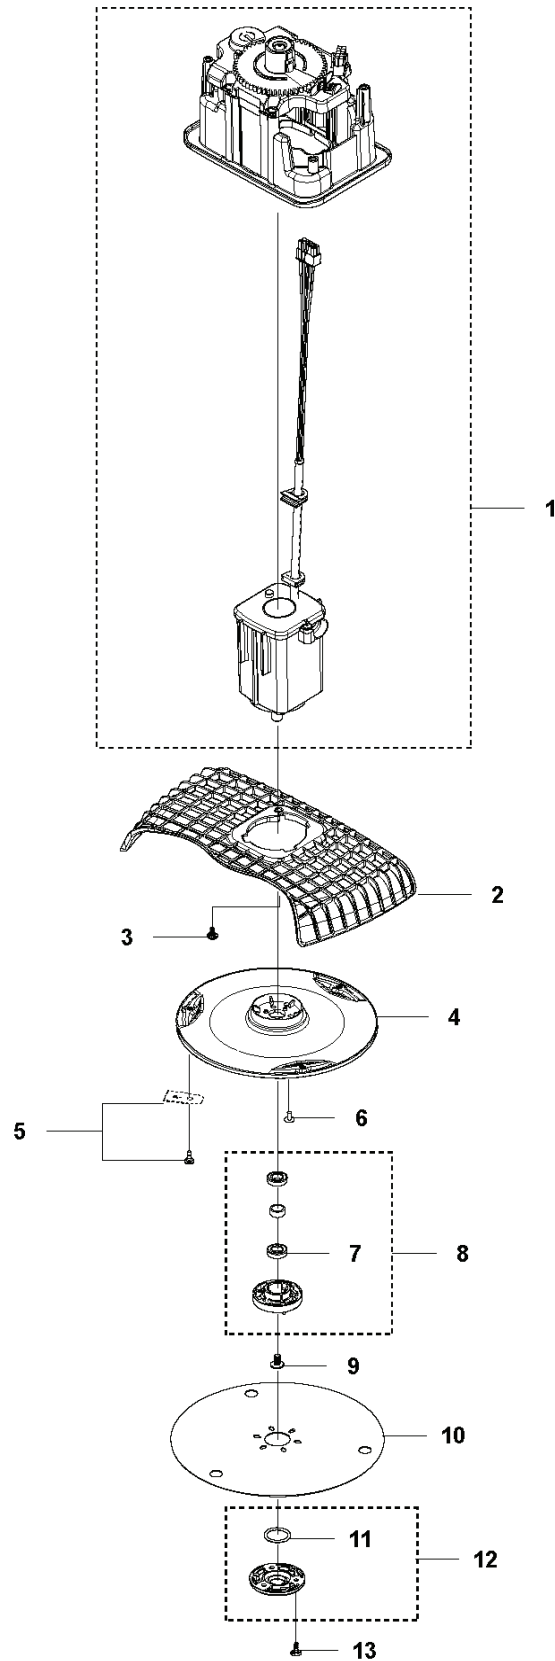

D AUTOMOWER 315 Mark II
BLADE MOTOR & CUTTING EQUIPMENT

ROBOTIC LAWN MOWERS

PXM_REF	PXM_PARTNO	ARTIKELBESKRIVNING	PXM_REMARK
1	529695901	KLIPPSYSTEM	1
2	596568901	SKYDD	1
3	574450101	SKRUV ITXPANT	1
4	531177401	KNIVDISK	incl. screws 1
5	595084401	BLADE SET	Endurance 6 pcs. Blister 1
6	590508701	SCREW	3
7	535075703	KULLAGER	2
7	593080801	KULLAGER	2
8	588421702	LAGERHUS KPL	1
9	535076001	SCREW	1
10	598794801	HASPLÅT	1
11	585297501	O-RING	1
12	587449601	TÄCKLOCKSSATS	1
13	575543314	SCREW	3