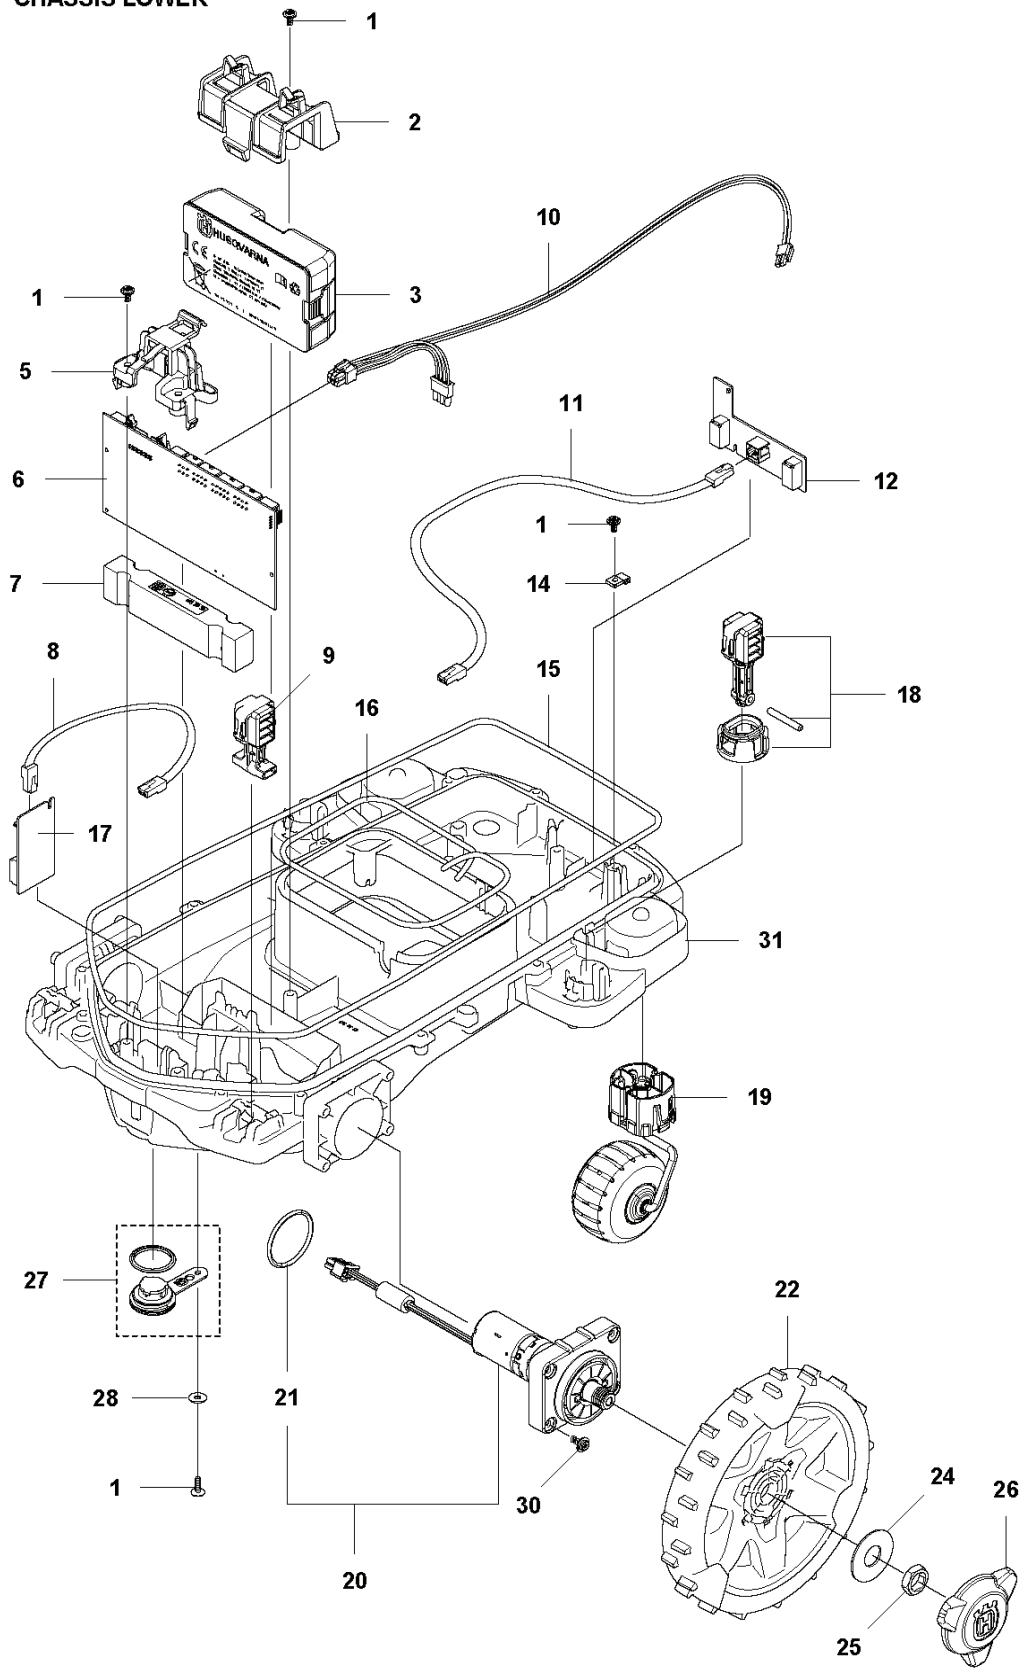

C AUTOMOWER 315 Mark II
CHASSIS LOWER

ROBOTIC LAWN MOWERS

PXM_REF	PXM_PARTNO	ARTIKELBESKRIVNING	PXM_REMARK	
1	574450101	SKRUV ITXPANT		0
2	596568101	HÅLLARE	Battery	1
3	593247201	BATTERI		1
5	596568801	ÖVERFALL		1
6	592909901	KRETSKORT	Main Board	1
7	598503602	VIKT		1
8	589351002	KABLAGE KPL	Modular Jack L=210mm	1
9	596530101	STAG	Tilt	2
10	597576401	KABLAGE KPL		1
11	589350804	KABLAGE KPL	Modular Jack L=570mm	1
12	597189201	KRETSKORT	Loop Sensor, Charge Side	1
14	579529401	ÖVERFALL	PCB	1
15	574874715	TÄTNINGSLIST	Chassis	1
16	574874711	TÄTNINGSLIST	Cutting System	1
17	597181601	KRETSKORT	Loop Sensor, Drive Side	1
18	596020702	COLUMN ASSY		4
19	589300802	HJUL KPL	Front	2
20	598587301	MOTOR KIT		2
21	580443902	O-RING		2
22	590217301	HJUL KPL	Rear Wheel	2
24	586210601	BRICKA	Rear Wheel	2
25	731432401	HEXAGON TUNN MUTTER	Hexagon	2
26	579505502	NAVKAPSEL		2
27	581621202	PLUG KIT		1
28	734113741	BRICKA		1
30	574450101	SKRUV ITXPANT		1
31	596568001	CHASSI		1