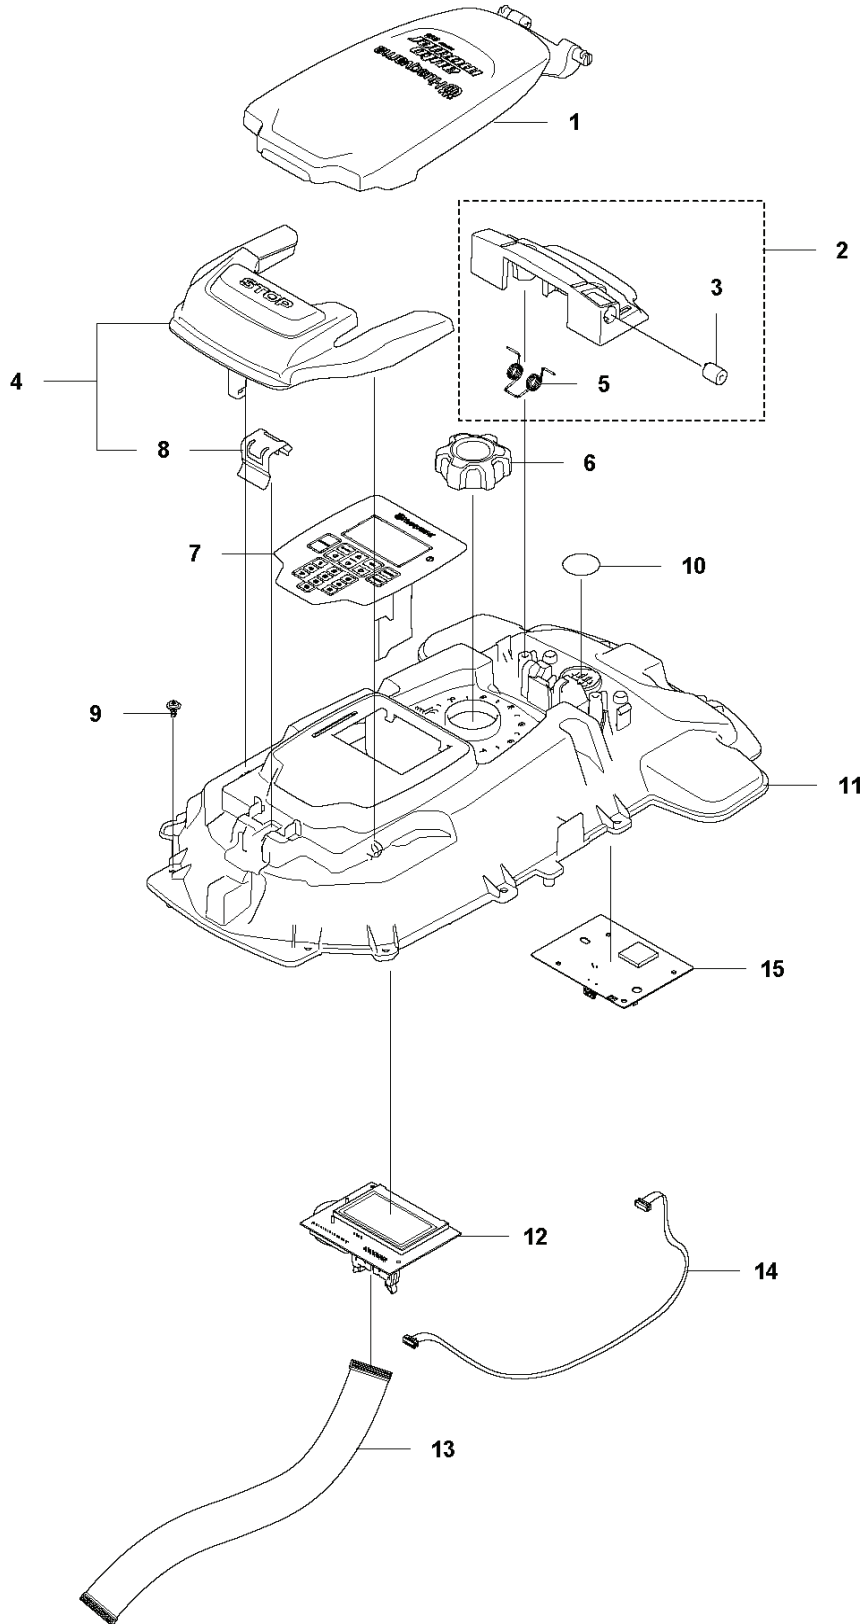

B AUTOMOWER 315 Mark II
CHASSIS UPPER

ROBOTIC LAWN MOWERS

PXM_REF	PXM_PARTNO	ARTIKELBESKRIVNING	PXM_REMARK	
1	597232404	LUCKA	HMI Cover	1
2	597758101	STÖD	Front Assy	1
3	580352302	DAMPER		1
4	597769701	STOPP	Stop Button Assy	1
5	585255401	VRIDFJÄDER		2
6	585281401	KNOPP		1
7	597274301	TANGENTBORD	AM 305	1
8	597349502	FJÄDER	Stop Button	1
9	574450101	SKRUV ITXPANT		16
10	577753701	FILTER		1
11	596529401	CHASSI	Upper	1
12	597233801	KRETSKORT		1
13	590110601	KABLAG KPL	HMI Cable	1
14	593148901	KABLAG KPL	L=460mm	1
15	586662307	GPS MODULE	AM Connect. KIT.	1
15	586662309	GPS MODULE	AM Connect. KIT.	1
15	586662311	GPS MODULE	AM Connect. Kit US/CAN	1
15	586662308	GPS MODULE	AM Connect. Kit AUS/NZ	1