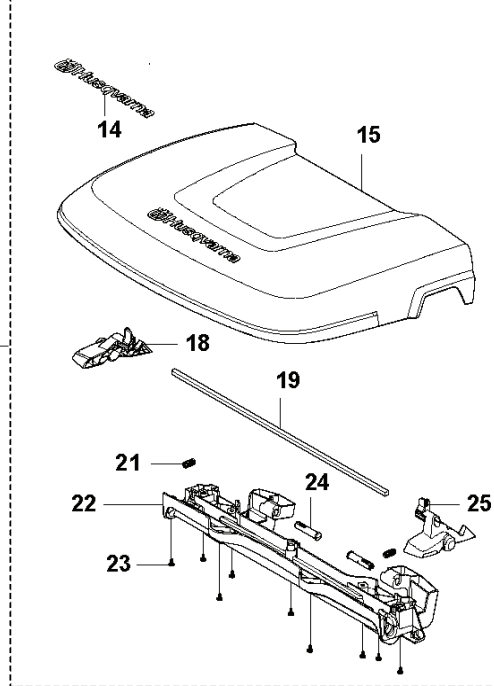

**G AUTOMOWER 315 Mark II
ACCESSORIES**

ROBOTIC LAWN MOWERS

PXM_REF	PXM_PARTNO	ARTIKELBESKRIVNING	PXM_REMARK	
2	577518102	KABEL	Service Cable (USB)	1
3	522916701	VÅSKA	Bag	1
4	580689502	DEKAL	Warranty Seal 1pcs	1
5	577606801	TESTUTRUSTNING	Interruption Detector	1
6	597703601	WALL HANGER	Wallhanger AM305	1
7	588408401	BATTERILADDARE	Quick Charger with Battery Test	1
8	588202601	KABLAGE KPL	Cable Quick Charger	1
9	597703101	BODY KIT	White	1
12	597704601	BORSTSATS	Wheel Brush KIT (Holder x2, Brush x6)	1
11	597705401	WHEEL KIT	Terrain KIT (Brush KIT + Rear wheels)	1
12	505132803	BORSTSATS	Brush, 6 pcs	1
13	587236101	HUS	House KIT	1
14	577469001	DEKAL	Decal	1
15	585323501	KÅPA	Lid	1
16	586993801	KÅPA	Cover Base	1
17	585323601	LUCKA	Hatch	1
18	585324002	HANDTAG	Handle Left	1
19	585324101	STÅNG	Steel	1
20	597435801	SCREW	6 pcs+Key	1
21	580511401	FJÄDER	Spring	2
22	585341601	BALK	Beam	1
23	575543314	SCREW	Screw	9
24	585341501	GÅNGJÄRNSPINNE	Hinge Pin	2
25	585324001	HANDTAG	Handle Right	1
26	585323802	STÖD	Support Left	1
27	503226601	MUTTER 4-KANT	Square Nut	4
28	585323801	STÖD	Support Right	1
29	535129303	SKRUV IHANM	Screw	4
30	586662309	GPS MODULE	AM Connect, KIT,	1
30	586662307	GPS MODULE	AM Connect, KIT,	1
30	586662308	GPS MODULE	AM Connect, Kit AUS/NZ	1
30	586662311	GPS MODULE	AM Connect, Kit US/CAN	1
32	591374101	DEKAL	Warning Original Blade SE,NO,DK,FIN	1
32	591374102	DEKAL	Warning Original Blade DE,FR,NL,IT	1
32	591374103	DEKAL	Warning Original Blade UK,ES,FR,IT	1
33	590855101	SATS	Maintenance and Cleaning	1
34	593967901	SPRAY	Care and Shine 200ml	1
35	598764201	GAFFEL		1