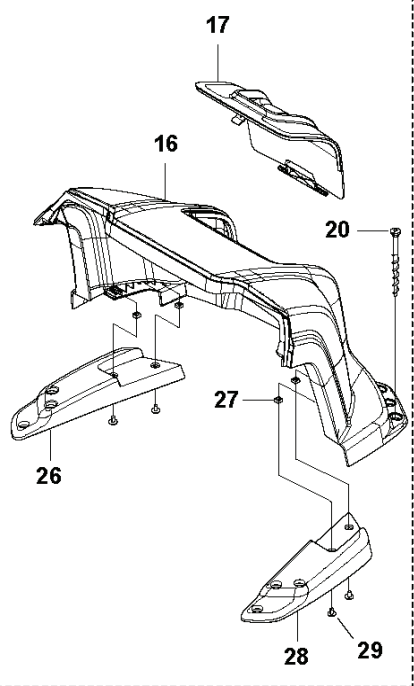

**G AUTOMOWER 315 Mark II
ACCESSORIES**

ROBOTIC LAWN MOWERS

PXM_REF	PXM_PARTNO	ARTIKELBESKRIVNING	PXM_REMARK	
2	577518102	KABEL	Service Cable (USB)	1
3	522916701	VÅSKA	Bag	1
4	580689502	DEKAL	Warranty Seal 1pcs	1
5	577606801	TESTUTRUSTNING	Interruption Detector	1
6	597703601	WALL HANGER	Wallhanger AM305	1
7	588408401	BATTERILADDARE	Quick Charger with Battery Test	1
8	588202601	KABLAGE KPL	Cable Quick Charger	1
9	597703101	BODY KIT	White	1
12	597704601	BORSTSATS	Wheel Brush KIT (Holder x2, Brush x6)	1
11	597705401	WHEEL KIT	Terrain KIT (Brush KIT + Rear wheels)	1
12	505132803	BORSTSATS	Brush, 6 pcs	1
13	587236101	HUS	House KIT	1
14	577469001	DEKAL	Decal	1
15	585323501	KÅPA	Lid	1
16	586993801	KÅPA	Cover Base	1
17	585323601	LUCKA	Hatch	1
18	585324002	HANDTAG	Handle Left	1
19	585324101	STÅNG	Steel	1
20	597435801	SCREW	6 pcs+Key	1
21	580511401	FJÄDER	Spring	2
22	585341601	BALK	Beam	1
23	575543314	SCREW	Screw	9
24	585341501	GÅNGJÄRNSPINNE	Hinge Pin	2
25	585324001	HANDTAG	Handle Right	1
26	585323802	STÖD	Support Left	1
27	503226601	MUTTER 4-KANT	Square Nut	4
28	585323801	STÖD	Support Right	1
29	535129303	SKRUV IHANM	Screw	4
30	586662309	GPS MODULE	AM Connect, KIT,	1
30	586662307	GPS MODULE	AM Connect, KIT,	1
30	586662308	GPS MODULE	AM Connect, Kit AUS/NZ	1
30	586662311	GPS MODULE	AM Connect, Kit US/CAN	1
32	591374101	DEKAL	Warning Original Blade SE,NO,DK,FIN	1
32	591374102	DEKAL	Warning Original Blade DE,FR,NL,IT	1
32	591374103	DEKAL	Warning Original Blade UK,ES,FR,IT	1
33	590855101	SATS	Maintenance and Cleaning	1
34	593967901	SPRAY	Care and Shine 200ml	1
35	598764201	GAFFEL		1