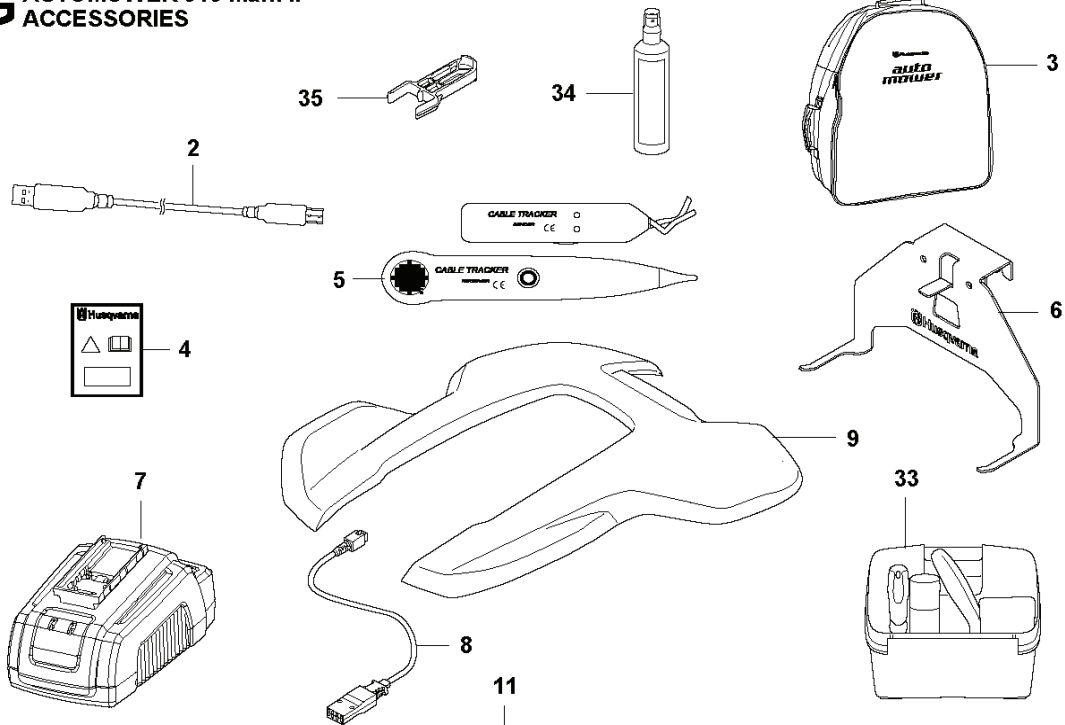

**G AUTOMOWER 315 Mark II
ACCESSORIES**

ROBOTIC LAWN MOWERS

PXM_REF	PXM_PARTNO	ARTIKELBESKRIVNING	PXM_REMARK	
2	577518102	KABEL	Service Cable (USB)	1
3	522916701	VÅSKA	Bag	1
4	580689502	DEKAL	Warranty Seal 1pcs	1
5	577606801	TESTUTRUSTNING	Interruption Detector	1
6	597703601	WALL HANGER	Wallhanger AM305	1
7	588408401	BATTERILADDARE	Quick Charger with Battery Test	1
8	588202601	KABLAGE KPL	Cable Quick Charger	1
9	597703101	BODY KIT	White	1
12	597704601	BORSTSATS	Wheel Brush KIT (Holder x2, Brush x6)	1
11	597705401	WHEEL KIT	Terrain KIT (Brush KIT + Rear wheels)	1
12	505132803	BORSTSATS	Brush, 6 pcs	1
13	587236101	HUS	House KIT	1
14	577469001	DEKAL	Decal	1
15	585323501	KÅPA	Lid	1
16	586993801	KÅPA	Cover Base	1
17	585323601	LUCKA	Hatch	1
18	585324002	HANDTAG	Handle Left	1
19	585324101	STÅNG	Steel	1
20	597435801	SCREW	6 pcs+Key	1
21	580511401	FJÄDER	Spring	2
22	585341601	BALK	Beam	1
23	575543314	SCREW	Screw	9
24	585341501	GÅNGJÄRNSPINNE	Hinge Pin	2
25	585324001	HANDTAG	Handle Right	1
26	585323802	STÖD	Support Left	1
27	503226601	MUTTER 4-KANT	Square Nut	4
28	585323801	STÖD	Support Right	1
29	535129303	SKRUV IHANM	Screw	4
30	586662309	GPS MODULE	AM Connect, KIT,	1
30	586662307	GPS MODULE	AM Connect, KIT,	1
30	586662308	GPS MODULE	AM Connect, Kit AUS/NZ	1
30	586662311	GPS MODULE	AM Connect, Kit US/CAN	1
32	591374101	DEKAL	Warning Original Blade SE,NO,DK,FIN	1
32	591374102	DEKAL	Warning Original Blade DE,FR,NL,IT	1
32	591374103	DEKAL	Warning Original Blade UK,ES,FR,IT	1
33	590855101	SATS	Maintenance and Cleaning	1
34	593967901	SPRAY	Care and Shine 200ml	1
35	598764201	GAFFEL		1