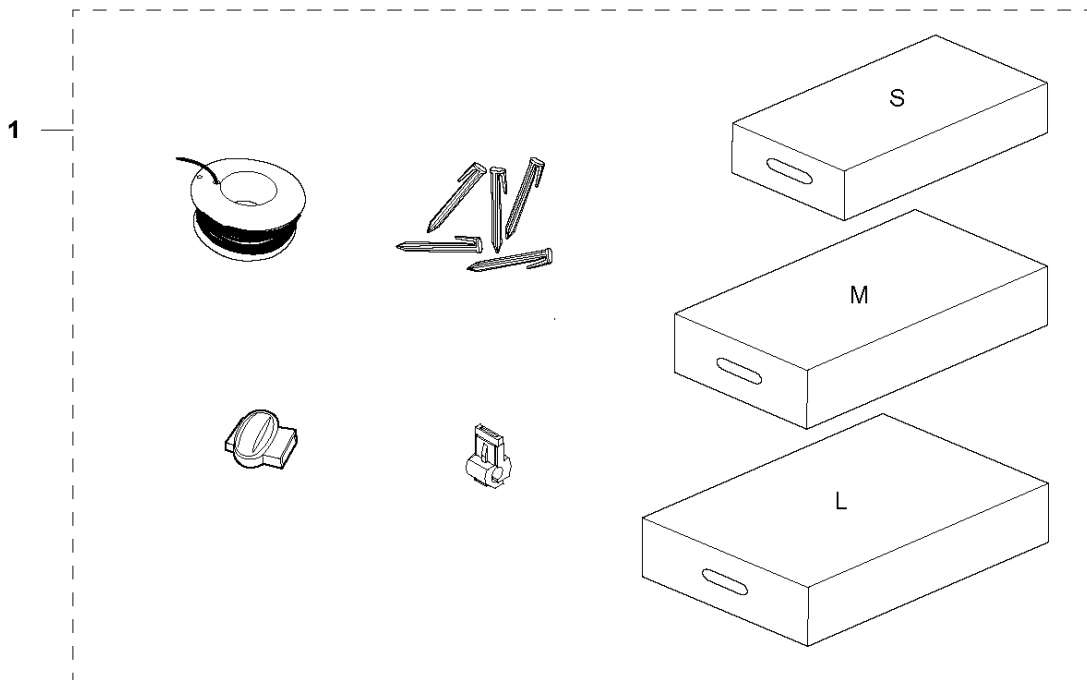

H AUTOMOWER 310, 315 INSTALLATION ACCESSORIES

Ref	Artikelnr	Beskrivning	Anmärkning	ANT SATS AL
1	967 62 36-01	INSTALLATION KIT	Installation KIT S: Wire (150 m), Staples (300 pcs), Connectors (3 pcs), Couplers (5 pcs)	1
1	967 62 36-02	INSTALLATION KIT	Installation KIT M: Wire (250 m), Staples (400 pcs), Connectors (3 pcs), Couplers (5 pcs)	1
1	967 62 36-03	INSTALLATION KIT	Installation KIT L: Wire (400 m), Staples (600 pcs), Connectors (5 pcs), Couplers (5 pcs)	1
2	535 12 90-01	KOPPLING		1
2	577 86 48-01	KOPPLING	5 pcs	1
3	501 98 02-01	KOPPLING		1
3	577 86 47-01	KOPPLING	5 pcs	2
3	501 98 02-03	KOPPLING	100 pcs	1
4	583 97 34-01	KLAMMER	100 pcs	1
5	577 86 46-02	BLADE SET	9 pcs	1
5	577 60 65-04	BLADE SET	45 pcs	1
5	577 60 66-03	BLADE SET	300 pcs	1
6	580 66 20-02	VAJER	150 m	1
6	577 86 43-01	VAJER	150 m	1
7	580 66 20-01	VAJER	250 m	1
8	522 91 41-01	VAJER	500 m	1
9	580 66 20-04	VAJER	800 m	1
10	584 86 25-01	TRANSFORMATOR	EU	1
11	584 86 26-02	DRIVENHET	UK, IE	1
11	584 86 26-03	TRANSFORMATOR	CH	1
11	584 86 26-04	DRIVENHET	US, CA	1
11	584 86 26-05	DRIVENHET	AU, NZ	1
11	584 86 26-06	DRIVENHET	JP	1
12	544 17 75-01	MÄTTBAND		1
13	580 43 38-01	KABEL	20 m	1
14	580 43 38-02	KABEL	10 m	1
15	580 43 38-03	KABEL	3 m	1
16	115 78 63-01	BRUKSANVISNING	Swedish	1
16	115 78 63-06	BRUKSANVISNING	Danish	1
16	115 78 63-11	BRUKSANVISNING	Finnish	1
16	115 78 63-21	BRUKSANVISNING	Norwegian	1
16	115 78 63-26	BRUKSANVISNING	English	1
16	115 78 63-31	BRUKSANVISNING	French	1
16	115 78 63-32	BRUKSANVISNING	French (CA)	1
16	115 78 63-36	BRUKSANVISNING	Dutch	1
16	115 78 63-41	BRUKSANVISNING	Italian	1
16	115 78 63-46	BRUKSANVISNING	Spanish	1
16	115 78 63-51	BRUKSANVISNING	German	1
16	115 78 63-56	BRUKSANVISNING	Russian	1
16	115 78 63-58	BRUKSANVISNING	Hungarian	1
16	115 78 63-59	BRUKSANVISNING	Portuguese	1
16	115 78 63-61	BRUKSANVISNING	Polish	1
16	115 78 63-62	BRUKSANVISNING	Romanian	1
16	115 78 63-63	BRUKSANVISNING	Estonian	1
16	115 78 63-64	BRUKSANVISNING	Latvian	1
16	115 78 63-65	BRUKSANVISNING	Lithuanian	1
16	115 78 63-68	BRUKSANVISNING	Slovakian	1
16	115 78 63-71	BRUKSANVISNING	Greek	1
16	115 78 63-76	BRUKSANVISNING	Turkish	1
16	115 78 63-79	BRUKSANVISNING	Japanese	1
16	115 78 63-81	BRUKSANVISNING	Croatian	1
16	115 78 63-84	BRUKSANVISNING	Slovenian	1
16	115 78 63-90	BRUKSANVISNING	Czech	1
16	115 78 63-95	BRUKSANVISNING	English: EPA, CARB	1
16	115 78 63-96	BRUKSANVISNING	Spanish (US)	1