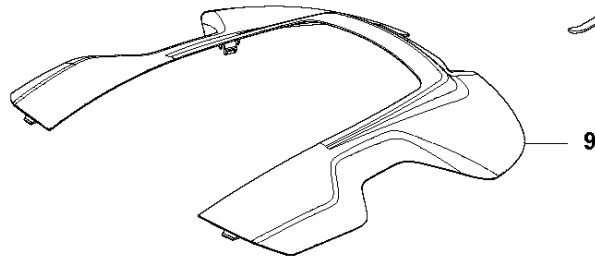

**AUTOMOWER 310, 315
ACCESSORIES**

Ref	Artikelnr	Beskrivning	Anmärkning	ANT	SATS
				AL	
1	577 85 81-03	DVD		1	
2	577 51 81-02	KABEL		1	
3	522 91 67-01	VÄSKA		1	
4	584 90 22-01	DEKAL	Warranty Seal 10 pcs Note: For warranty claims, please use part number for 1 pcs, see SB	1	
5	577 60 68-01	TESTUTRUSTNING		1	
6	587 22 40-01	WALL HANGER		1	
7	588 40 84-01	LADDARE		1	
8	588 20 26-01	KABLAGE KPL		1	
9	587 23 58-01	BODY KIT	Grey	1	
9	587 23 58-02	BODY KIT	White	1	
9	587 23 58-03	BODY KIT	Orange	1	
10	587 23 57-01	BORSTSATS	(Holder x2, Brush x6)	1	11
11	587 23 53-01	WHEEL KIT	(Brush KIT + Rear wheels)	1	
12	505 13 28-01	BORSTE	6 pcs	1	
13	587 23 61-01	HUS		1	
14	577 46 90-01	DEKAL		1	13
15	585 32 35-01	KÅPA		1	13
16	586 99 38-01	KÅPA		1	13
17	585 32 36-01	LUCKA		1	13
18	585 32 40-02	HANDTAG		1	13
19	585 32 41-01	STÅNG		1	13
20	575 23 86-01	SCREW KIT	6 pcs	1	13
21	580 51 14-01	FJÄDER		2	13
22	585 34 16-01	BALK		1	13
23	575 54 33-14	SCREW		9	13
24	585 34 15-01	GÅNGJÄRNSPINNE		2	13
25	585 32 40-01	HANDTAG		1	13
26	585 32 38-02	STÖD		1	13
27	503 22 66-01	MUTTER 4-KANT		4	13
28	585 32 38-01	STÖD		1	13
29	535 12 93-03	SKRUV IHPANM		4	13