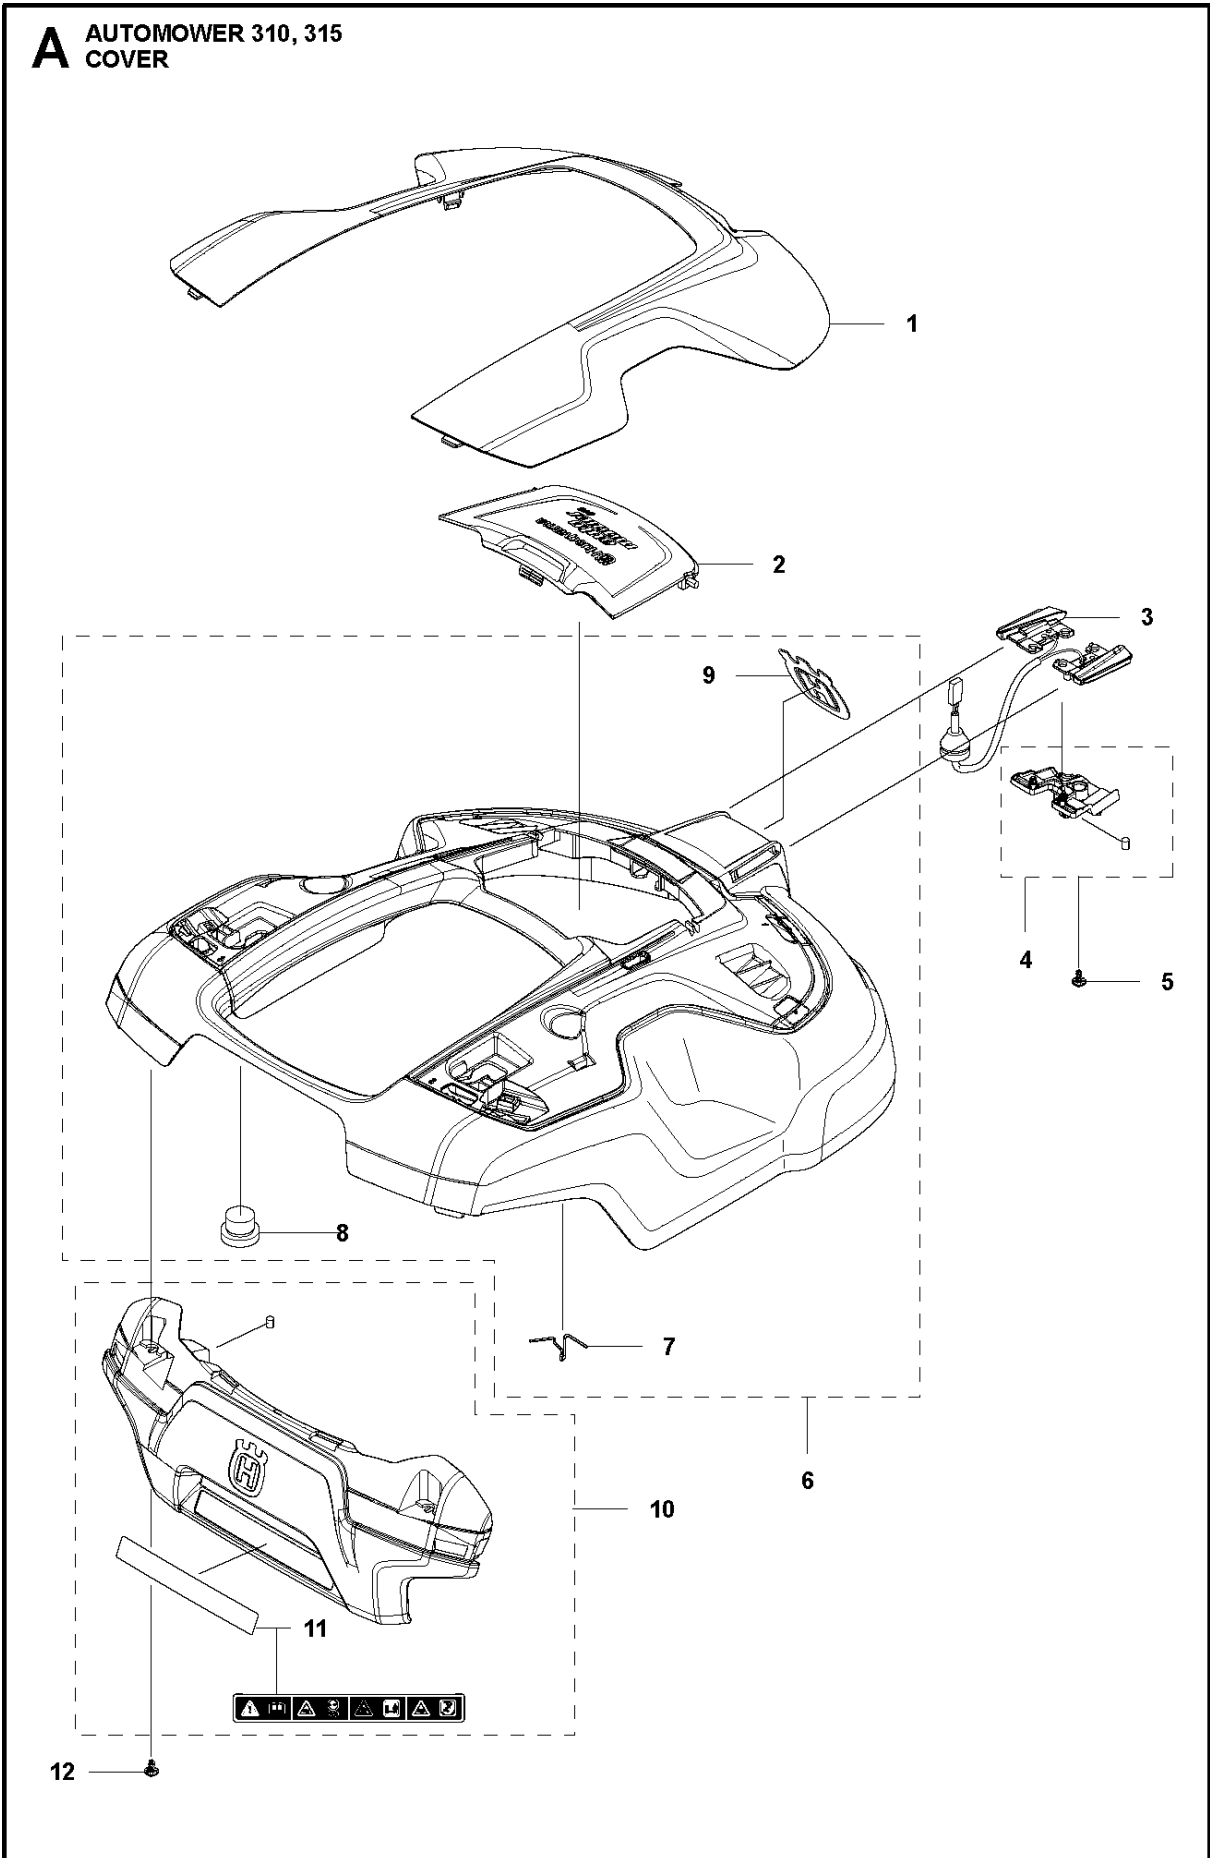

A AUTOMOWER 310, 315
COVER

Ref	Artikelnr	Beskrivning	Anmärkning	ANT	SATS
				AL	
1	587 23 58-01	BODY KIT	Grey	1	
1	587 23 58-02	BODY KIT	White	1	
1	587 23 58-03	BODY KIT	Orange	1	
2	585 53 81-01	HUV	310	1	
2	585 53 81-02	HUV	315	1	
3	585 53 92-02	KABLAGE KPL		1	
4	587 44 86-01	HOLDER KIT		1	
5	574 45 01-01	SKRUV ITXPANT		1	
6	587 44 85-01	BODY KIT		1	
7	587 41 94-02	FJÄDER		1	6
8	580 52 68-01	HATT		3	6
9	574 38 21-01	DEKAL		1	6
10	587 44 87-01	STÖTFÅNGARE		1	
11	586 35 97-01	DEKAL		1	10
12	574 45 01-01	SKRUV ITXPANT		2