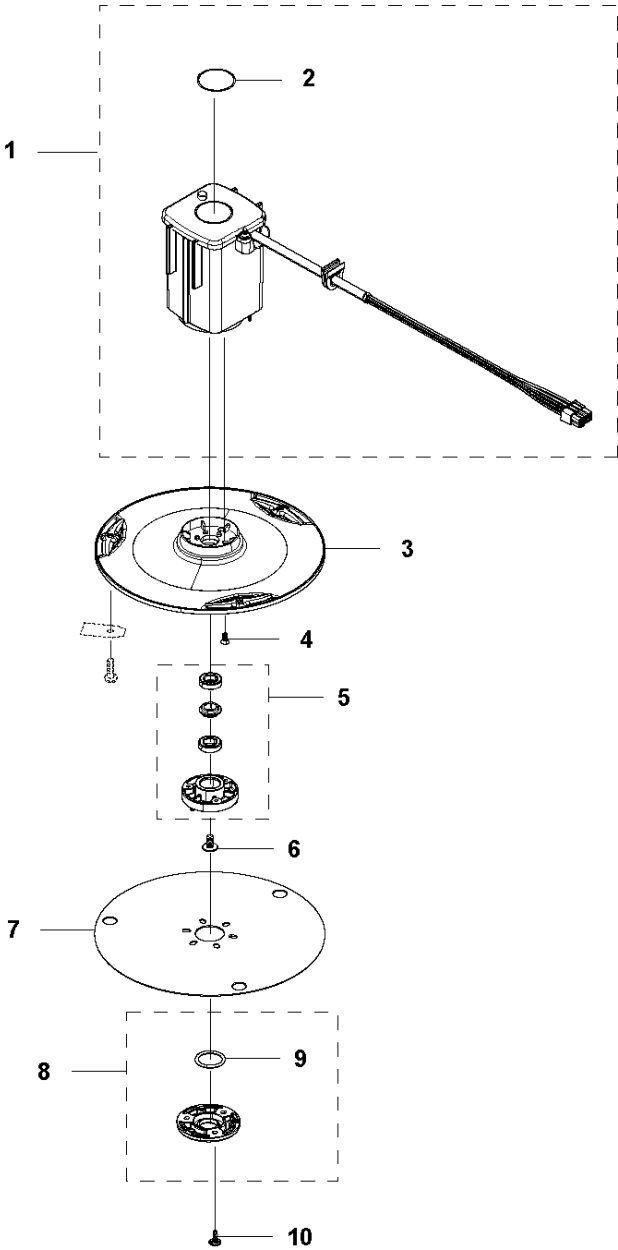

F AUTOMOWER 310, 315
BLADE MOTOR & CUTTING EQUIPMENT

Ref	Artikelnr	Beskrivning	Anmärkning	ANT	SATS
1	501 84 37-01	MOTOR KPL		1	
2	577 75 37-01	KIT		10	1
3	585 29 69-01	KNIVDISK		1	
4	535 13 05-01	SCREW		3	
5	588 42 17-01	LAGERHUS KPL		1	
6	535 07 60-01	SCREW		1	
7	585 29 70-01	HASPLÅT		1	
8	587 44 96-01	TÄCKLOCKSSATS		1	
9	585 29 75-01	O-RING		1	8
10	575 54 33-14	SCREW		3