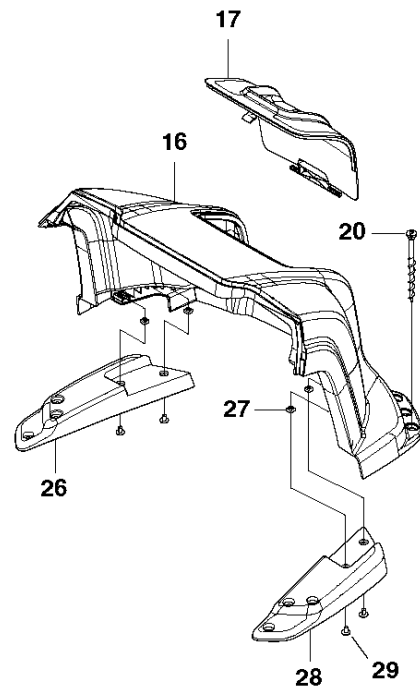

**AUTOMOWER 310, 315
ACCESSORIES**

Ref	Artikelnr	Beskrivning	Anmärkning	ANT	SATS
				AL	
1	577 85 81-03	DVD		1	
2	577 51 81-02	KABEL		1	
3	522 91 67-01	VÄSKA		1	
4	584 90 22-01	DEKAL	Warranty Seal 10 pcs Note: For warranty claims, please use part number for 1 pcs, see SB	1	
5	577 60 68-01	TESTUTRUSTNING		1	
6	587 22 40-01	WALL HANGER		1	
7	588 40 84-01	LADDARE		1	
8	588 20 26-01	KABLAGE KPL		1	
9	587 23 58-01	BODY KIT	Grey	1	
9	587 23 58-02	BODY KIT	White	1	
9	587 23 58-03	BODY KIT	Orange	1	
10	587 23 57-01	BORSTSATS	(Holder x2, Brush x6)	1	11
11	587 23 53-01	WHEEL KIT	(Brush KIT + Rear wheels)	1	
12	505 13 28-01	BORSTE	6 pcs	1	
13	587 23 61-01	HUS		1	
14	577 46 90-01	DEKAL		1	13
15	585 32 35-01	KÅPA		1	13
16	586 99 38-01	KÅPA		1	13
17	585 32 36-01	LUCKA		1	13
18	585 32 40-02	HANDTAG		1	13
19	585 32 41-01	STÅNG		1	13
20	575 23 86-01	SCREW KIT	6 pcs	1	13
21	580 51 14-01	FJÄDER		2	13
22	585 34 16-01	BALK		1	13
23	575 54 33-14	SCREW		9	13
24	585 34 15-01	GÅNGJÄRNSPINNE		2	13
25	585 32 40-01	HANDTAG		1	13
26	585 32 38-02	STÖD		1	13
27	503 22 66-01	MUTTER 4-KANT		4	13
28	585 32 38-01	STÖD		1	13
29	535 12 93-03	SKRUV IHPANM		4	13