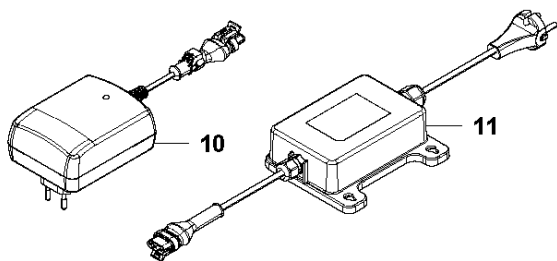

H AUTOMOWER 310, 315 INSTALLATION ACCESSORIES

Ref	Artikelnr	Beskrivning	Anmärkning	ANT SATS AL
1	967 62 36-01	INSTALLATION KIT	Installation KIT S: Wire (150 m), Staples (300 pcs), Connectors (3 pcs), Couplers (5 pcs)	1
1	967 62 36-02	INSTALLATION KIT	Installation KIT M: Wire (250 m), Staples (400 pcs), Connectors (3 pcs), Couplers (5 pcs)	1
1	967 62 36-03	INSTALLATION KIT	Installation KIT L: Wire (400 m), Staples (600 pcs), Connectors (5 pcs), Couplers (5 pcs)	1
2	535 12 90-01	KOPPLING		1
2	577 86 48-01	KOPPLING	5 pcs	1
3	501 98 02-01	KOPPLING		1
3	577 86 47-01	KOPPLING	5 pcs	2
3	501 98 02-03	KOPPLING	100 pcs	1
4	583 97 34-01	KLAMMER	100 pcs	1
5	577 86 46-02	BLADE SET	9 pcs	1
5	577 60 65-04	BLADE SET	45 pcs	1
5	577 60 66-03	BLADE SET	300 pcs	1
6	580 66 20-02	VAJER	150 m	1
6	577 86 43-01	VAJER	150 m	1
7	580 66 20-01	VAJER	250 m	1
8	522 91 41-01	VAJER	500 m	1
9	580 66 20-04	VAJER	800 m	1
10	584 86 25-01	TRANSFORMATOR	EU	1
11	584 86 26-02	DRIVENHET	UK, IE	1
11	584 86 26-03	TRANSFORMATOR	CH	1
11	584 86 26-04	DRIVENHET	US, CA	1
11	584 86 26-05	DRIVENHET	AU, NZ	1
11	584 86 26-06	DRIVENHET	JP	1
12	544 17 75-01	MÄTTBAND		1
13	580 43 38-01	KABEL	20 m	1
14	580 43 38-02	KABEL	10 m	1
15	580 43 38-03	KABEL	3 m	1
16	115 78 63-01	BRUKSANVISNING	Swedish	1
16	115 78 63-06	BRUKSANVISNING	Danish	1
16	115 78 63-11	BRUKSANVISNING	Finnish	1
16	115 78 63-21	BRUKSANVISNING	Norwegian	1
16	115 78 63-26	BRUKSANVISNING	English	1
16	115 78 63-31	BRUKSANVISNING	French	1
16	115 78 63-32	BRUKSANVISNING	French (CA)	1
16	115 78 63-36	BRUKSANVISNING	Dutch	1
16	115 78 63-41	BRUKSANVISNING	Italian	1
16	115 78 63-46	BRUKSANVISNING	Spanish	1
16	115 78 63-51	BRUKSANVISNING	German	1
16	115 78 63-56	BRUKSANVISNING	Russian	1
16	115 78 63-58	BRUKSANVISNING	Hungarian	1
16	115 78 63-59	BRUKSANVISNING	Portuguese	1
16	115 78 63-61	BRUKSANVISNING	Polish	1
16	115 78 63-62	BRUKSANVISNING	Romanian	1
16	115 78 63-63	BRUKSANVISNING	Estonian	1
16	115 78 63-64	BRUKSANVISNING	Latvian	1
16	115 78 63-65	BRUKSANVISNING	Lithuanian	1
16	115 78 63-68	BRUKSANVISNING	Slovakian	1
16	115 78 63-71	BRUKSANVISNING	Greek	1
16	115 78 63-76	BRUKSANVISNING	Turkish	1
16	115 78 63-79	BRUKSANVISNING	Japanese	1
16	115 78 63-81	BRUKSANVISNING	Croatian	1
16	115 78 63-84	BRUKSANVISNING	Slovenian	1
16	115 78 63-90	BRUKSANVISNING	Czech	1
16	115 78 63-95	BRUKSANVISNING	English: EPA, CARB	1
16	115 78 63-96	BRUKSANVISNING	Spanish (US)	1