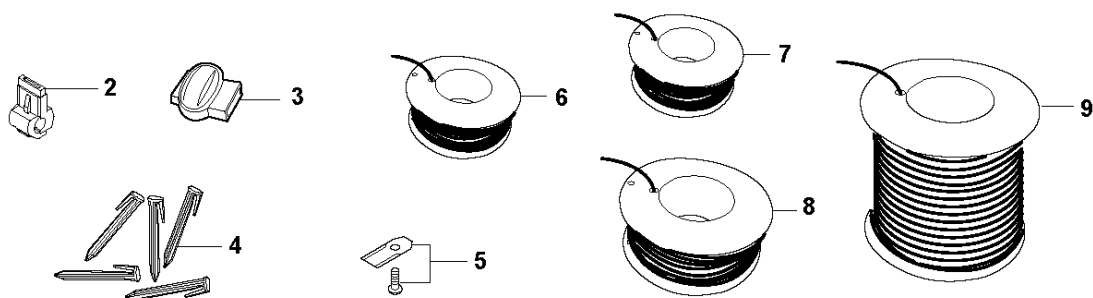

H AUTOMOWER 310, 315 INSTALLATION ACCESSORIES

Ref	Artikelnr	Beskrivning	Anmärkning	ANT SATS AL
1	967 62 36-01	INSTALLATION KIT	Installation KIT S: Wire (150 m), Staples (300 pcs), Connectors (3 pcs), Couplers (5 pcs)	1
1	967 62 36-02	INSTALLATION KIT	Installation KIT M: Wire (250 m), Staples (400 pcs), Connectors (3 pcs), Couplers (5 pcs)	1
1	967 62 36-03	INSTALLATION KIT	Installation KIT L: Wire (400 m), Staples (600 pcs), Connectors (5 pcs), Couplers (5 pcs)	1
2	535 12 90-01	KOPPLING		1
2	577 86 48-01	KOPPLING	5 pcs	1
3	501 98 02-01	KOPPLING		1
3	577 86 47-01	KOPPLING	5 pcs	2
3	501 98 02-03	KOPPLING	100 pcs	1
4	583 97 34-01	KLAMMER	100 pcs	1
5	577 86 46-02	BLADE SET	9 pcs	1
5	577 60 65-04	BLADE SET	45 pcs	1
5	577 60 66-03	BLADE SET	300 pcs	1
6	580 66 20-02	VAJER	150 m	1
6	577 86 43-01	VAJER	150 m	1
7	580 66 20-01	VAJER	250 m	1
8	522 91 41-01	VAJER	500 m	1
9	580 66 20-04	VAJER	800 m	1
10	584 86 25-01	TRANSFORMATOR	EU	1
11	584 86 26-02	DRIVENHET	UK, IE	1
11	584 86 26-03	TRANSFORMATOR	CH	1
11	584 86 26-04	DRIVENHET	US, CA	1
11	584 86 26-05	DRIVENHET	AU, NZ	1
11	584 86 26-06	DRIVENHET	JP	1
12	544 17 75-01	MÄTTBAND		1
13	580 43 38-01	KABEL	20 m	1
14	580 43 38-02	KABEL	10 m	1
15	580 43 38-03	KABEL	3 m	1
16	115 78 63-01	BRUKSANVISNING	Swedish	1
16	115 78 63-06	BRUKSANVISNING	Danish	1
16	115 78 63-11	BRUKSANVISNING	Finnish	1
16	115 78 63-21	BRUKSANVISNING	Norwegian	1
16	115 78 63-26	BRUKSANVISNING	English	1
16	115 78 63-31	BRUKSANVISNING	French	1
16	115 78 63-32	BRUKSANVISNING	French (CA)	1
16	115 78 63-36	BRUKSANVISNING	Dutch	1
16	115 78 63-41	BRUKSANVISNING	Italian	1
16	115 78 63-46	BRUKSANVISNING	Spanish	1
16	115 78 63-51	BRUKSANVISNING	German	1
16	115 78 63-56	BRUKSANVISNING	Russian	1
16	115 78 63-58	BRUKSANVISNING	Hungarian	1
16	115 78 63-59	BRUKSANVISNING	Portuguese	1
16	115 78 63-61	BRUKSANVISNING	Polish	1
16	115 78 63-62	BRUKSANVISNING	Romanian	1
16	115 78 63-63	BRUKSANVISNING	Estonian	1
16	115 78 63-64	BRUKSANVISNING	Latvian	1
16	115 78 63-65	BRUKSANVISNING	Lithuanian	1
16	115 78 63-68	BRUKSANVISNING	Slovakian	1
16	115 78 63-71	BRUKSANVISNING	Greek	1
16	115 78 63-76	BRUKSANVISNING	Turkish	1
16	115 78 63-79	BRUKSANVISNING	Japanese	1
16	115 78 63-81	BRUKSANVISNING	Croatian	1
16	115 78 63-84	BRUKSANVISNING	Slovenian	1
16	115 78 63-90	BRUKSANVISNING	Czech	1
16	115 78 63-95	BRUKSANVISNING	English: EPA, CARB	1
16	115 78 63-96	BRUKSANVISNING	Spanish (US)	1