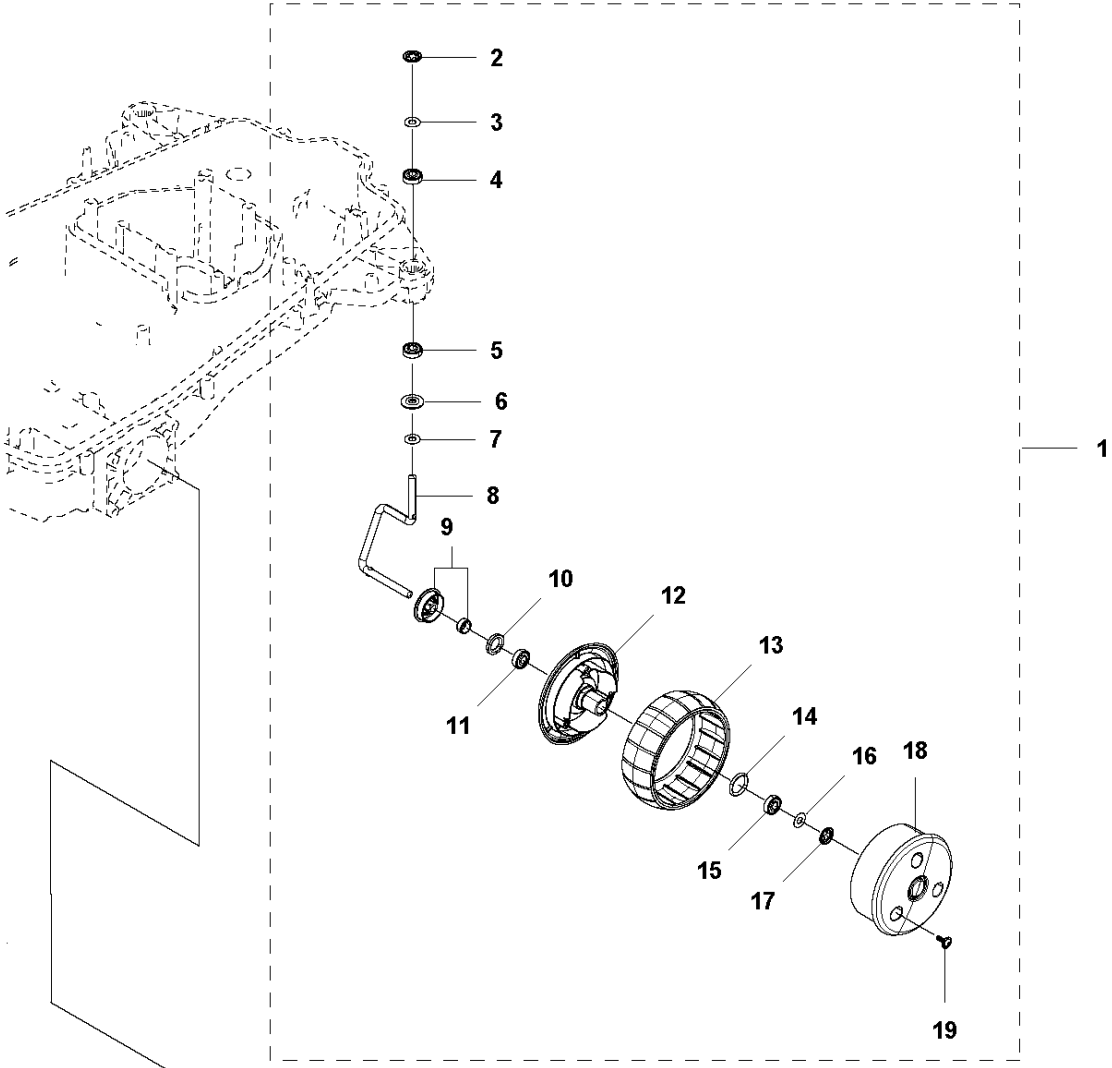

E AUTOMOWER 310, 315
WHEELS & TIRES

Ref	Artikelnr	Beskrivning	Anmärkning	ANT	SATS
				AL	
1	587 65 19-01	WHEEL KIT		2	
2	576 01 94-01	LÅSBRICKA		2	1
3	585 19 68-01	BRICKA		2	1
4	585 21 42-01	KULLAGER		2	1
5	585 21 42-01	KULLAGER		2	1
6	535 08 78-02	BRICKA		2	1
7	585 19 68-01	BRICKA		2	1
8	585 18 72-01	SPINDEL		2	1
9	587 44 93-01	SHIELD KIT		2	1
10	580 48 71-01	TÄTNING		2	1
11	585 21 42-01	KULLAGER		2	1
12	579 45 71-01	HJUL		2	1
13	574 44 98-01	HJUL		2	1
14	580 44 51-01	O-RING		2	1
15	585 21 42-01	KULLAGER		2	1
16	585 19 68-01	BRICKA		2	1
17	576 01 94-01	LÅSBRICKA		2	1
18	579 45 72-01	HJUL		2	1
19	575 54 33-14	SCREW		6	1
20	580 44 39-02	O-RING		2	21
21	587 44 94-02	MOTOR KIT		1	
22	574 45 01-01	SKRUV ITXPANT		8	
23	585 06 56-01	KÅPA		2	
24	585 06 61-01	BAKHJUL		2	
25	586 21 06-01	BRICKA		2	
26	731 43 24-01	HEXAGON TUNN MUTTER		2	
27	579 50 55-02	NAVKAPSEL		2