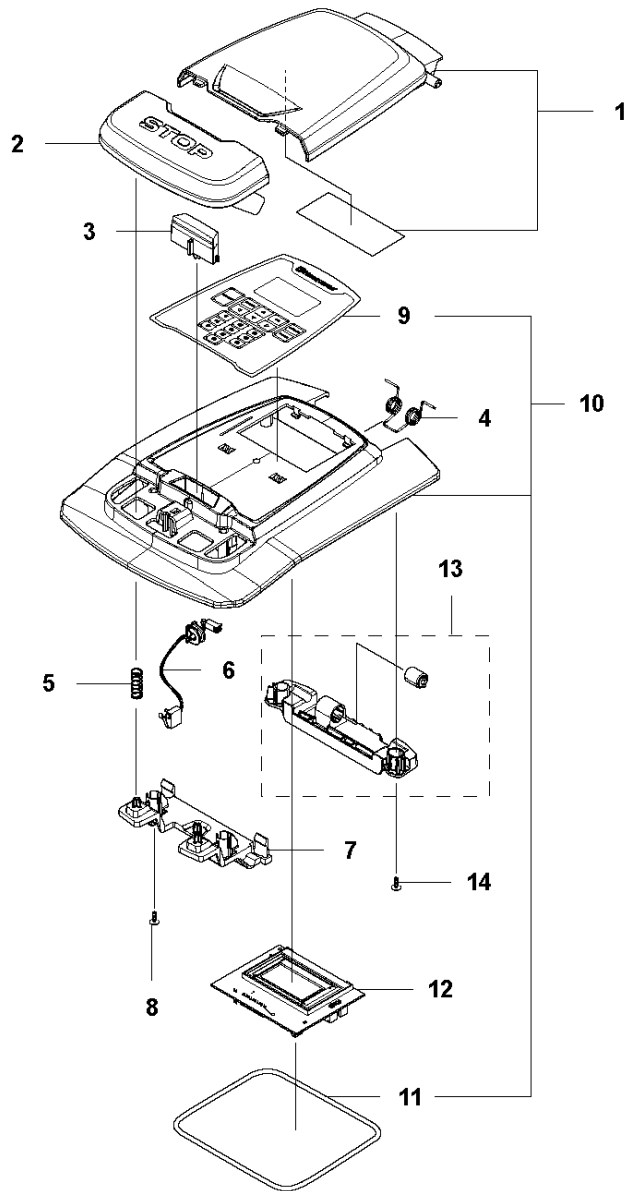

SPARE PARTS LIST

ROBOTIC LAWN MOWERS
AUTOMOWER 315, 2016-01

C AUTOMOWER 310, 315
CENTER CONSOL

Ref	Artikelnr	Beskrivning	Anmärkning	ANT	SATS
				AL	
1	587 65 13-01	HATCH KIT		1	
2	585 27 56-01	KNAPP		1	
3	585 27 59-01	LÅS		1	
4	585 25 54-01	VRIDFJÄDER		1	
5	576 24 22-01	FJÄDER		3	
6	574 48 03-02	BRYTARE		1	
7	585 27 57-01	STÖD		1	
8	575 54 33-14	SCREW		2	
9	584 97 45-01	TANGENTBORD	"Keyboard 2.1"" Display 310"	1	10
9	584 97 46-01	TANGENTBORD	"Keyboard 2.8"" Display 315"	1	10
10	587 44 90-01	TÄCKLOCKSSATS	"Cover KIT 2.1"" Display 310"	1	
10	587 44 90-02	TÄCKLOCKSSATS	"Cover KIT 2.8"" Display 315"	1	
11	588 61 61-01	TÄTNINGSLIST	Sealing 10 pcs Note: For warranty claims, please use part number for 1 pcs, see SB	1	
12	588 64 17-01	KRETSKORT	"PCBA MMI 2.1"" Display 310"	1	
12	588 64 18-01	KRETSKORT	"PCBA MMI 2.8"" Display 315"	1	
13	501 10 61-01	SUPPORT KIT		1	
14	575 54 33-14	SCREW		2	

B AUTOMOWER 310, 315
CHASSIS UPPER

Ref	Artikelnr	Beskrivning	Anmärkning	ANT	SATS
				AL	
1	581 62 09-03	JOYSTICK KIT		1	
2	580 52 67-01	STUD		1	1
3	579 52 57-01	BRICKA		1	1
4	579 47 46-01	BÄLG		1	1
5	587 44 88-02	JOYSTICK KIT		1	1
6	503 22 66-01	MUTTER 4-KANT		1	1, 5
7	579 66 90-01	KRETSKORT		1	
8	575 54 33-14	SCREW		3	
9	574 45 01-01	SKRUV ITXPANT		4	
10	501 10 62-01	JOYSTICK KIT		2	
11	574 45 01-01	SKRUV ITXPANT		12	
12	587 44 89-02	CHASSIS KIT		1	
13	588 61 60-02	TÄTNINGSLIST		1	
14	588 61 61-01	TÄTNINGSLIST	Sealing 10 pcs Note: For warranty claims, please use part number for 1 pcs, see SB	1	
15	585 28 14-01	KNOPP		1	
16	584 96 90-01	KRETSKORT		1	
17	585 20 85-01	LOOM		1	
18	574 45 01-01	SKRUV ITXPANT		3	
19	580 68 29-01	HÅLLARE		3	
20	588 79 78-01	KABLAGE KPL		1	
21	574 45 01-01	SKRUV ITXPANT		4	