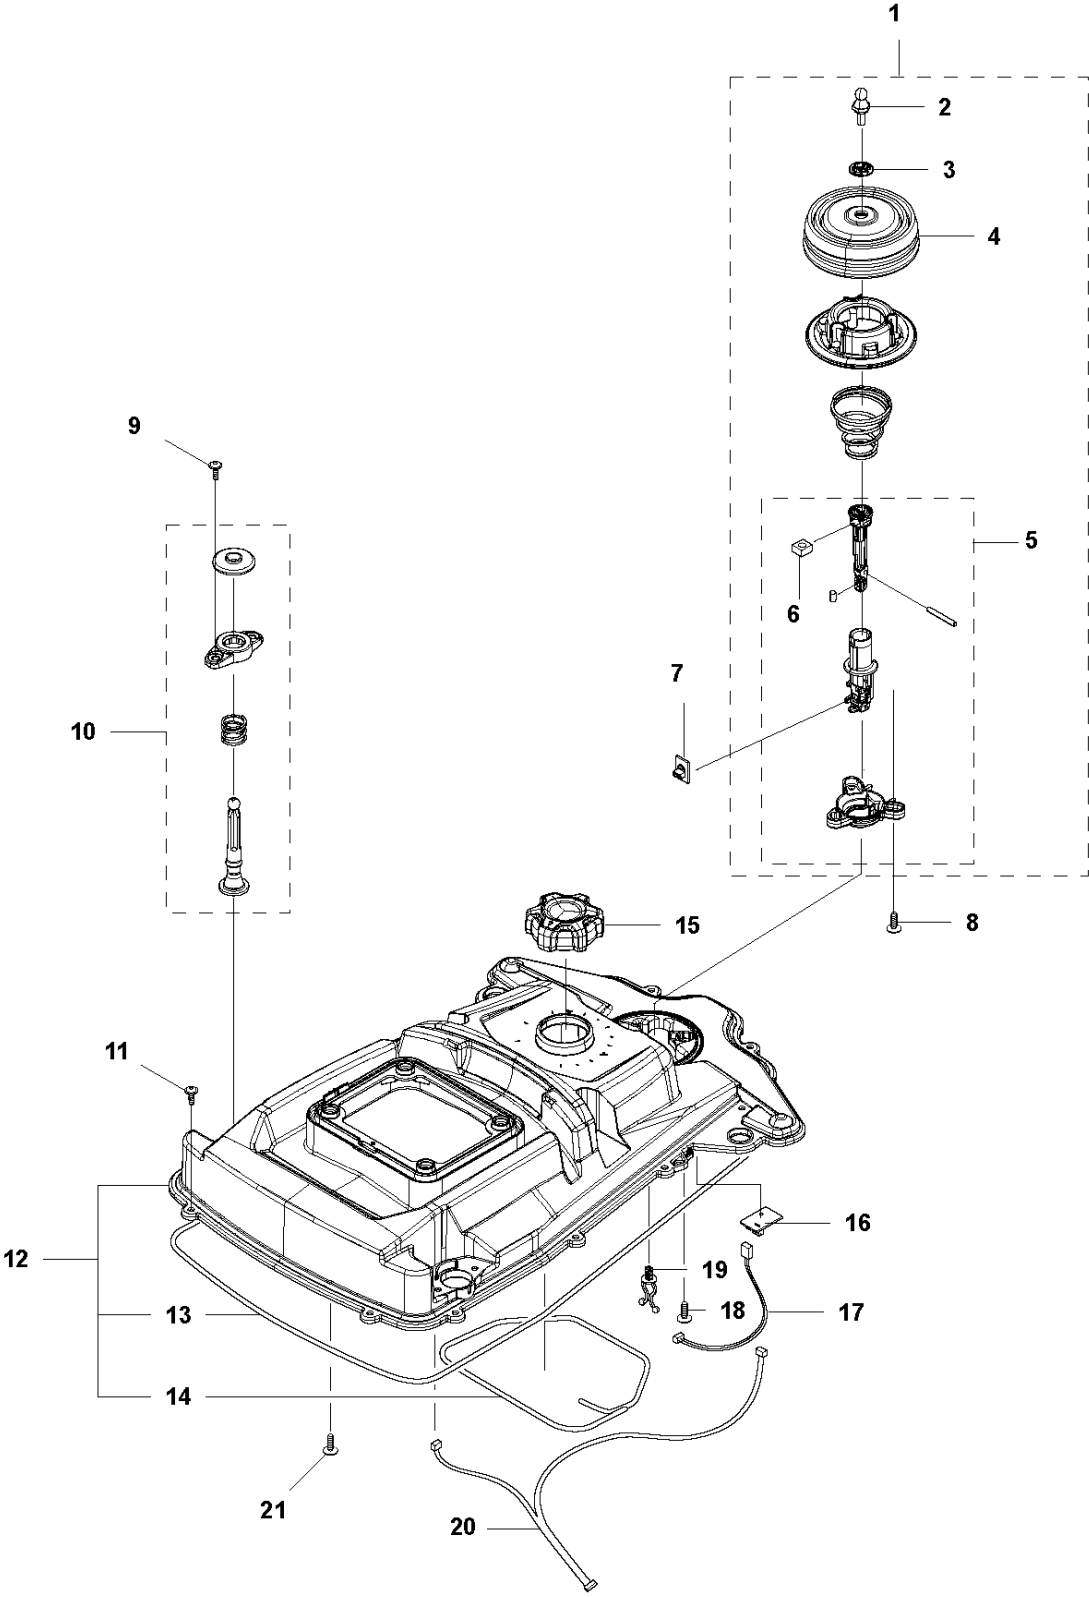

SPARE PARTS LIST

ROBOTIC LAWN MOWERS
AUTOMOWER 315, 2016-01

C AUTOMOWER 310, 315
CENTER CONSOL

Ref	Artikelnr	Beskrivning	Anmärkning	ANT	SATS
				AL	
1	587 65 13-01	HATCH KIT		1	
2	585 27 56-01	KNAPP		1	
3	585 27 59-01	LÅS		1	
4	585 25 54-01	VRIDFJÄDER		1	
5	576 24 22-01	FJÄDER		3	
6	574 48 03-02	BRYTARE		1	
7	585 27 57-01	STÖD		1	
8	575 54 33-14	SCREW		2	
9	584 97 45-01	TANGENTBORD	"Keyboard 2.1"" Display 310"	1	10
9	584 97 46-01	TANGENTBORD	"Keyboard 2.8"" Display 315"	1	10
10	587 44 90-01	TÄCKLOCKSSATS	"Cover KIT 2.1"" Display 310"	1	
10	587 44 90-02	TÄCKLOCKSSATS	"Cover KIT 2.8"" Display 315"	1	
11	588 61 61-01	TÄTNINGSLIST	Sealing 10 pcs Note: For warranty claims, please use part number for 1 pcs, see SB	1	
12	588 64 17-01	KRETSKORT	"PCBA MMI 2.1"" Display 310"	1	
12	588 64 18-01	KRETSKORT	"PCBA MMI 2.8"" Display 315"	1	
13	501 10 61-01	SUPPORT KIT		1	
14	575 54 33-14	SCREW		2	

B AUTOMOWER 310, 315
CHASSIS UPPER

Ref	Artikelnr	Beskrivning	Anmärkning	ANT	SATS
				AL	
1	581 62 09-03	JOYSTICK KIT		1	
2	580 52 67-01	STUD		1	1
3	579 52 57-01	BRICKA		1	1
4	579 47 46-01	BÄLG		1	1
5	587 44 88-02	JOYSTICK KIT		1	1
6	503 22 66-01	MUTTER 4-KANT		1	1, 5
7	579 66 90-01	KRETSKORT		1	
8	575 54 33-14	SCREW		3	
9	574 45 01-01	SKRUV ITXPANT		4	
10	501 10 62-01	JOYSTICK KIT		2	
11	574 45 01-01	SKRUV ITXPANT		12	
12	587 44 89-02	CHASSIS KIT		1	
13	588 61 60-02	TÄTNINGSLIST		1	
14	588 61 61-01	TÄTNINGSLIST	Sealing 10 pcs Note: For warranty claims, please use part number for 1 pcs, see SB	1	
15	585 28 14-01	KNOPP		1	
16	584 96 90-01	KRETSKORT		1	
17	585 20 85-01	LOOM		1	
18	574 45 01-01	SKRUV ITXPANT		3	
19	580 68 29-01	HÅLLARE		3	
20	588 79 78-01	KABLAGE KPL		1	
21	574 45 01-01	SKRUV ITXPANT		4	