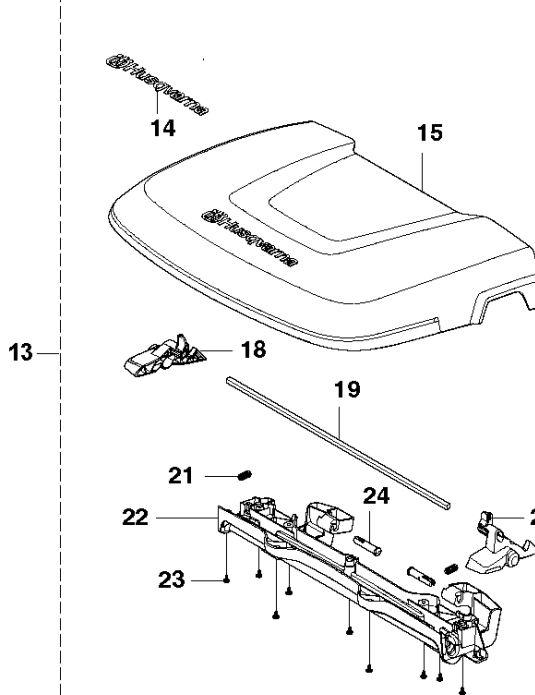

**AUTOMOWER 310, 315
ACCESSORIES**

Ref	Artikelnr	Beskrivning	Anmärkning	ANT	SATS
				AL	
1	577 85 81-03	DVD		1	
2	577 51 81-02	KABEL		1	
3	522 91 67-01	VÄSKA		1	
4	584 90 22-01	DEKAL	Warranty Seal 10 pcs Note: For warranty claims, please use part number for 1 pcs, see SB	1	
5	577 60 68-01	TESTUTRUSTNING		1	
6	587 22 40-01	WALL HANGER		1	
7	588 40 84-01	LADDARE		1	
8	588 20 26-01	KABLAGE KPL		1	
9	587 23 58-01	BODY KIT	Grey	1	
9	587 23 58-02	BODY KIT	White	1	
9	587 23 58-03	BODY KIT	Orange	1	
10	587 23 57-01	BORSTSATS	(Holder x2, Brush x6)	1	11
11	587 23 53-01	WHEEL KIT	(Brush KIT + Rear wheels)	1	
12	505 13 28-01	BORSTE	6 pcs	1	
13	587 23 61-01	HUS		1	
14	577 46 90-01	DEKAL		1	13
15	585 32 35-01	KÅPA		1	13
16	586 99 38-01	KÅPA		1	13
17	585 32 36-01	LUCKA		1	13
18	585 32 40-02	HANDTAG		1	13
19	585 32 41-01	STÅNG		1	13
20	575 23 86-01	SCREW KIT	6 pcs	1	13
21	580 51 14-01	FJÄDER		2	13
22	585 34 16-01	BALK		1	13
23	575 54 33-14	SCREW		9	13
24	585 34 15-01	GÅNGJÄRNSPINNE		2	13
25	585 32 40-01	HANDTAG		1	13
26	585 32 38-02	STÖD		1	13
27	503 22 66-01	MUTTER 4-KANT		4	13
28	585 32 38-01	STÖD		1	13
29	535 12 93-03	SKRUV IHPANM		4	13