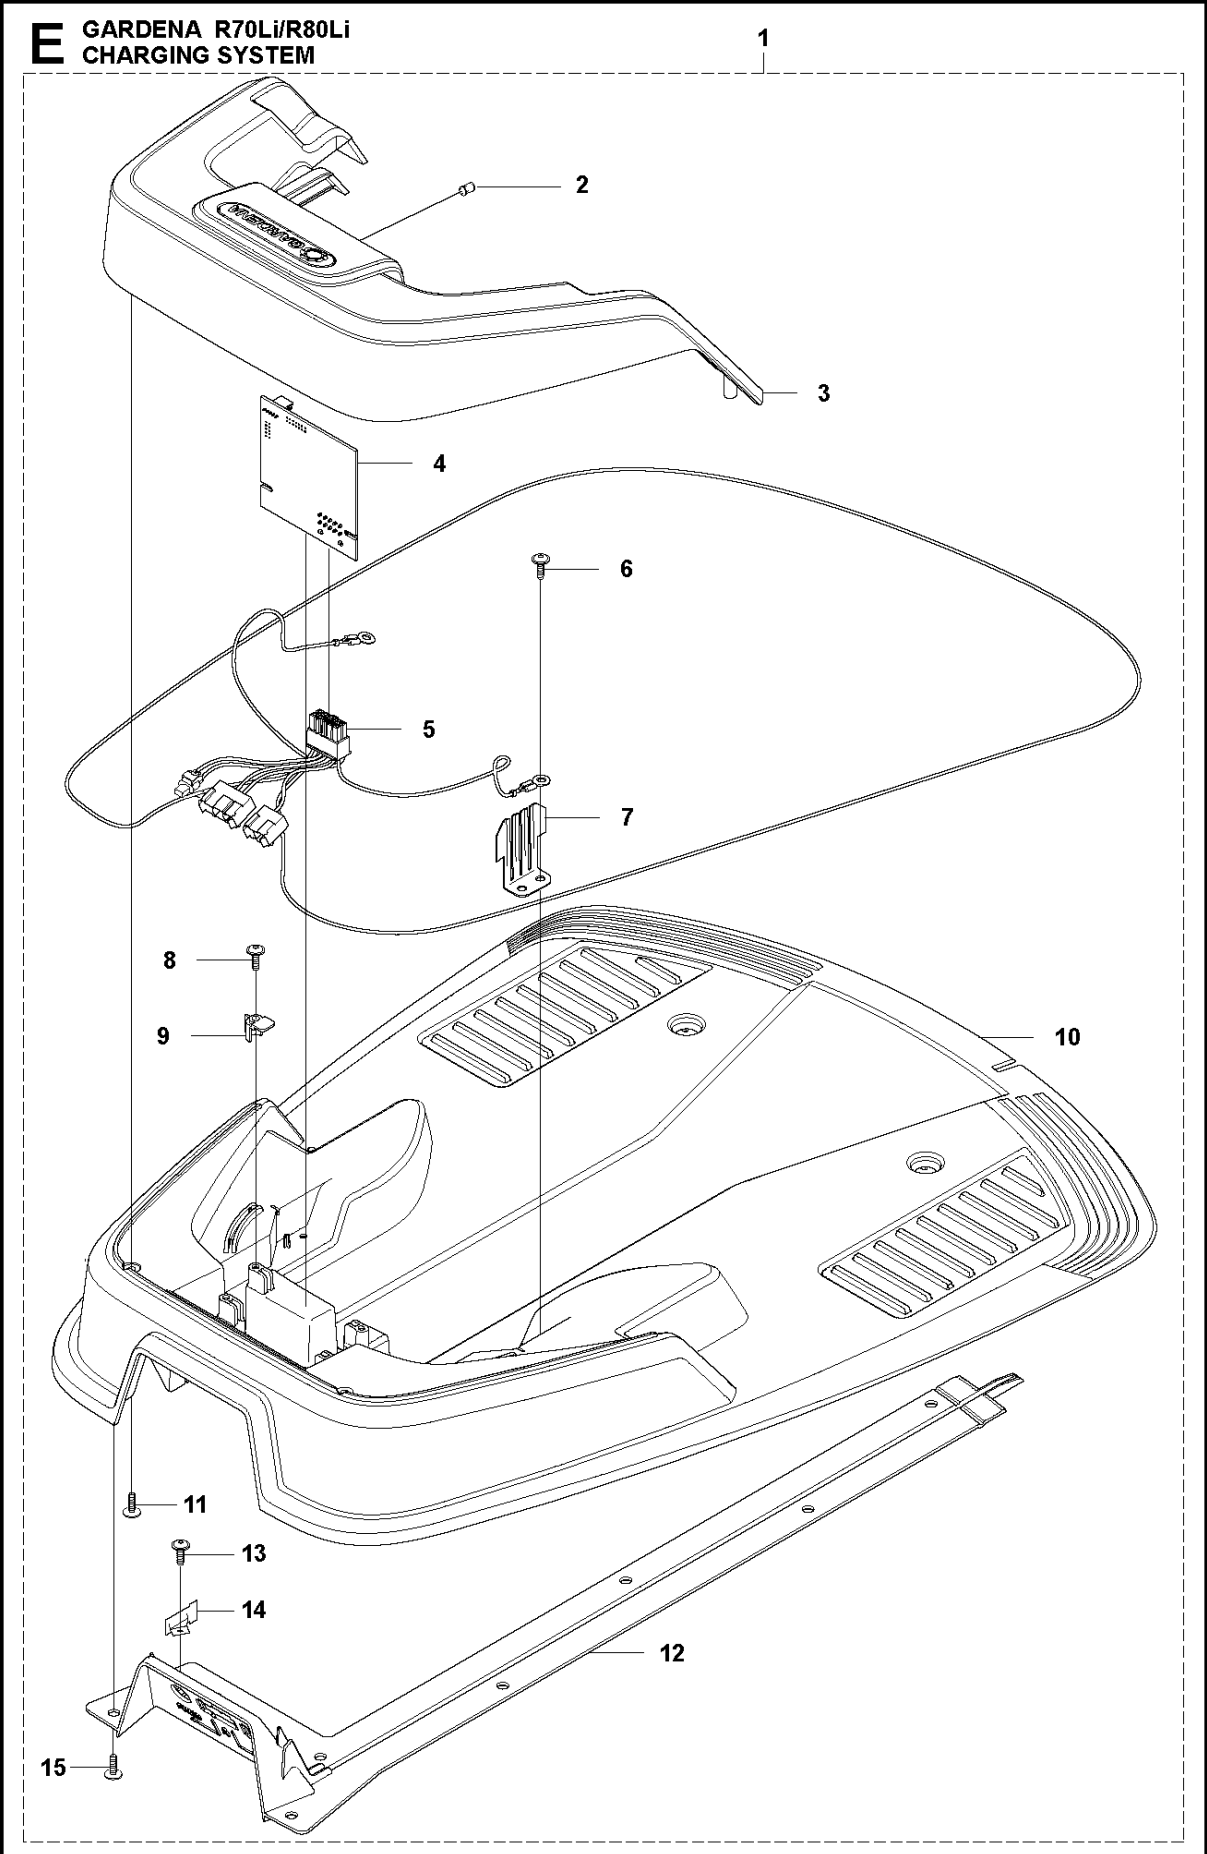

E GARDENA R70Li/R80Li CHARGING SYSTEM

Ref	Artikelnr	Beskrivning	Anmärkning	ANT	SATS
				AL	
1	577 97 23-07	LADDSTATION		1	
2	535 12 87-02	DIODLINS		1	1
3	584 61 83-01	LADDSTATION		1	1
4	586 71 39-01	KRETSKORT		1	1
5	581 22 59-01	LOOM		1	1
6	575 54 33-14	SCREW	grey 14mm	2	1
7	587 12 51-01	KONTAKT		2	1
8	575 54 33-14	SCREW	grey 14mm	2	1
9	535 12 79-01	FÄSTE		2	1
10	581 55 19-01	LADDSTATION		1	1
11	575 54 33-14	SCREW	grey 14mm	4	1
12	581 01 17-01	LADDSTATION		1	1
13	575 54 33-14	SCREW	grey 14mm	1	1
14	581 01 16-01	FÄSTE		1	1
15	575 54 33-14	SCREW	grey 14mm	1	1