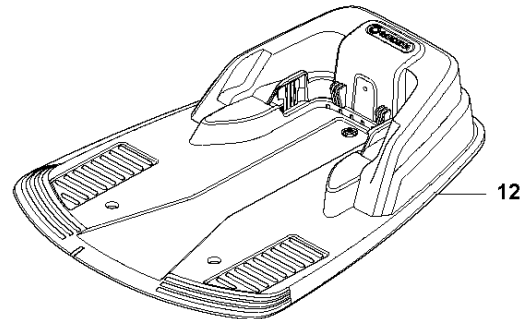

F GARDENA R70Li/R80Li
ACCESSORIES

Ref	Artikelnr	Beskrivning	Anmärkning	ANT	SATS	AL
1	584 40 89-01	DRIVENHET	EU	1		
1	581 14 51-02	DRIVENHET	UK	1		
1	581 14 51-05	DRIVENHET	AU-NZ	1		
1	581 14 51-03	DRIVENHET	CH	1		
2	581 16 66-03	LOOM	10 m	1		
3	535 12 90-01	KOPPLING	1pcs	1	5	
4	501 98 02-01	KOPPLING	Splice kit (1pcs)	1	5	
4	501 98 02-02	KOPPLING	Splice kit (50pcs)	1		
5	966 80 97-01	KOPPLING	Gardena 4089-20, 2 Connectors+6 Splices, Gardena blister pack	1		
5	579 04 81-01	TILLBEHÖRSPÅSE	5 Connectors+5 Splices	1		
6	966 80 98-01	KLAMMER	Gardena 4090-20, Staples (100pcs), Gardena blister pack	1		
7	575 23 86-02	SKRUVSATS	Anchor screw (3pcs) incl. Allen key	1		
8	966 80 96-01	VAJER	Gardena 4088-20, Loop wire (150m), Gardena blister pack	1		
8	580 66 20-03	VAJER	200m	1		
8	580 66 20-01	VAJER	250m	1		
9	578 91 06-01	DEKAL		1		
10	966 80 95-01	KNIV	Gardena 4087-20, 9pcs	1		
10	577 86 46-02	KNIV	LONG LIFE SAFETY BLADE, Blister Pack, 9pcs	1		
10	577 60 65-04	KNIV	LONG LIFE SAFETY BLADE, 45pcs	1		
10	577 60 66-03	KNIV	LONG LIFE SAFETY BLADE, 300pcs	1		
11	578 90 91-04	CD		1		
12	577 97 23-05	LADDSTATION		1		
13	581 16 66-04	LOOM	20 m	1		
14	577 85 81-03	DVD		1		
15	577 51 81-02	KABEL		1		
16	586 27 79-01	ETIKETT	10pcs	1		
17	966 41 01-01	BATTERILADDARE		1		
18	586 18 90-01	KABLAGE		1		
19	580 68 95-02	DEKAL	1pcs	1		
19	584 90 22-01	DEKAL	10pcs	1		
20	581 16 57-01	GÄNGINSATS	4pcs	1		
21	115 70 69-01	BRUKSANVISNING	Swedish	1		
21	115 70 69-06	BRUKSANVISNING	Danish	1		
21	115 70 69-11	BRUKSANVISNING	Finnish	1		
21	115 70 69-21	BRUKSANVISNING	Norwegian	1		
21	115 70 69-26	BRUKSANVISNING	English	1		
21	115 70 69-31	BRUKSANVISNING	French	1		
21	115 70 69-36	BRUKSANVISNING	Dutch	1		
21	115 70 69-41	BRUKSANVISNING	Italian	1		
21	115 70 69-46	BRUKSANVISNING	Spanish	1		
21	115 70 69-51	BRUKSANVISNING	German	1		
21	115 70 69-58	BRUKSANVISNING	Hungarian	1		
21	115 70 69-59	BRUKSANVISNING	Portuguese	1		
21	115 70 69-61	BRUKSANVISNING	Polish	1		
21	115 70 69-68	BRUKSANVISNING	Slovakian	1		
21	115 70 69-84	BRUKSANVISNING	Slovenian	1		
21	115 70 69-90	BRUKSANVISNING	Czech	1		
22	115 72 44-01	QUICK GUIDE	Swedish	1		
22	115 72 44-06	QUICK GUIDE	Danish	1		
22	115 72 44-11	QUICK GUIDE	Finnish	1		
22	115 72 44-21	QUICK GUIDE	Norwegian	1		
22	115 72 44-26	QUICK GUIDE	English	1		
22	115 72 44-31	QUICK GUIDE	French	1		
22	115 72 44-36	QUICK GUIDE	Dutch	1		
22	115 72 44-41	QUICK GUIDE	Italian	1