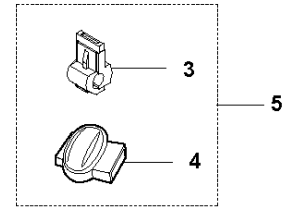

F GARDENA R70Li/R80Li
ACCESSORIES

Ref	Artikelnr	Beskrivning	Anmärkning	ANT	SATS	AL
1	584 40 89-01	DRIVENHET	EU	1		
1	581 14 51-02	DRIVENHET	UK	1		
1	581 14 51-05	DRIVENHET	AU-NZ	1		
1	581 14 51-03	DRIVENHET	CH	1		
2	581 16 66-03	LOOM	10 m	1		
3	535 12 90-01	KOPPLING	1pcs	1	5	
4	501 98 02-01	KOPPLING	Splice kit (1pcs)	1	5	
4	501 98 02-02	KOPPLING	Splice kit (50pcs)	1		
5	966 80 97-01	KOPPLING	Gardena 4089-20, 2 Connectors+6 Splices, Gardena blister pack	1		
5	579 04 81-01	TILLBEHÖRSPÅSE	5 Connectors+5 Splices	1		
6	966 80 98-01	KLAMMER	Gardena 4090-20, Staples (100pcs), Gardena blister pack	1		
7	575 23 86-02	SKRUVSATS	Anchor screw (3pcs) incl. Allen key	1		
8	966 80 96-01	VAJER	Gardena 4088-20, Loop wire (150m), Gardena blister pack	1		
8	580 66 20-03	VAJER	200m	1		
8	580 66 20-01	VAJER	250m	1		
9	578 91 06-01	DEKAL		1		
10	966 80 95-01	KNIV	Gardena 4087-20, 9pcs	1		
10	577 86 46-02	KNIV	LONG LIFE SAFETY BLADE, Blister Pack, 9pcs	1		
10	577 60 65-04	KNIV	LONG LIFE SAFETY BLADE, 45pcs	1		
10	577 60 66-03	KNIV	LONG LIFE SAFETY BLADE, 300pcs	1		
11	578 90 91-04	CD		1		
12	577 97 23-05	LADDSTATION		1		
13	581 16 66-04	LOOM	20 m	1		
14	577 85 81-03	DVD		1		
15	577 51 81-02	KABEL		1		
16	586 27 79-01	ETIKETT	10pcs	1		
17	966 41 01-01	BATTERILADDARE		1		
18	586 18 90-01	KABLAGE		1		
19	580 68 95-02	DEKAL	1pcs	1		
19	584 90 22-01	DEKAL	10pcs	1		
20	581 16 57-01	GÄNGINSATS	4pcs	1		
21	115 70 69-01	BRUKSANVISNING	Swedish	1		
21	115 70 69-06	BRUKSANVISNING	Danish	1		
21	115 70 69-11	BRUKSANVISNING	Finnish	1		
21	115 70 69-21	BRUKSANVISNING	Norwegian	1		
21	115 70 69-26	BRUKSANVISNING	English	1		
21	115 70 69-31	BRUKSANVISNING	French	1		
21	115 70 69-36	BRUKSANVISNING	Dutch	1		
21	115 70 69-41	BRUKSANVISNING	Italian	1		
21	115 70 69-46	BRUKSANVISNING	Spanish	1		
21	115 70 69-51	BRUKSANVISNING	German	1		
21	115 70 69-58	BRUKSANVISNING	Hungarian	1		
21	115 70 69-59	BRUKSANVISNING	Portuguese	1		
21	115 70 69-61	BRUKSANVISNING	Polish	1		
21	115 70 69-68	BRUKSANVISNING	Slovakian	1		
21	115 70 69-84	BRUKSANVISNING	Slovenian	1		
21	115 70 69-90	BRUKSANVISNING	Czech	1		
22	115 72 44-01	QUICK GUIDE	Swedish	1		
22	115 72 44-06	QUICK GUIDE	Danish	1		
22	115 72 44-11	QUICK GUIDE	Finnish	1		
22	115 72 44-21	QUICK GUIDE	Norwegian	1		
22	115 72 44-26	QUICK GUIDE	English	1		
22	115 72 44-31	QUICK GUIDE	French	1		
22	115 72 44-36	QUICK GUIDE	Dutch	1		
22	115 72 44-41	QUICK GUIDE	Italian	1