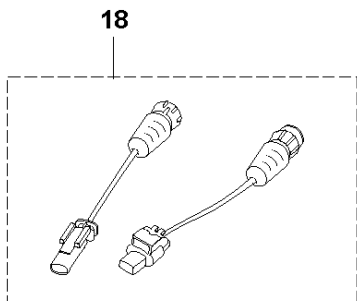

F GARDENA R70Li/R80Li
ACCESSORIES

Ref	Artikelnr	Beskrivning	Anmärkning	ANT	SATS	AL
1	584 40 89-01	DRIVENHET	EU	1		
1	581 14 51-02	DRIVENHET	UK	1		
1	581 14 51-05	DRIVENHET	AU-NZ	1		
1	581 14 51-03	DRIVENHET	CH	1		
2	581 16 66-03	LOOM	10 m	1		
3	535 12 90-01	KOPPLING	1pcs	1	5	
4	501 98 02-01	KOPPLING	Splice kit (1pcs)	1	5	
4	501 98 02-02	KOPPLING	Splice kit (50pcs)	1		
5	966 80 97-01	KOPPLING	Gardena 4089-20, 2 Connectors+6 Splices, Gardena blister pack	1		
5	579 04 81-01	TILLBEHÖRSPÅSE	5 Connectors+5 Splices	1		
6	966 80 98-01	KLAMMER	Gardena 4090-20, Staples (100pcs), Gardena blister pack	1		
7	575 23 86-02	SKRUVSATS	Anchor screw (3pcs) incl. Allen key	1		
8	966 80 96-01	VAJER	Gardena 4088-20, Loop wire (150m), Gardena blister pack	1		
8	580 66 20-03	VAJER	200m	1		
8	580 66 20-01	VAJER	250m	1		
9	578 91 06-01	DEKAL		1		
10	966 80 95-01	KNIV	Gardena 4087-20, 9pcs	1		
10	577 86 46-02	KNIV	LONG LIFE SAFETY BLADE, Blister Pack, 9pcs	1		
10	577 60 65-04	KNIV	LONG LIFE SAFETY BLADE, 45pcs	1		
10	577 60 66-03	KNIV	LONG LIFE SAFETY BLADE, 300pcs	1		
11	578 90 91-04	CD		1		
12	577 97 23-05	LADDSTATION		1		
13	581 16 66-04	LOOM	20 m	1		
14	577 85 81-03	DVD		1		
15	577 51 81-02	KABEL		1		
16	586 27 79-01	ETIKETT	10pcs	1		
17	966 41 01-01	BATTERILADDARE		1		
18	586 18 90-01	KABLAGE		1		
19	580 68 95-02	DEKAL	1pcs	1		
19	584 90 22-01	DEKAL	10pcs	1		
20	581 16 57-01	GÄNGINSATS	4pcs	1		
21	115 70 69-01	BRUKSANVISNING	Swedish	1		
21	115 70 69-06	BRUKSANVISNING	Danish	1		
21	115 70 69-11	BRUKSANVISNING	Finnish	1		
21	115 70 69-21	BRUKSANVISNING	Norwegian	1		
21	115 70 69-26	BRUKSANVISNING	English	1		
21	115 70 69-31	BRUKSANVISNING	French	1		
21	115 70 69-36	BRUKSANVISNING	Dutch	1		
21	115 70 69-41	BRUKSANVISNING	Italian	1		
21	115 70 69-46	BRUKSANVISNING	Spanish	1		
21	115 70 69-51	BRUKSANVISNING	German	1		
21	115 70 69-58	BRUKSANVISNING	Hungarian	1		
21	115 70 69-59	BRUKSANVISNING	Portuguese	1		
21	115 70 69-61	BRUKSANVISNING	Polish	1		
21	115 70 69-68	BRUKSANVISNING	Slovakian	1		
21	115 70 69-84	BRUKSANVISNING	Slovenian	1		
21	115 70 69-90	BRUKSANVISNING	Czech	1		
22	115 72 44-01	QUICK GUIDE	Swedish	1		
22	115 72 44-06	QUICK GUIDE	Danish	1		
22	115 72 44-11	QUICK GUIDE	Finnish	1		
22	115 72 44-21	QUICK GUIDE	Norwegian	1		
22	115 72 44-26	QUICK GUIDE	English	1		
22	115 72 44-31	QUICK GUIDE	French	1		
22	115 72 44-36	QUICK GUIDE	Dutch	1		
22	115 72 44-41	QUICK GUIDE	Italian	1