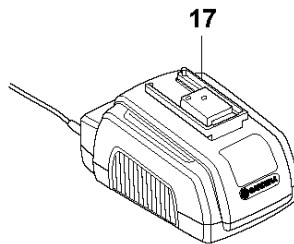

F GARDENA R70Li/R80Li
ACCESSORIES

Ref	Artikelnr	Beskrivning	Anmärkning	ANT	SATS	AL
1	584 40 89-01	DRIVENHET	EU	1		
1	581 14 51-02	DRIVENHET	UK	1		
1	581 14 51-05	DRIVENHET	AU-NZ	1		
1	581 14 51-03	DRIVENHET	CH	1		
2	581 16 66-03	LOOM	10 m	1		
3	535 12 90-01	KOPPLING	1pcs	1	5	
4	501 98 02-01	KOPPLING	Splice kit (1pcs)	1	5	
4	501 98 02-02	KOPPLING	Splice kit (50pcs)	1		
5	966 80 97-01	KOPPLING	Gardena 4089-20, 2 Connectors+6 Splices, Gardena blister pack	1		
5	579 04 81-01	TILLBEHÖRSPÅSE	5 Connectors+5 Splices	1		
6	966 80 98-01	KLAMMER	Gardena 4090-20, Staples (100pcs), Gardena blister pack	1		
7	575 23 86-02	SKRUVSATS	Anchor screw (3pcs) incl. Allen key	1		
8	966 80 96-01	VAJER	Gardena 4088-20, Loop wire (150m), Gardena blister pack	1		
8	580 66 20-03	VAJER	200m	1		
8	580 66 20-01	VAJER	250m	1		
9	578 91 06-01	DEKAL		1		
10	966 80 95-01	KNIV	Gardena 4087-20, 9pcs	1		
10	577 86 46-02	KNIV	LONG LIFE SAFETY BLADE, Blister Pack, 9pcs	1		
10	577 60 65-04	KNIV	LONG LIFE SAFETY BLADE, 45pcs	1		
10	577 60 66-03	KNIV	LONG LIFE SAFETY BLADE, 300pcs	1		
11	578 90 91-04	CD		1		
12	577 97 23-05	LADDSTATION		1		
13	581 16 66-04	LOOM	20 m	1		
14	577 85 81-03	DVD		1		
15	577 51 81-02	KABEL		1		
16	586 27 79-01	ETIKETT	10pcs	1		
17	966 41 01-01	BATTERILADDARE		1		
18	586 18 90-01	KABLAGE		1		
19	580 68 95-02	DEKAL	1pcs	1		
19	584 90 22-01	DEKAL	10pcs	1		
20	581 16 57-01	GÄNGINSATS	4pcs	1		
21	115 70 69-01	BRUKSANVISNING	Swedish	1		
21	115 70 69-06	BRUKSANVISNING	Danish	1		
21	115 70 69-11	BRUKSANVISNING	Finnish	1		
21	115 70 69-21	BRUKSANVISNING	Norwegian	1		
21	115 70 69-26	BRUKSANVISNING	English	1		
21	115 70 69-31	BRUKSANVISNING	French	1		
21	115 70 69-36	BRUKSANVISNING	Dutch	1		
21	115 70 69-41	BRUKSANVISNING	Italian	1		
21	115 70 69-46	BRUKSANVISNING	Spanish	1		
21	115 70 69-51	BRUKSANVISNING	German	1		
21	115 70 69-58	BRUKSANVISNING	Hungarian	1		
21	115 70 69-59	BRUKSANVISNING	Portuguese	1		
21	115 70 69-61	BRUKSANVISNING	Polish	1		
21	115 70 69-68	BRUKSANVISNING	Slovakian	1		
21	115 70 69-84	BRUKSANVISNING	Slovenian	1		
21	115 70 69-90	BRUKSANVISNING	Czech	1		
22	115 72 44-01	QUICK GUIDE	Swedish	1		
22	115 72 44-06	QUICK GUIDE	Danish	1		
22	115 72 44-11	QUICK GUIDE	Finnish	1		
22	115 72 44-21	QUICK GUIDE	Norwegian	1		
22	115 72 44-26	QUICK GUIDE	English	1		
22	115 72 44-31	QUICK GUIDE	French	1		
22	115 72 44-36	QUICK GUIDE	Dutch	1		
22	115 72 44-41	QUICK GUIDE	Italian	1