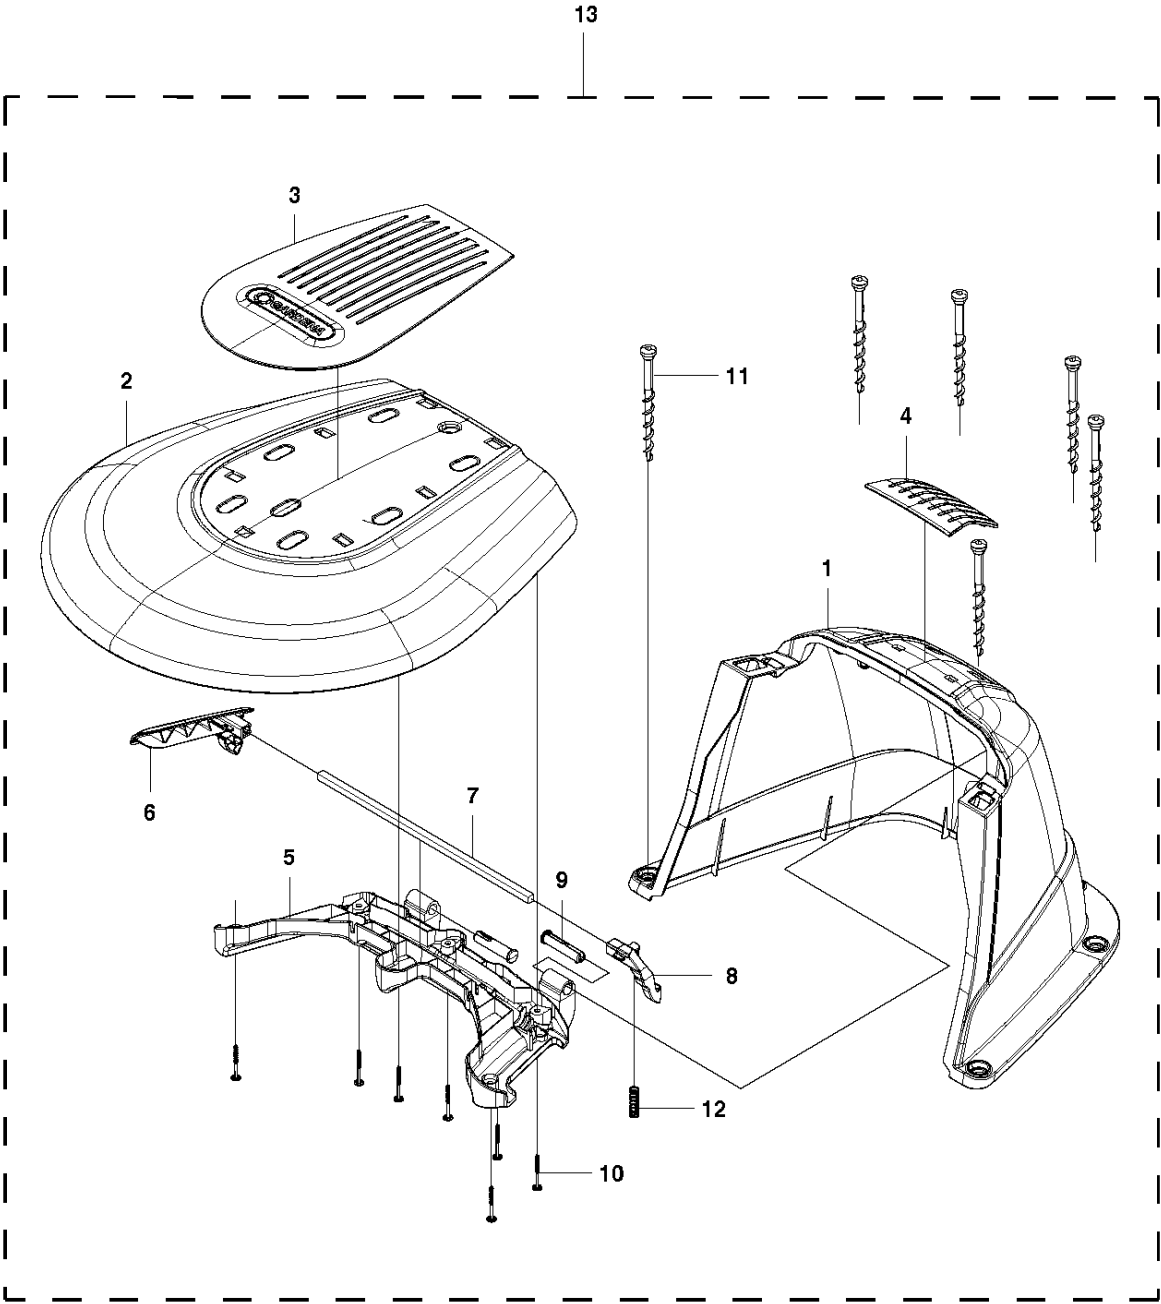

G GARDENA R70Li/R80Li
ACCESSORIES

Ref	Artikelnr	Beskrivning	Anmärkning	ANT SATS AL
1	587 91 63-01	TÄCKLOCKSSATS	Cover Kit Base	1
2	587 91 64-01	TÄCKLOCKSSATS		1
3	586 69 44-01	KÅPA		1
4	586 69 46-01	KÅPA		1
5	586 69 42-01	BALK		1
6	586 69 47-01	HANDTAG		1
7	585 32 41-02	STÅNG		1
8	586 69 48-01	SPÄRRHAKE		1
9	585 34 15-01	GÅNGJÄRNSPINNE		2
10	575 54 33-14	SCREW		8
11	575 23 86-01	SCREW KIT		1
12	580 51 14-01	FJÄDER		1
13	586 80 17-01	HUS		1