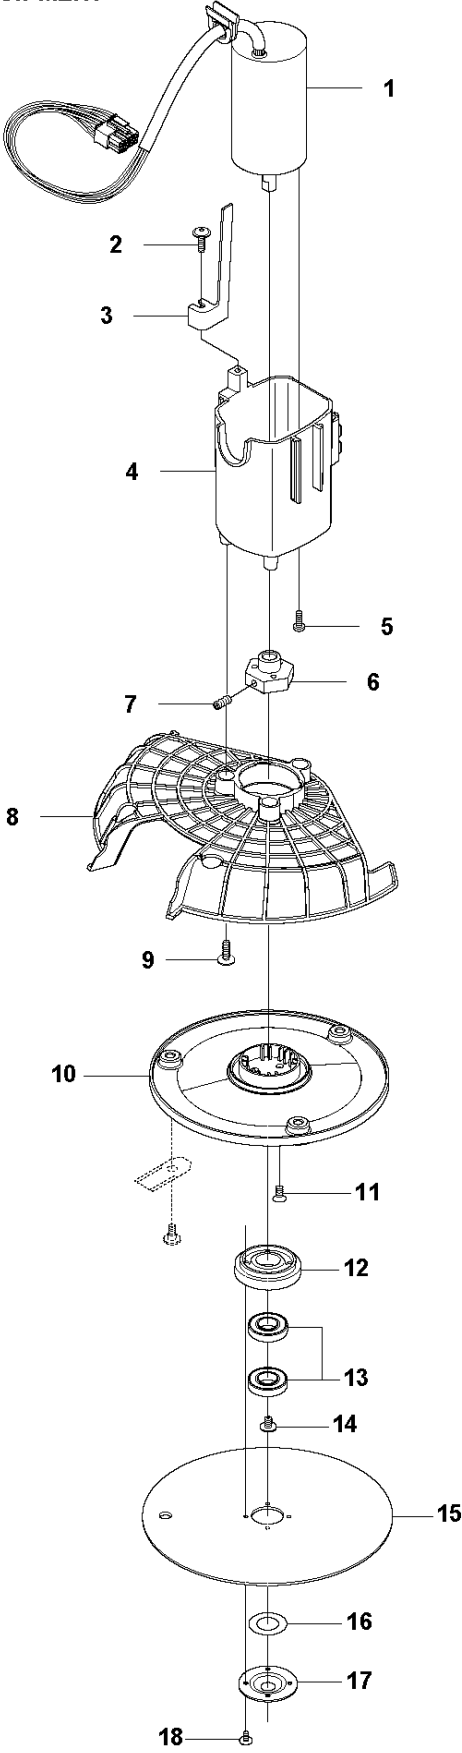

D GARDENA R70Li/R80Li
BLADE MOTOR & CUTTING EQUIPMENT

Ref	Artikelnr	Beskrivning	Anmärkning	ANT SATS AL
1	584 98 93-01	MOTOR	Cutting motor	1
2	575 54 33-14	SCREW	grey 14mm	1
3	574 50 35-01	HÖJDINDIKATOR		1
4	581 02 03-01	MOTORHUS		1
5	576 21 38-01	SKRUV ITXPANM	M4x12	3
6	580 79 31-01	NAV		1
7	576 21 35-01	SKRUV IHSETM		1
8	577 85 02-03	SKYDD		1
9	575 54 33-14	SCREW	grey 14mm	3
10	580 79 28-01	KNIVDISK		1
11	535 13 05-01	SCREW		3
12	535 12 64-01	LAGERBOX		1
13	535 07 57-02	KULLAGER		1
14	535 07 60-01	SCREW		1
15	580 79 27-01	HASPLÅT		1
16	535 08 25-01	PACKNING		1
17	535 08 15-01	TÄCKBRICKA		1
18	575 54 33-10	SCREW		4