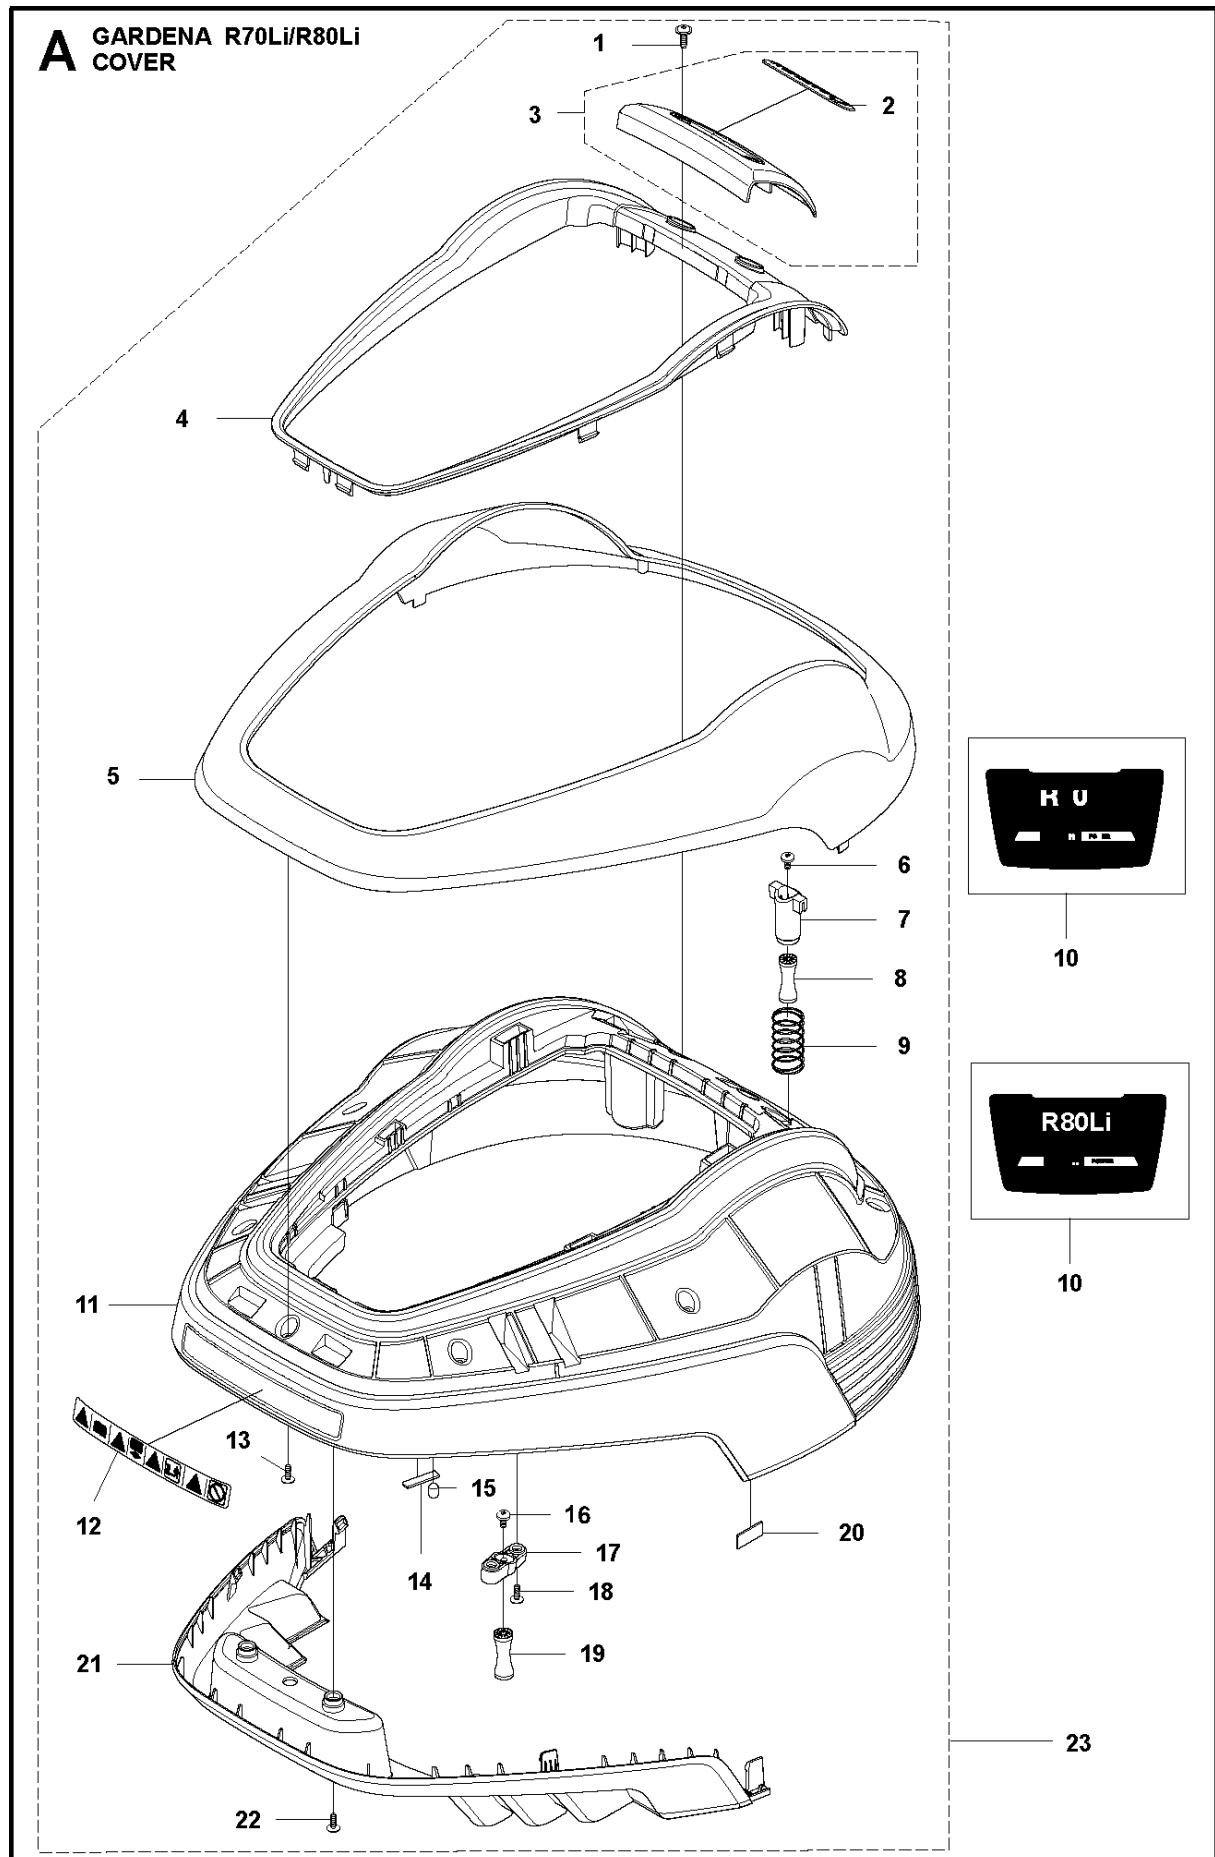

SPARE PARTS LIST

ROBOTIC LAWN MOWERS

R70Li, 2015-01

B GARDENA R70Li/R80Li
CHASSIS UPPER

Ref	Artikelnr	Beskrivning	Anmärkning	ANT SATS AL
1	579 39 19-02	SATS		1
2	577 70 72-01	KÅPA		1
3	577 70 78-01	GÅNGJÄRN		1
4	575 54 33-14	SCREW	grey 14mm	2
5	578 44 52-01	FJÄDER		1
6	577 70 66-01	KNAPP		1
7	574 48 70-01	FJÄDER		1
8	586 94 56-02	TANGENTBORD		1 1
9	575 54 33-14	SCREW	grey 14mm	5
10	574 48 03-01	BRYTARE		1
12	574 47 59-01	BUZZER		1
13	575 64 01-01	KRETSKORT		1
14	575 54 33-14	SCREW	grey 14mm	2
15	575 41 58-01	FJÄDERHÅLLARE		1
16	576 24 22-01	FJÄDER		1
17	575 40 90-01	LÄS		1
18	579 39 20-02	KIT		1
19	575 54 33-14	SCREW	grey 14mm	2
20	576 69 70-01	KÅPA		1
21	577 75 37-01	SATS	10 pcs	1
22	577 75 36-01	KIT	10 pcs, Ø4mm	1
22	574 87 47-04	TÄTNINGSLIST	Ø4mm	1
23	576 05 39-01	KÅPA		1
24	575 54 33-14	SCREW	grey 14mm	1
25	579 39 22-01	KIT		1
26	576 21 39-01	SKRUV ITXPANM		2
27	574 45 01-01	SKRUV ITXPANT		10

Ref	Artikelnr	Beskrivning	Anmärkning	ANT	SATS	AL
1	575 54 33-14	SCREW	grey 14mm	2		
2	510 31 03-01	LOGOTYP		1	3	
3	579 39 21-05	PLATE KIT		1		
4	577 70 76-03	RAM		1		
5	577 70 73-03	KÅPA		1		
6	576 21 39-01	SKRUV ITXPANM	M5x12	2		
7	574 46 90-02	FÄSTE		2		
8	574 46 91-02	GUMMIDÄMPARE		2		
9	574 48 51-02	FJÄDER		2		
10	580 92 76-01	DEKAL	Decal, R70Li	1		
10	587 04 35-02	DEKAL	Decal, R80Li	1		
11	579 39 17-02	KIT		1		
12	586 35 97-01	DEKAL		1	11	
13	575 54 33-14	SCREW	grey 14mm	7		
14	576 03 01-01	PLATTA		1	11	
15	576 18 33-01	MAGNET		1	11	
16	576 21 39-01	SKRUV ITXPANM	M5x12	2		
17	575 41 60-02	FÄSTE		2		
18	575 54 33-14	SCREW	grey 14mm	4		
19	574 46 91-02	GUMMIDÄMPARE		2		
20	576 18 32-01	MAGNET		1	11	
21	577 70 65-01	STÖTFÅNGARE		1		
22	575 54 33-14	SCREW	grey 14mm	2		
23	577 95 53-09	BODY SYSTEM		1		