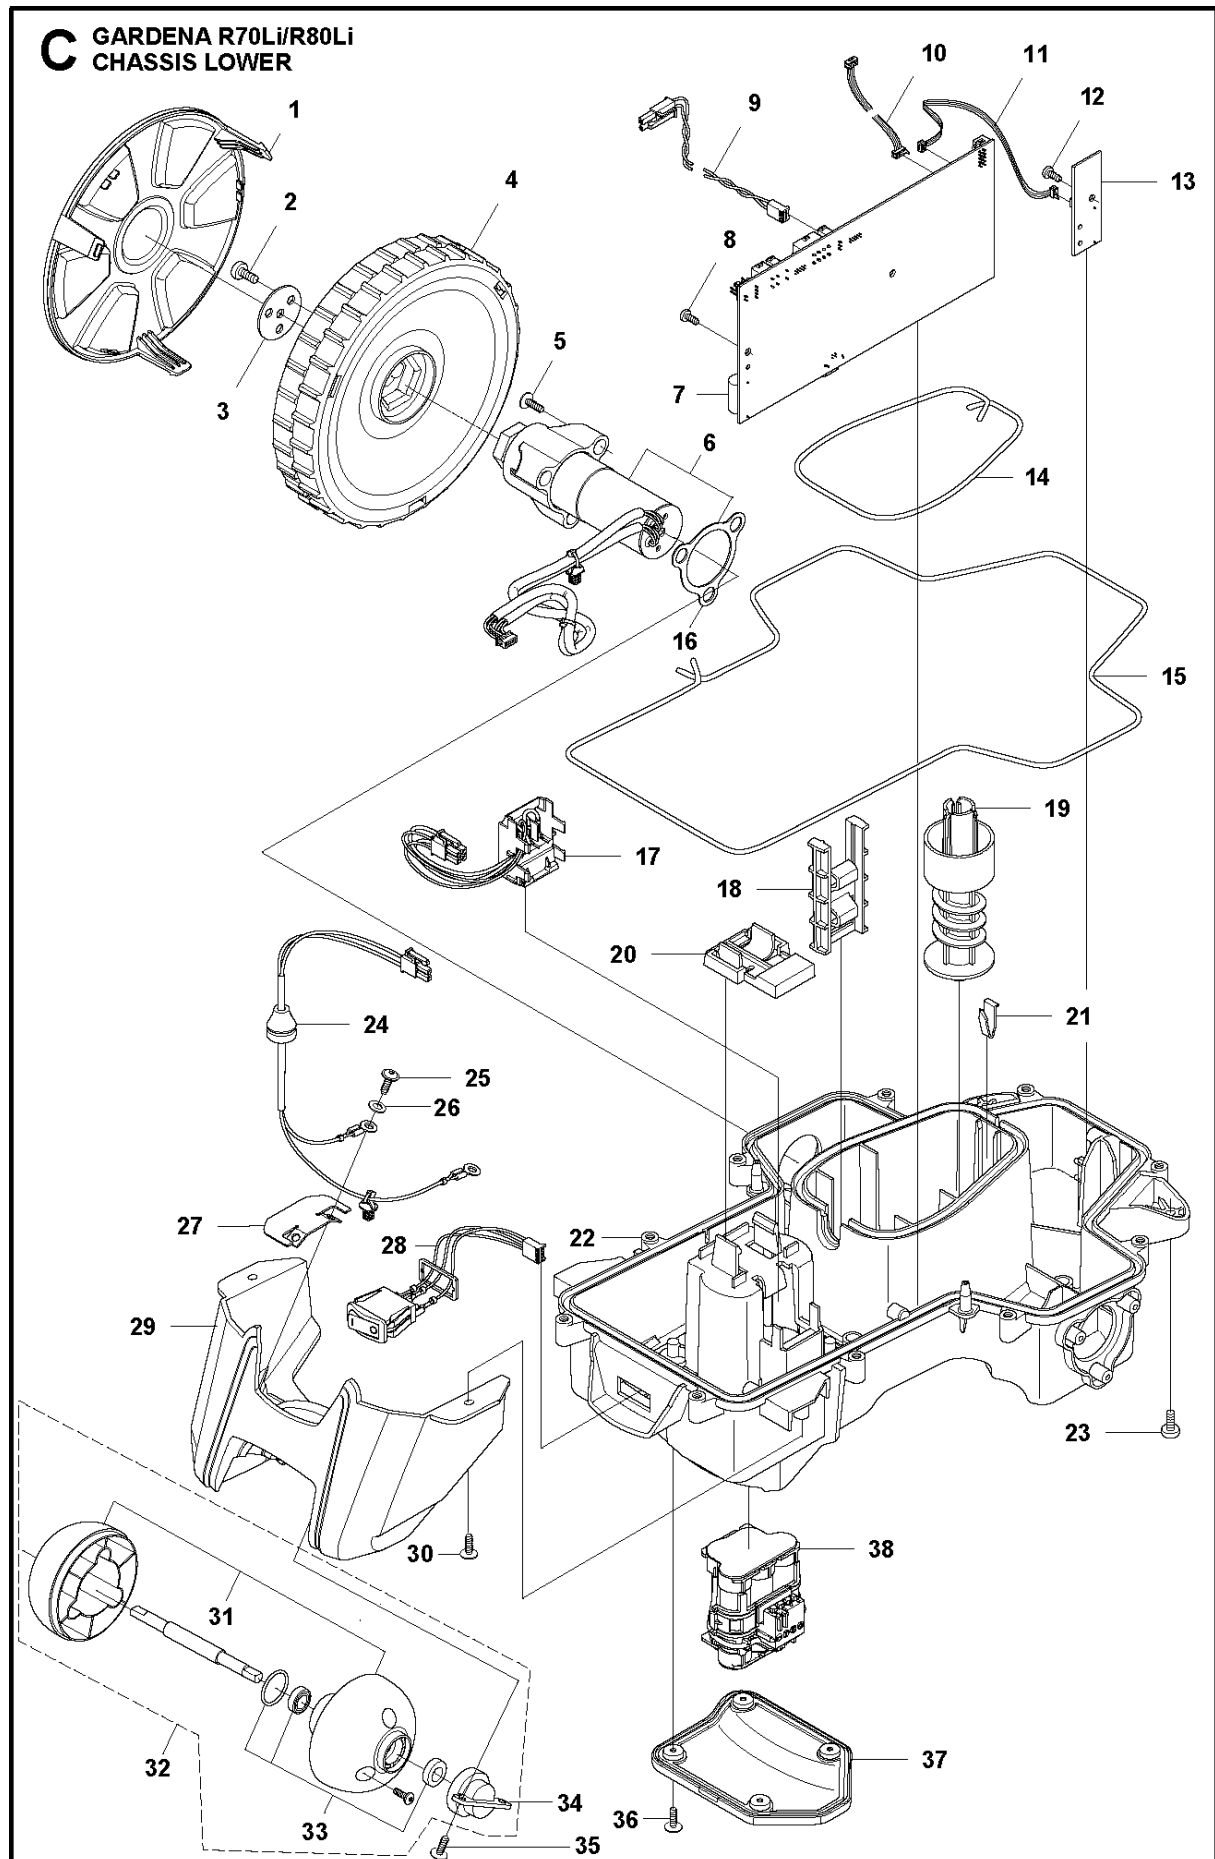

SPARE PARTS LIST

ROBOTIC LAWN MOWERS

R70Li, 2015-01

B GARDENA R70Li/R80Li
CHASSIS UPPER

Ref	Artikelnr	Beskrivning	Anmärkning	ANT SATS AL
1	579 39 19-02	SATS		1
2	577 70 72-01	KÅPA		1
3	577 70 78-01	GÅNGJÄRN		1
4	575 54 33-14	SCREW	grey 14mm	2
5	578 44 52-01	FJÄDER		1
6	577 70 66-01	KNAPP		1
7	574 48 70-01	FJÄDER		1
8	586 94 56-02	TANGENTBORD		1 1
9	575 54 33-14	SCREW	grey 14mm	5
10	574 48 03-01	BRYTARE		1
12	574 47 59-01	BUZZER		1
13	575 64 01-01	KRETSKORT		1
14	575 54 33-14	SCREW	grey 14mm	2
15	575 41 58-01	FJÄDERHÅLLARE		1
16	576 24 22-01	FJÄDER		1
17	575 40 90-01	LÄS		1
18	579 39 20-02	KIT		1
19	575 54 33-14	SCREW	grey 14mm	2
20	576 69 70-01	KÅPA		1
21	577 75 37-01	SATS	10 pcs	1
22	577 75 36-01	KIT	10 pcs, Ø4mm	1
22	574 87 47-04	TÄTNINGSLIST	Ø4mm	1
23	576 05 39-01	KÅPA		1
24	575 54 33-14	SCREW	grey 14mm	1
25	579 39 22-01	KIT		1
26	576 21 39-01	SKRUV ITXPANM		2
27	574 45 01-01	SKRUV ITXPANT		10