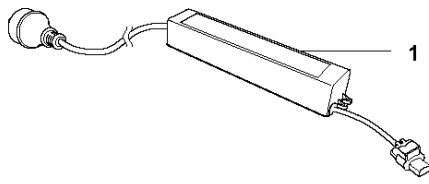

F GARDENA R70Li/R80Li
ACCESSORIES

Ref	Artikelnr	Beskrivning	Anmärkning	ANT	SATS	AL
1	584 40 89-01	DRIVENHET	EU	1		
1	581 14 51-02	DRIVENHET	UK	1		
1	581 14 51-05	DRIVENHET	AU-NZ	1		
1	581 14 51-03	DRIVENHET	CH	1		
2	581 16 66-03	LOOM	10 m	1		
3	535 12 90-01	KOPPLING	1pcs	1	5	
4	501 98 02-01	KOPPLING	Splice kit (1pcs)	1	5	
4	501 98 02-02	KOPPLING	Splice kit (50pcs)	1		
5	966 80 97-01	KOPPLING	Gardena 4089-20, 2 Connectors+6 Splices, Gardena blister pack	1		
5	579 04 81-01	TILLBEHÖRSPÅSE	5 Connectors+5 Splices	1		
6	966 80 98-01	KLAMMER	Gardena 4090-20, Staples (100pcs), Gardena blister pack	1		
7	575 23 86-02	SKRUVSATS	Anchor screw (3pcs) incl. Allen key	1		
8	966 80 96-01	VAJER	Gardena 4088-20, Loop wire (150m), Gardena blister pack	1		
8	580 66 20-03	VAJER	200m	1		
8	580 66 20-01	VAJER	250m	1		
9	578 91 06-01	DEKAL		1		
10	966 80 95-01	KNIV	Gardena 4087-20, 9pcs	1		
10	577 86 46-02	KNIV	LONG LIFE SAFETY BLADE, Blister Pack, 9pcs	1		
10	577 60 65-04	KNIV	LONG LIFE SAFETY BLADE, 45pcs	1		
10	577 60 66-03	KNIV	LONG LIFE SAFETY BLADE, 300pcs	1		
11	578 90 91-04	CD		1		
12	577 97 23-05	LADDSTATION		1		
13	581 16 66-04	LOOM	20 m	1		
14	577 85 81-03	DVD		1		
15	577 51 81-02	KABEL		1		
16	586 27 79-01	ETIKETT	10pcs	1		
17	966 41 01-01	BATTERILADDARE		1		
18	586 18 90-01	KABLAGE		1		
19	580 68 95-02	DEKAL	1pcs	1		
19	584 90 22-01	DEKAL	10pcs	1		
20	581 16 57-01	GÄNGINSATS	4pcs	1		
21	115 70 69-01	BRUKSANVISNING	Swedish	1		
21	115 70 69-06	BRUKSANVISNING	Danish	1		
21	115 70 69-11	BRUKSANVISNING	Finnish	1		
21	115 70 69-21	BRUKSANVISNING	Norwegian	1		
21	115 70 69-26	BRUKSANVISNING	English	1		
21	115 70 69-31	BRUKSANVISNING	French	1		
21	115 70 69-36	BRUKSANVISNING	Dutch	1		
21	115 70 69-41	BRUKSANVISNING	Italian	1		
21	115 70 69-46	BRUKSANVISNING	Spanish	1		
21	115 70 69-51	BRUKSANVISNING	German	1		
21	115 70 69-58	BRUKSANVISNING	Hungarian	1		
21	115 70 69-59	BRUKSANVISNING	Portuguese	1		
21	115 70 69-61	BRUKSANVISNING	Polish	1		
21	115 70 69-68	BRUKSANVISNING	Slovakian	1		
21	115 70 69-84	BRUKSANVISNING	Slovenian	1		
21	115 70 69-90	BRUKSANVISNING	Czech	1		
22	115 72 44-01	QUICK GUIDE	Swedish	1		
22	115 72 44-06	QUICK GUIDE	Danish	1		
22	115 72 44-11	QUICK GUIDE	Finnish	1		
22	115 72 44-21	QUICK GUIDE	Norwegian	1		
22	115 72 44-26	QUICK GUIDE	English	1		
22	115 72 44-31	QUICK GUIDE	French	1		
22	115 72 44-36	QUICK GUIDE	Dutch	1		
22	115 72 44-41	QUICK GUIDE	Italian	1