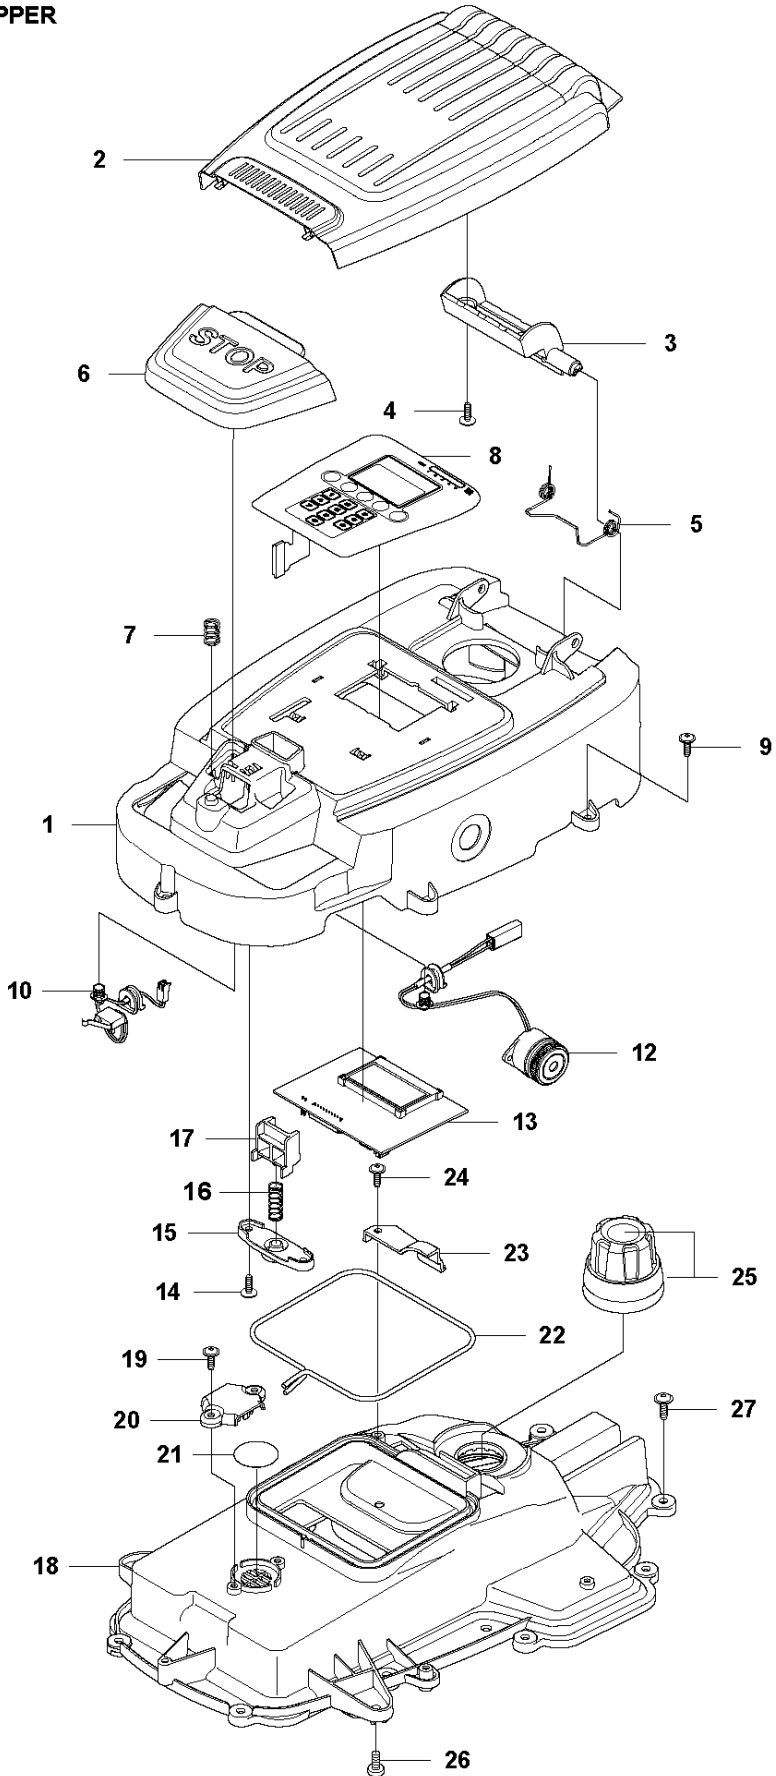

B GARDENA R70Li/R80Li
CHASSIS UPPER

Ref	Artikelnr	Beskrivning	Anmärkning	ANT SATS AL
1	579 39 19-02	SATS		1
2	577 70 72-01	KÅPA		1
3	577 70 78-01	GÅNGJÄRN		1
4	575 54 33-14	SCREW	grey 14mm	2
5	578 44 52-01	FJÄDER		1
6	577 70 66-01	KNAPP		1
7	574 48 70-01	FJÄDER		1
8	586 94 56-02	TANGENTBORD		1 1
9	575 54 33-14	SCREW	grey 14mm	5
10	574 48 03-01	BRYTARE		1
12	574 47 59-01	BUZZER		1
13	575 64 01-01	KRETSKORT		1
14	575 54 33-14	SCREW	grey 14mm	2
15	575 41 58-01	FJÄDERHÅLLARE		1
16	576 24 22-01	FJÄDER		1
17	575 40 90-01	LÄS		1
18	579 39 20-02	KIT		1
19	575 54 33-14	SCREW	grey 14mm	2
20	576 69 70-01	KÅPA		1
21	577 75 37-01	SATS	10 pcs	1
22	577 75 36-01	KIT	10 pcs, Ø4mm	1
22	574 87 47-04	TÄTNINGSLIST	Ø4mm	1
23	576 05 39-01	KÅPA		1
24	575 54 33-14	SCREW	grey 14mm	1
25	579 39 22-01	KIT		1
26	576 21 39-01	SKRUV ITXPANM		2
27	574 45 01-01	SKRUV ITXPANT		10